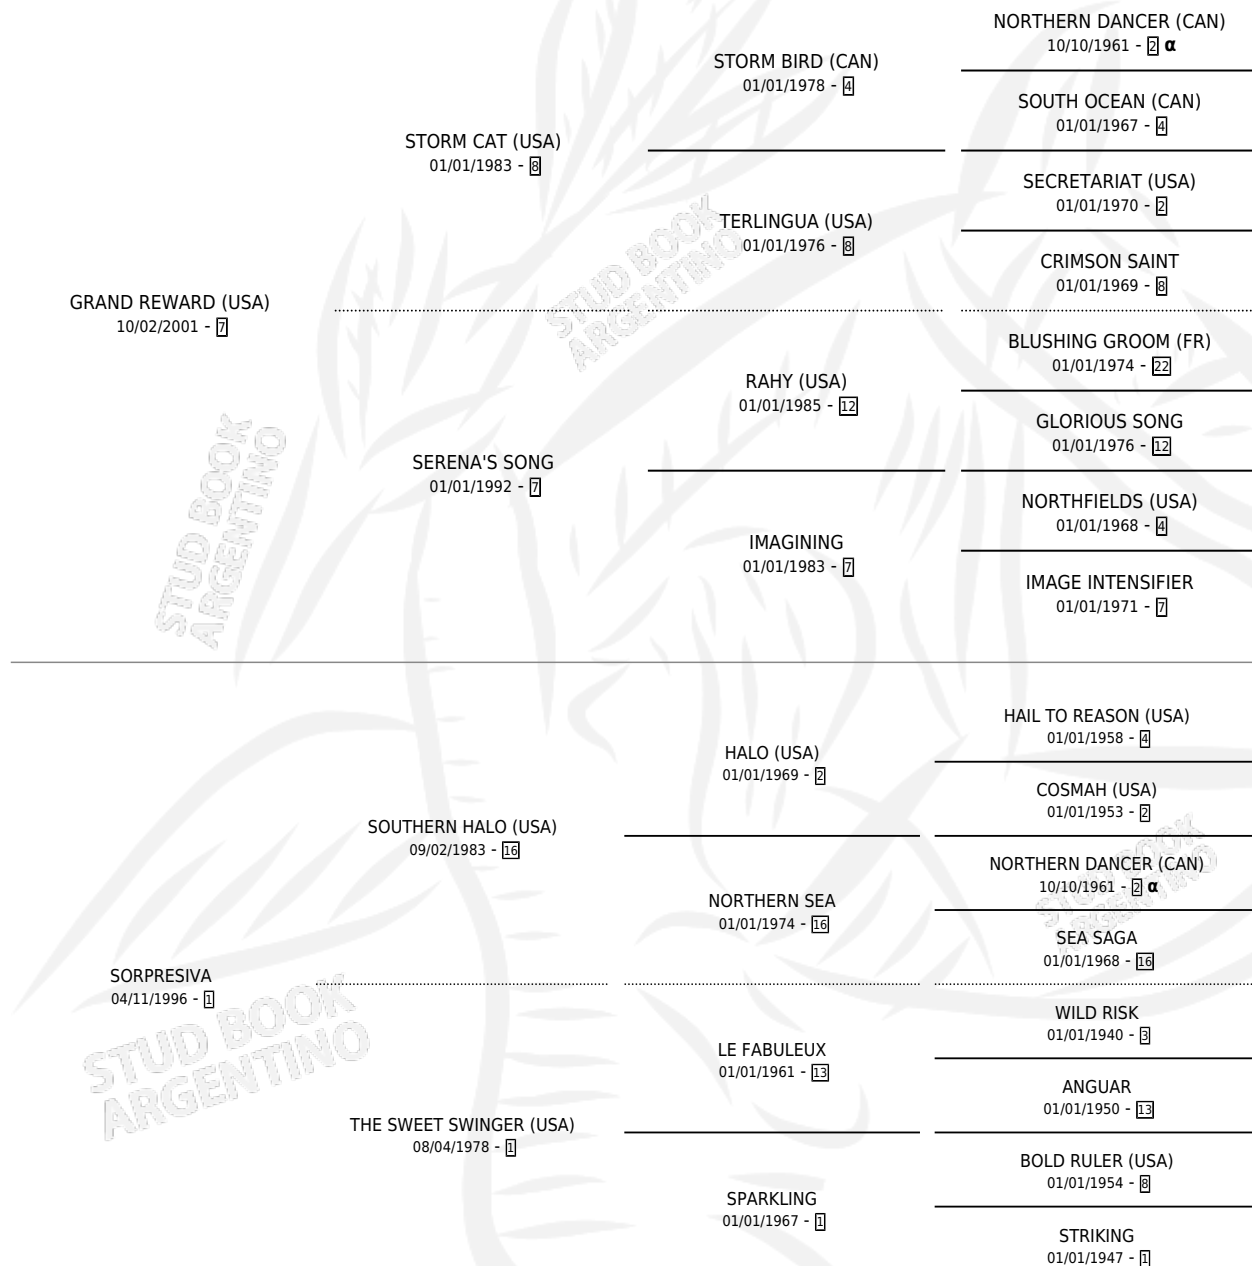

MUCHA SORPRESA

por **GRAND REWARD (USA)** y **SORPRESIVA** por **SOUTHERN HALO (USA)**

Argentina · Hembra · Zaino · SP · 25/09/2016
Familia 1-x · Volumen 42

ESTADO

TIPIFICACIÓN SANGUÍNEA	X
TIPIFICACIÓN POR ADN	✓
PASAPORTE	✓
IDENTIFICACIÓN POR MICROCHIP	✓
REPRODUCTOR	✓

Lugar de nacimiento: La Quebrada
Criador: La Quebrada

~

HIJOS

	MACHOS	HEMBRAS
2 NACIERON	1	1
1 CORRIERON	1	0

SIN ACTUACIONES

PEDIGREE

INBREEDING : α

CAMPAÑA

Solo carreras oficiales de Argentina

POR EDAD

EDAD	CC	1°	2°	3°	4°	5°	NP	CLC	CLG	CLCG1	CLGG1	IMPORTE	GANANCIA / CC
4 AÑOS	4	0	0	0	0	0	4	0	0	0	0	\$0	\$0
TOTALES	4	0	0	0	0	0	4	0	0	0	0	\$0	\$0
%		0.0%	0.0%	0.0%	0.0%	0.0%	100%	0.0%	0.0%	0.0%	0.0%		