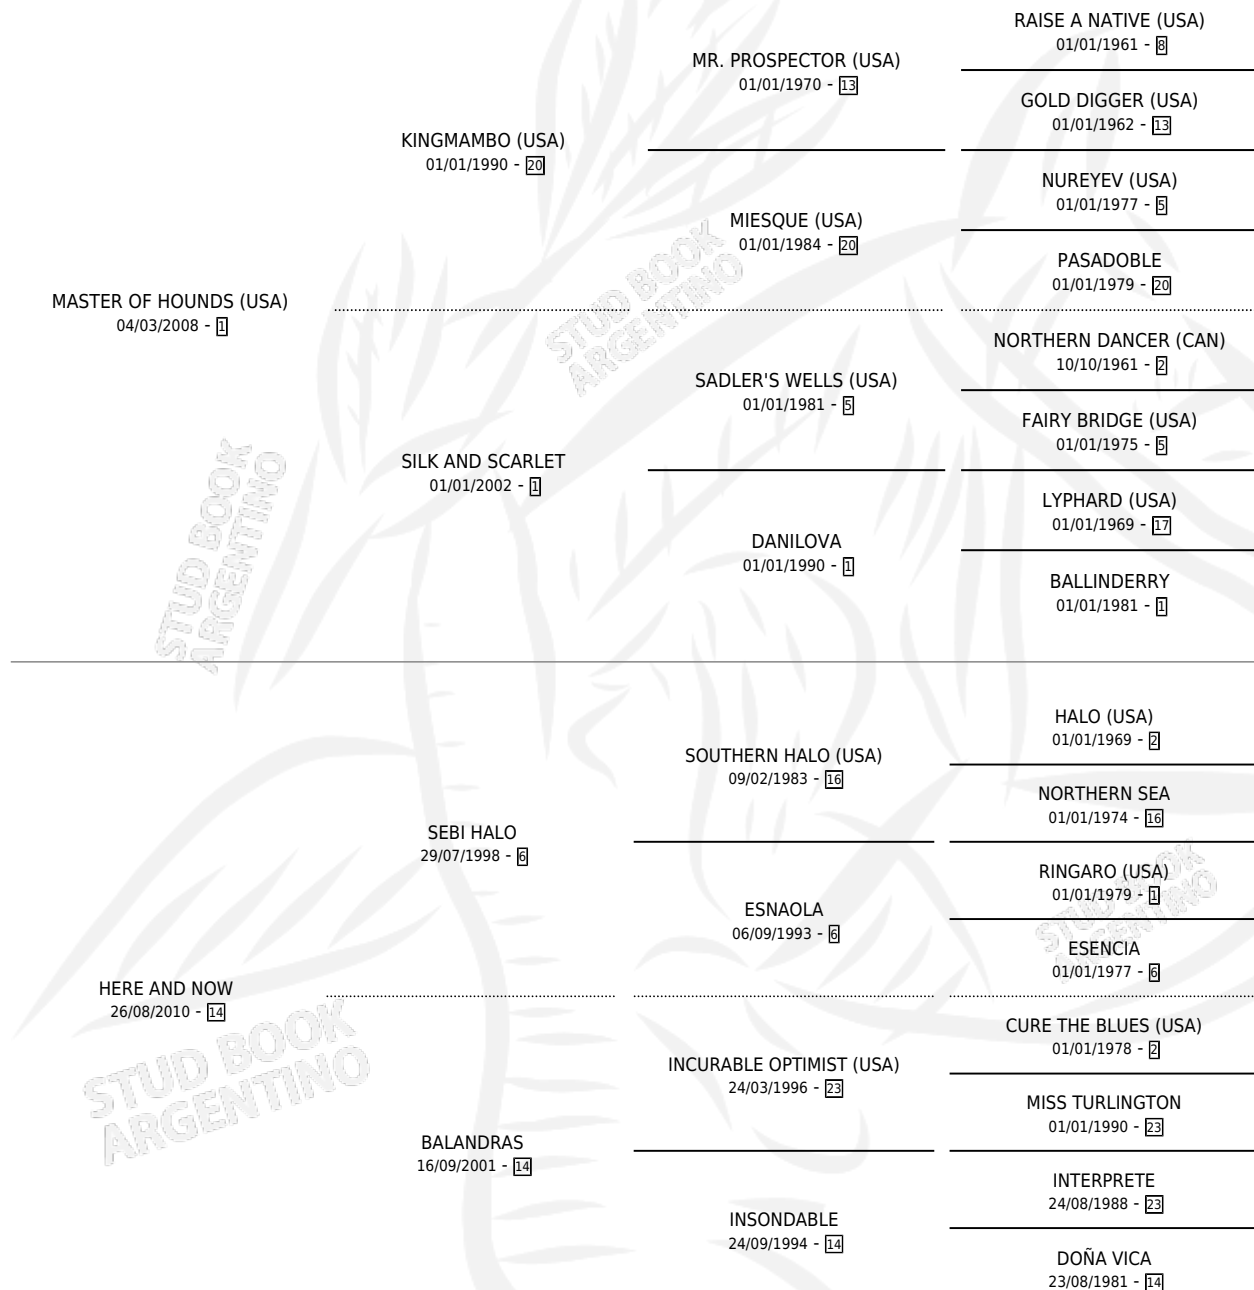

MOTIVATIONAL

por **MASTER OF HOUNDS (USA)** y **HERE AND NOW** por **SEBI HALO**

Argentina · Hembra · Zaino · SP · 20/09/2016
Familia 14 · Volumen 42

ESTADO

TIPIFICACIÓN SANGUÍNEA	X
TIPIFICACIÓN POR ADN	✓
PASAPORTE	✓
IDENTIFICACIÓN POR MICROCHIP	✓
REPRODUCTOR	X

Lugar de nacimiento: El Paraiso
Criador: Triple Alliance S.A.

PEDIGREE

CAMPAÑA

Solo carreras oficiales de Argentina

POR EDAD

EDAD	CC	1°	2°	3°	4°	5°	NP	CLC	CLG	CLCG1	CLGG1	IMPORTE	GANANCIA / CC
2 AÑOS	1	0	0	0	0	0	1	0	0	0	0	\$0	\$0
3 AÑOS	3	0	2	1	0	0	0	0	0	0	0	\$62,802	\$20,934
5 AÑOS	3	2	0	0	0	1	0	0	0	0	0	\$267,673	\$89,224
6 AÑOS	1	0	0	0	0	0	1	0	0	0	0	\$0	\$0
TOTALES	8	2	2	1	0	1	2	0	0	0	0	\$330,475	\$41,309
%		25.0%	25.0%	12.5%	0.0%	12.5%	25.0%	0.0%	0.0%	0.0%	0.0%		

Ganadora de 2 carreras en La Punta - \$330,475, a los 5 años.

POR DISTANCIA

HIPODROMO	CC	1°	2°	3°	4°	5°	NP	CLC	CLG	CLCG1	CLGG1	IMPORTE
LA PUNTA	8	2	2	1	0	1	2	0	0	0	0	\$330,475
1300 MTS	2	0	1	0	0	0	1	0	0	0	0	\$27,075
1200 MTS	4	1	1	1	0	1	0	0	0	0	0	\$159,400
1400 MTS	1	1	0	0	0	0	0	0	0	0	0	\$144,000
800 MTS	1	0	0	0	0	0	1	0	0	0	0	\$0