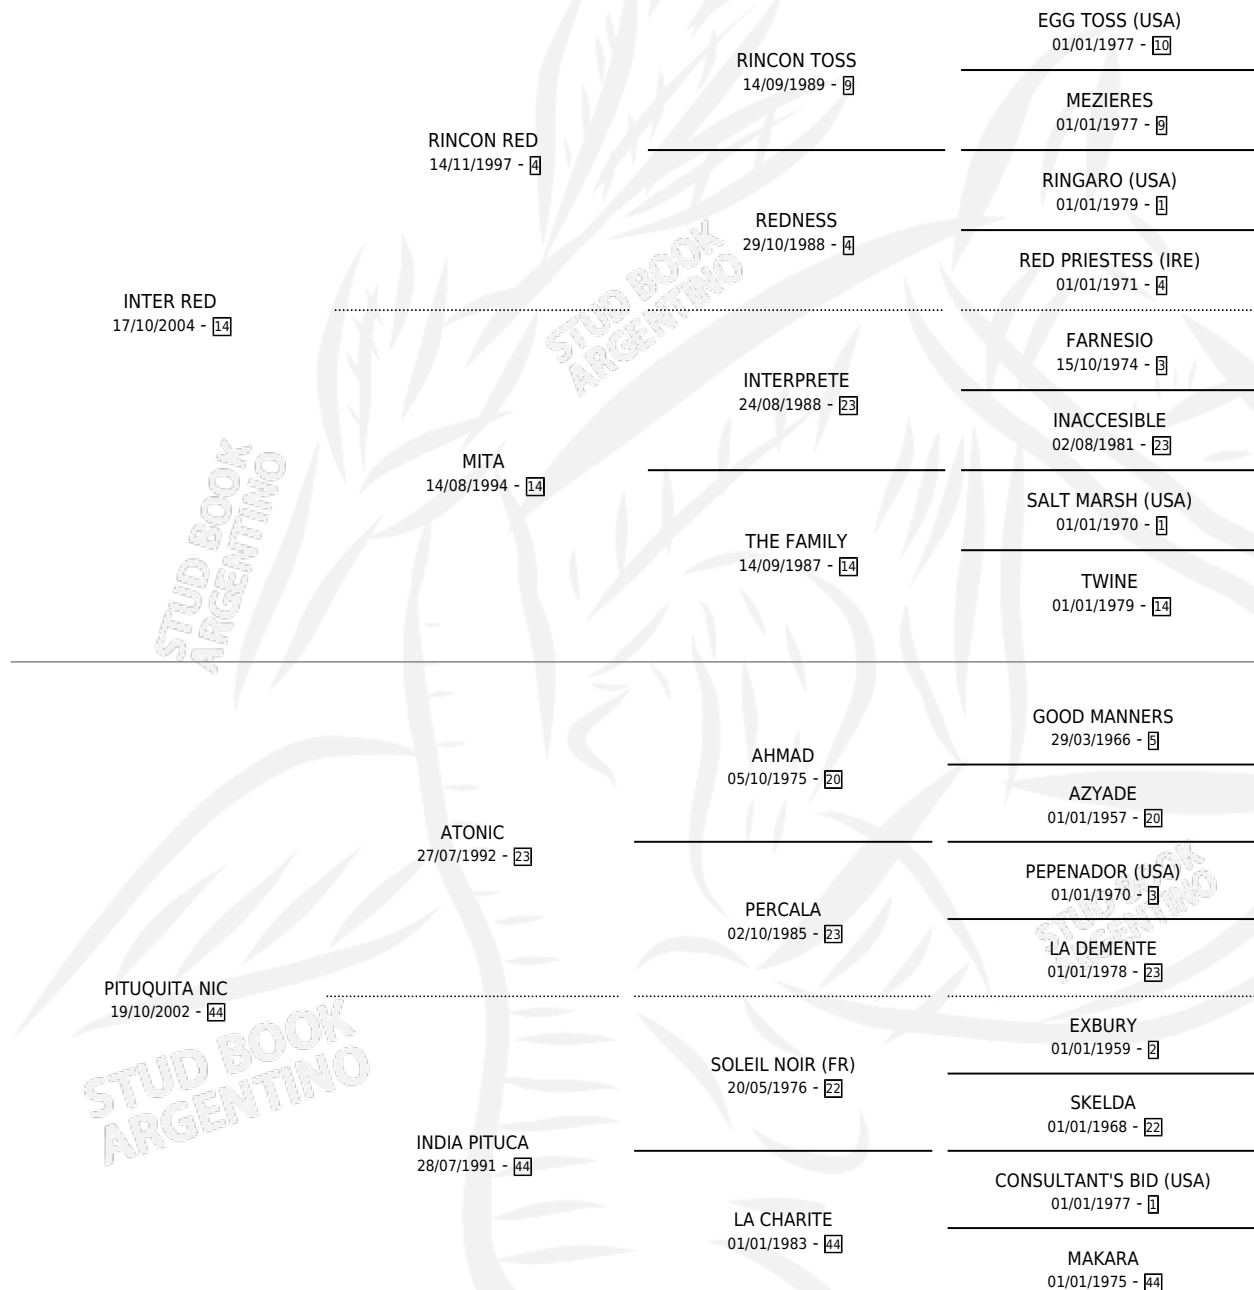

LUNA KALIMBA

por INTER RED y PITUQUITA NIC por ATONIC

Argentina · Hembra · Tordillo · SP · 18/09/2016
Familia 44-p · Volumen 42

ESTADO

TIPIFICACIÓN SANGUÍNEA	X
TIPIFICACIÓN POR ADN	✓
PASAPORTE	✓
IDENTIFICACIÓN POR MICROCHIP	✓
REPRODUCTOR	✓

Lugar de nacimiento: Buenaventura

Criador: Curras Marisa Susana

~

HIJOS

	MACHOS	HEMBRAS
1 NACIERON	0	1

SIN ACTUACIONES

PEDIGREE

CAMPAÑA

Solo carreras oficiales de Argentina

POR EDAD

EDAD	CC	1°	2°	3°	4°	5°	NP	CLC	CLG	CLCG1	CLGG1	IMPORTE	GANANCIA / CC
5 AÑOS	3	0	0	1	0	1	1	0	0	0	0	\$77,400	\$25,800
6 AÑOS	1	0	0	0	0	0	1	0	0	0	0	\$0	\$0
TOTALES	4	0	0	1	0	1	2	0	0	0	0	\$77,400	\$19,350
%		0.0%	0.0%	25.0%	0.0%	25.0%	50.0%	0.0%	0.0%	0.0%	0.0%		