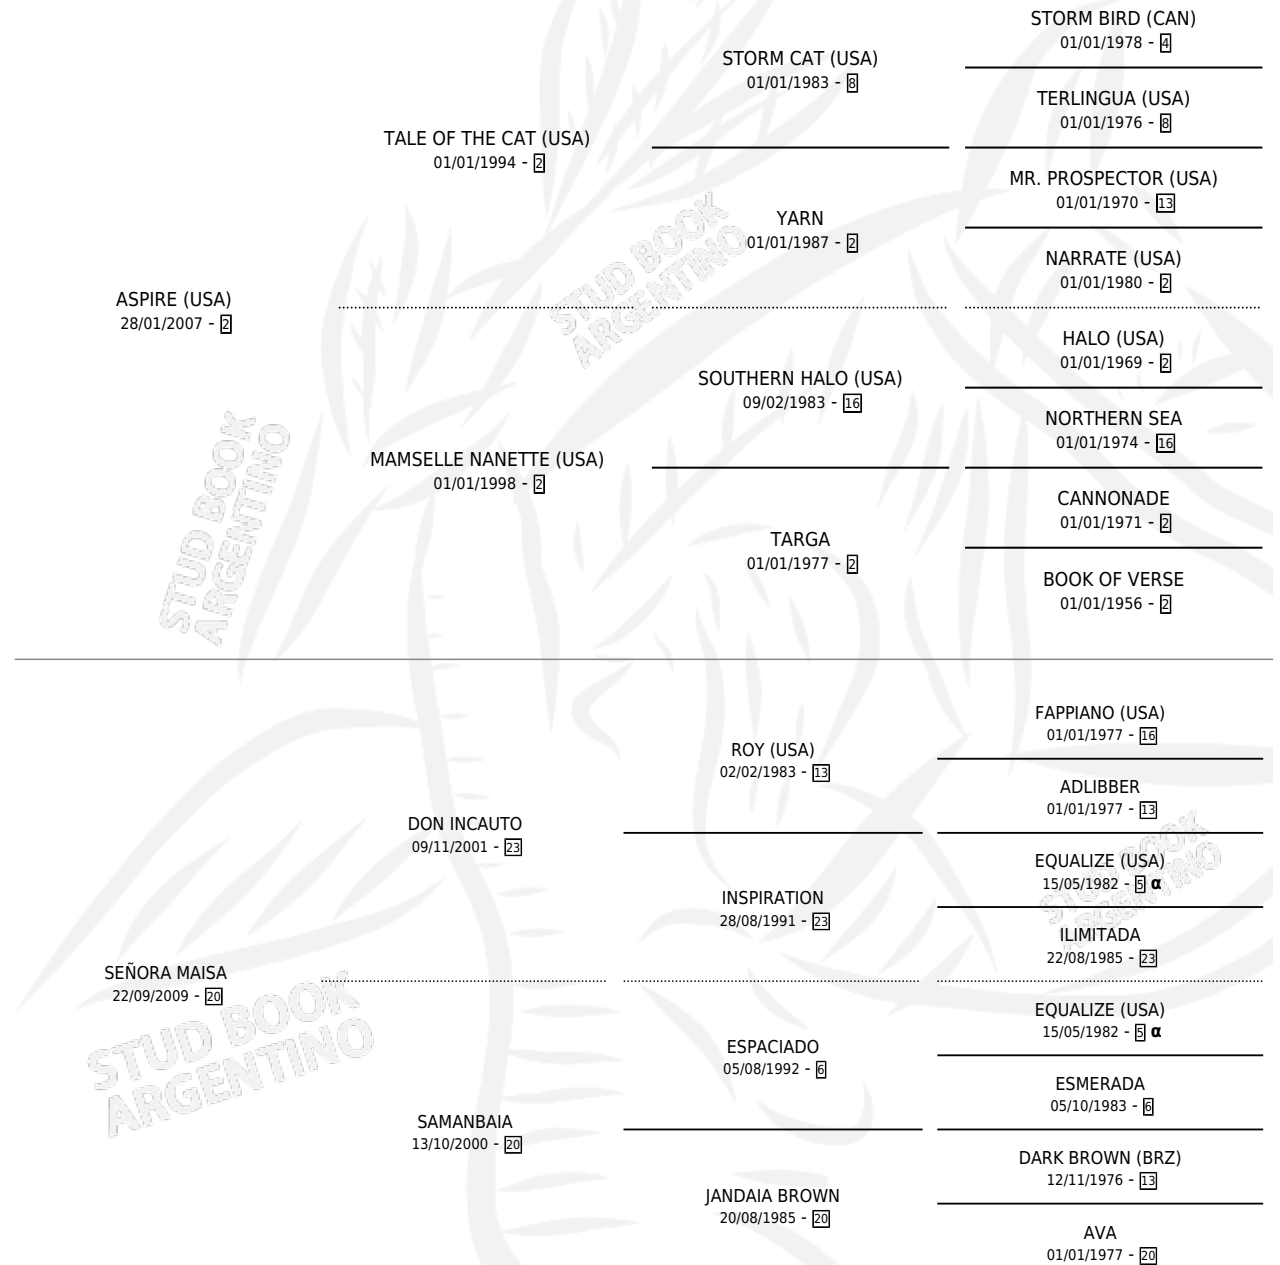

EL DE VINICIUS

por **ASPIRE (USA)** y **SEÑORA MAISA** por **DON INCAUTO**

Argentina · Macho · Tordillo · SP · 17/09/2016
Familia 20-d · Volumen 42

ESTADO

TIPIFICACIÓN SANGUÍNEA	X
TIPIFICACIÓN POR ADN	✓
PASAPORTE	✓
IDENTIFICACIÓN POR MICROCHIP	✓
REPRODUCTOR	X

Lugar de nacimiento: Vadarkblar

Criador: Vadarkblar

PEDIGREE

INBREEDING : α

CAMPAÑA

Solo carreras oficiales de Argentina

POR EDAD

EDAD	CC	1°	2°	3°	4°	5°	NP	CLC	CLG	CLCG1	CLGG1	IMPORTE	GANANCIA / CC
3 AÑOS	3	0	0	0	0	1	2	0	0	0	0	\$16,000	\$5,333
4 AÑOS	2	0	0	0	0	0	2	0	0	0	0	\$0	\$0
TOTALES	5	0	0	0	0	1	4	0	0	0	0	\$16,000	\$3,200
%		0.0%	0.0%	0.0%	0.0%	20.0%	80.0%	0.0%	0.0%	0.0%	0.0%		