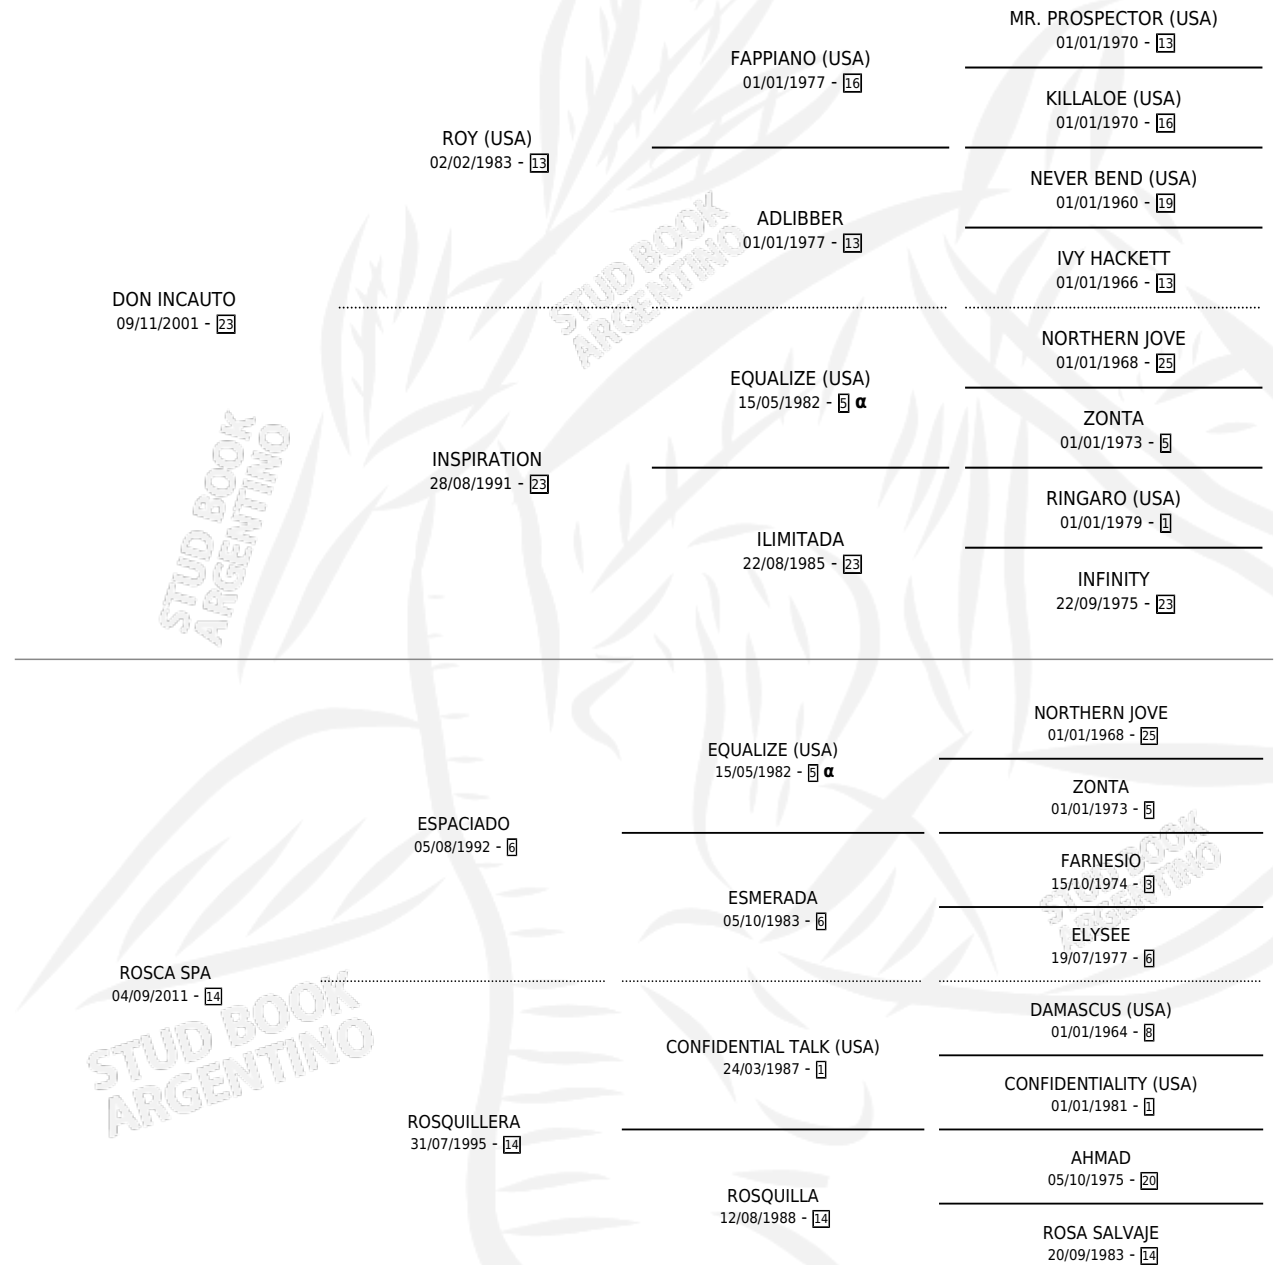

SEÑOR DE LA ROSCA

por DON INCAUTO y ROSCA SPA por ESPACIADO

Argentina · Macho · Tordillo · SP · 22/09/2016
Familia 14-c · Volumen 42

ESTADO

TIPIFICACIÓN SANGUÍNEA	X
TIPIFICACIÓN POR ADN	✓
PASAPORTE	✓
IDENTIFICACIÓN POR MICROCHIP	✓
REPRODUCTOR	X

Lugar de nacimiento: Vadarkblar

Criador: Vadarkblar

PEDIGREE

INBREEDING : α

CAMPAÑA

Solo carreras oficiales de Argentina

POR EDAD

EDAD	CC	1°	2°	3°	4°	5°	NP	CLC	CLG	CLCG1	CLGG1	IMPORTE	GANANCIA / CC
3 AÑOS	1	0	0	0	0	0	1	0	0	0	0	\$0	\$0
TOTALES	1	0	0	0	0	0	1	0	0	0	0	\$0	\$0
%		0.0%	0.0%	0.0%	0.0%	0.0%	100%	0.0%	0.0%	0.0%	0.0%		