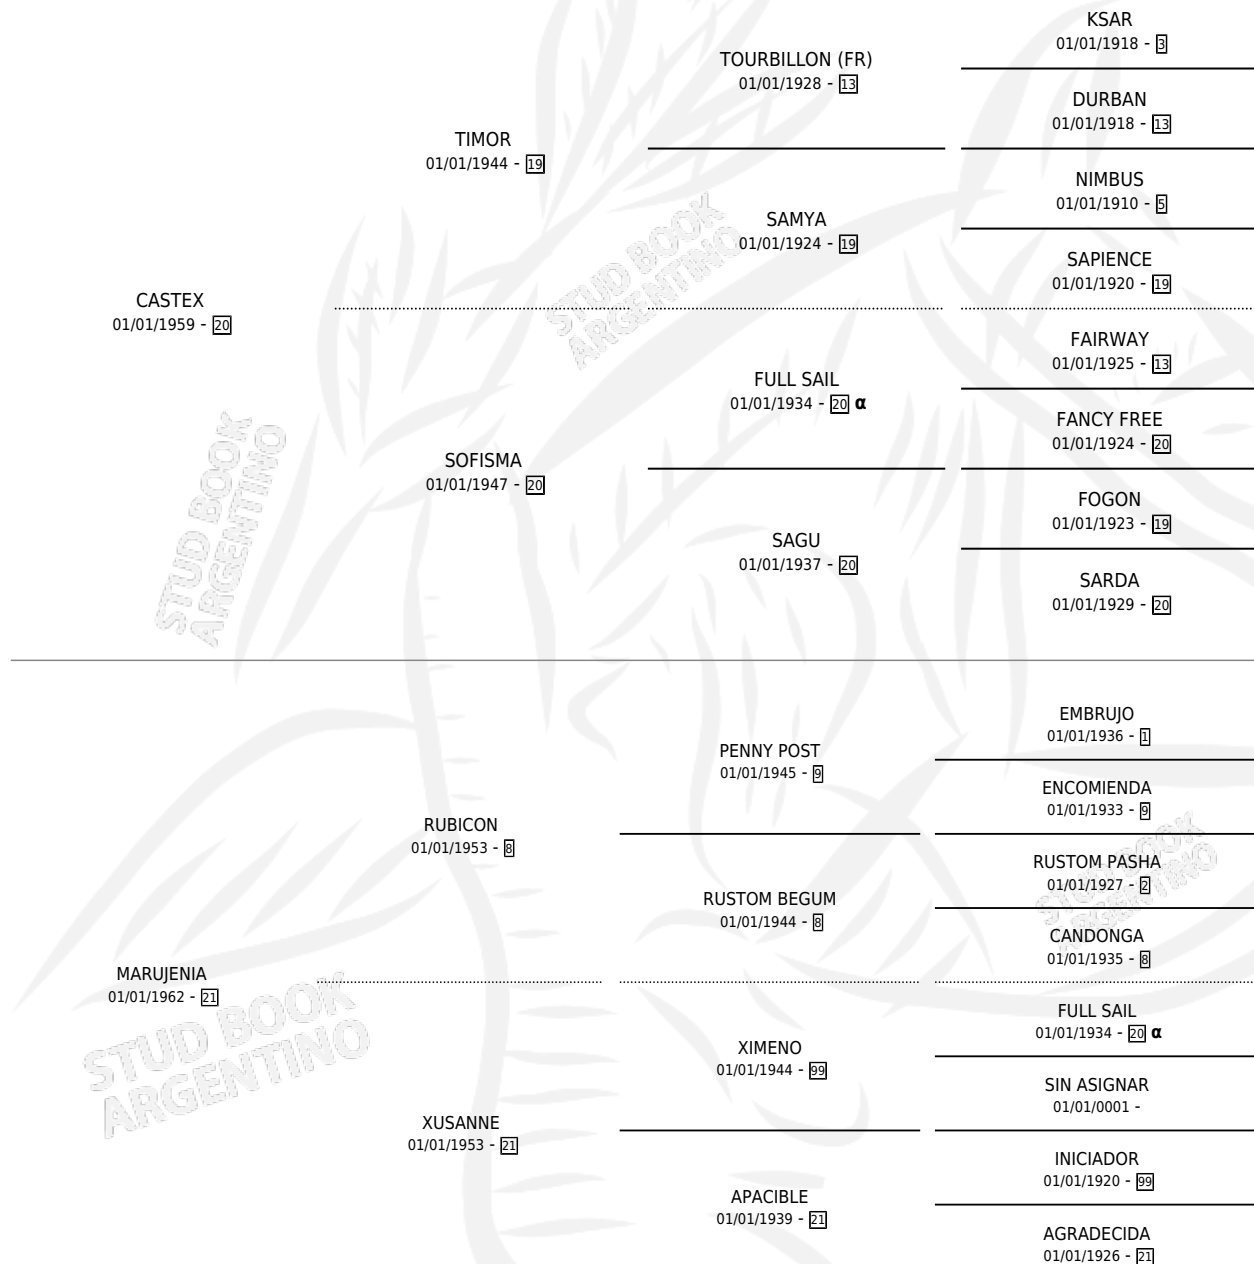

Lugar de nacimiento: Campo particular

Criador: Sin dato

~

HIJOS

	MACHOS	HEMBRAS
5 NACIERON	2	3
2 CORRIERON	1	1
1 GANARON	0	1
0 GANADORES CL	0 GANADORES GR	0 GANADORES G1

PEDIGREE

INBREEDING : α

CAMPAÑA

Solo carreras oficiales de Argentina

POR EDAD

EDAD	CC	1°	2°	3°	4°	5°	NP	CLC	CLG	CLCG1	CLGG1	IMPORTE	GANANCIA / CC
6 AÑOS	2	2	0	0	0	0	0	0	0	0	0	\$0	\$0
TOTALES	2	2	0	0	0	0	0	0	0	0	0	\$0	\$0
%		100%	0.0%	0.0%	0.0%	0.0%	0.0%	0.0%	0.0%	0.0%	0.0%		