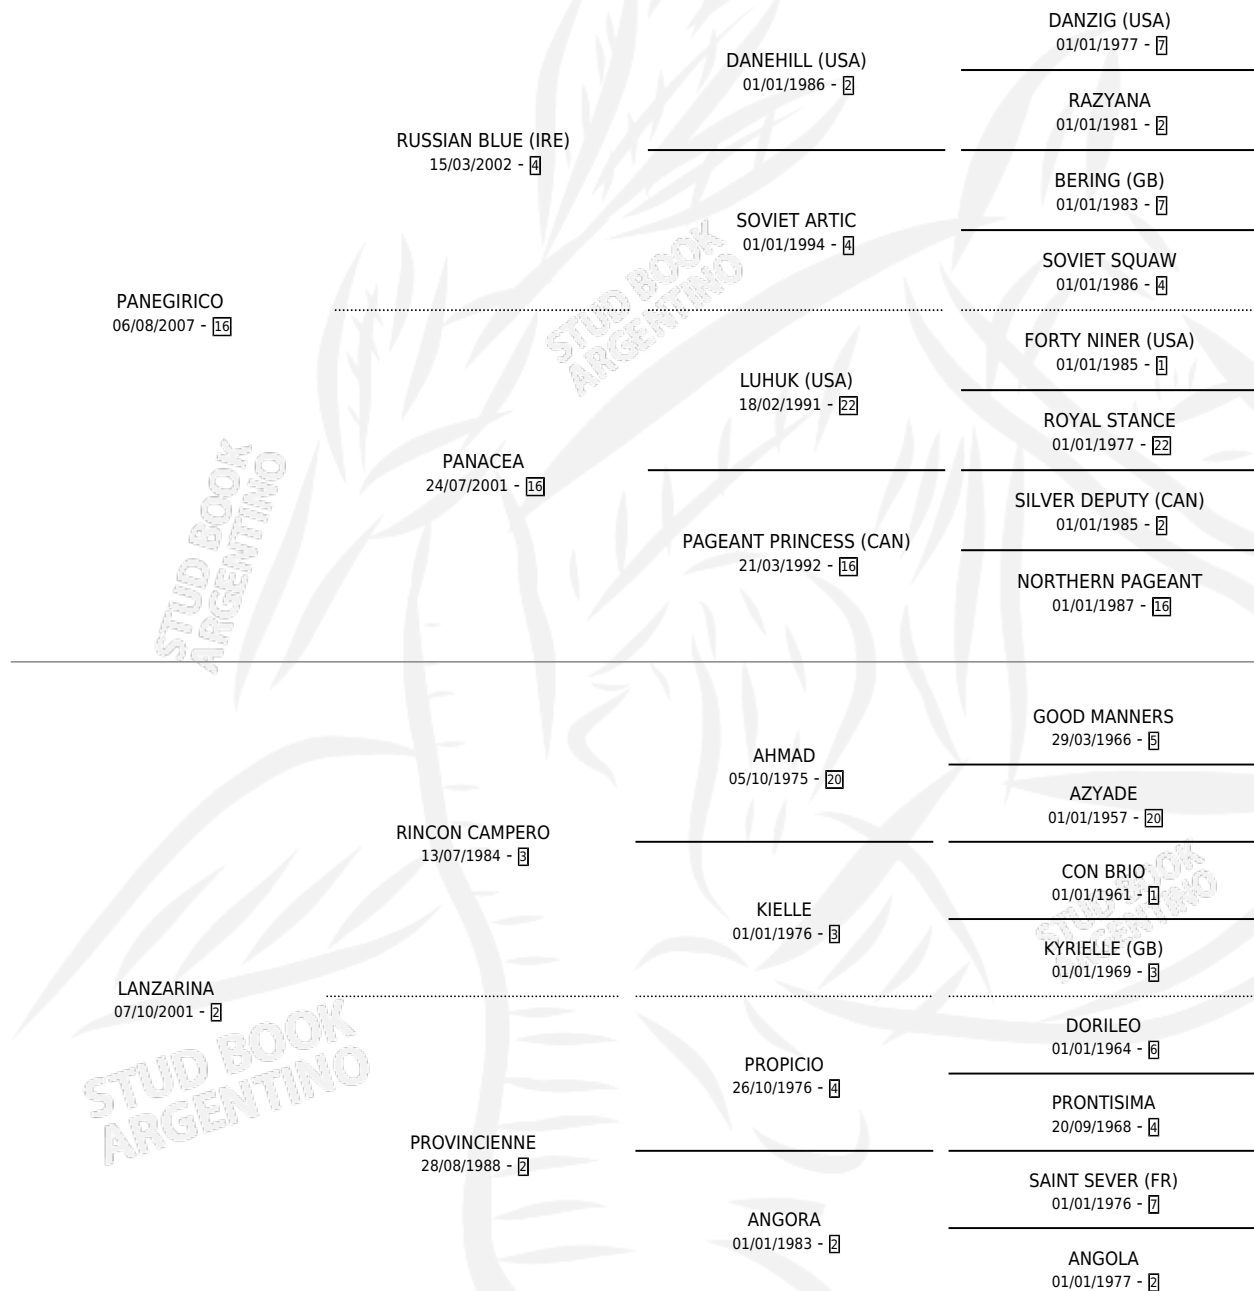

RUSSIAN CHISPERO

por PANEGIRICO y LANZARINA por RINCON CAMPERO

Argentina · Macho · Zaino · SP · 03/10/2016
Familia 2-n · Volumen 42

ESTADO

TIPIFICACIÓN SANGUÍNEA	X
TIPIFICACIÓN POR ADN	X
PASAPORTE	X
IDENTIFICACIÓN POR MICROCHIP	X
REPRODUCTOR	X

Lugar de nacimiento: Ranquel

Criador: Ranquel

PEDIGREE

RUSSIAN CHISPERO

Datos oficiales del Stud Book Argentino

Documento generado el 10/05/2026

studbook.org.ar