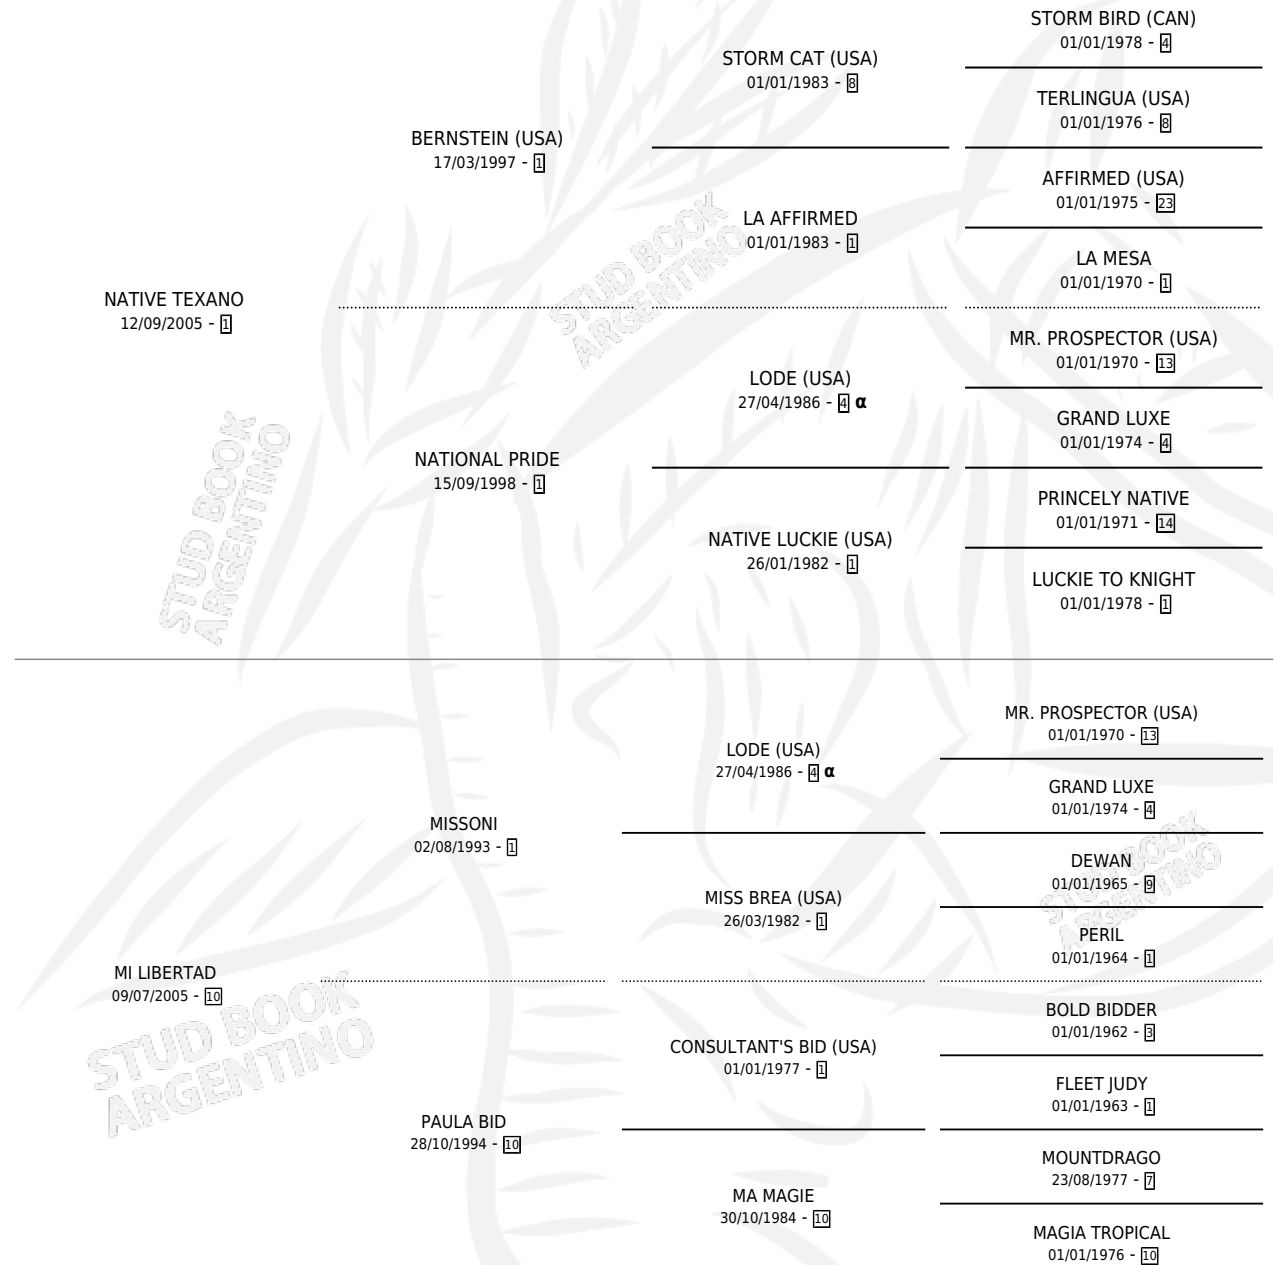

STORM RAIL

por **NATIVE TEXANO** y **MI LIBERTAD** por **MISSONI**

Argentina · Macho · Alazan · SP · 28/08/2016
Familia 10-d · Volumen 42

ESTADO

TIPIFICACIÓN SANGUÍNEA	X
TIPIFICACIÓN POR ADN	✓
PASAPORTE	✓
IDENTIFICACIÓN POR MICROCHIP	✓
REPRODUCTOR	X

Lugar de nacimiento: Ranquel

Criador: Ranquel

PEDIGREE

INBREEDING : α

STORM RAIL

Datos oficiales del Stud Book Argentino

Documento generado el 14/05/2026

studbook.org.ar