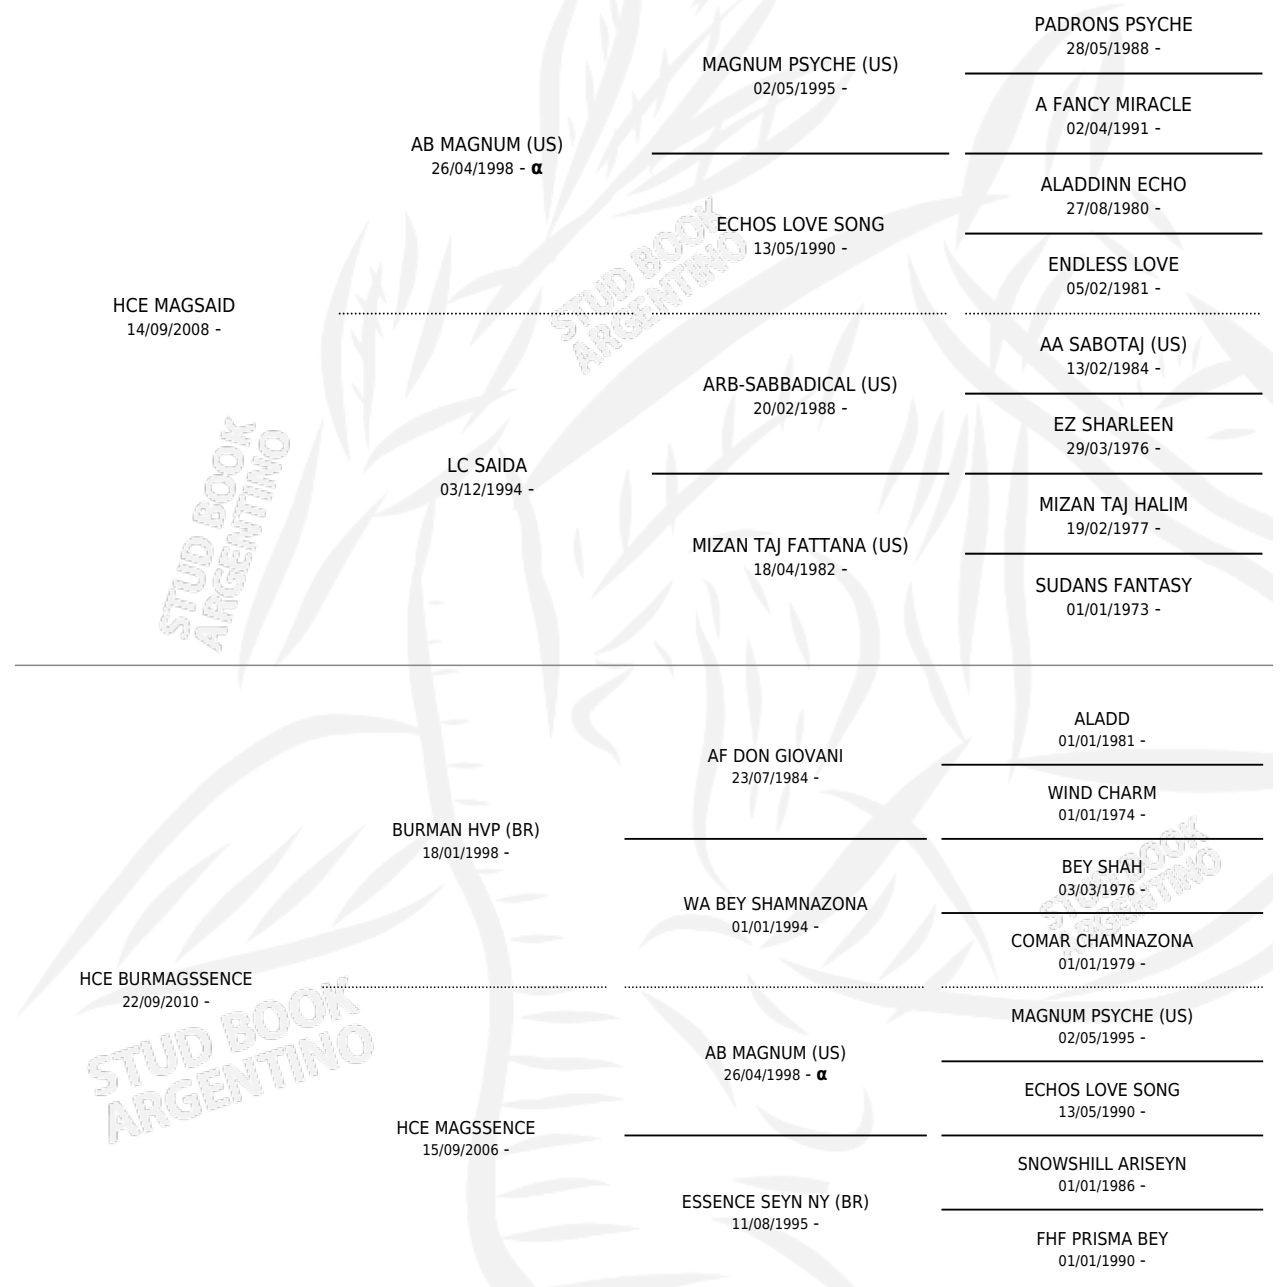

TYC MAGADASCAR

por HCE MAGSAID y HCE BURMAGSSENCE por BURMAN HVP (BR)

Argentina · Macho · Alazan · AP · 19/09/2016
Familia · Volumen 42

ESTADO

TIPIFICACIÓN SANGUÍNEA	X
TIPIFICACIÓN POR ADN	X
PASAPORTE	X
IDENTIFICACIÓN POR MICROCHIP	X
REPRODUCTOR	X

Lugar de nacimiento: Los Infernales
Criador: Toro Guillermo Federico

PEDIGREE

INBREEDING : α