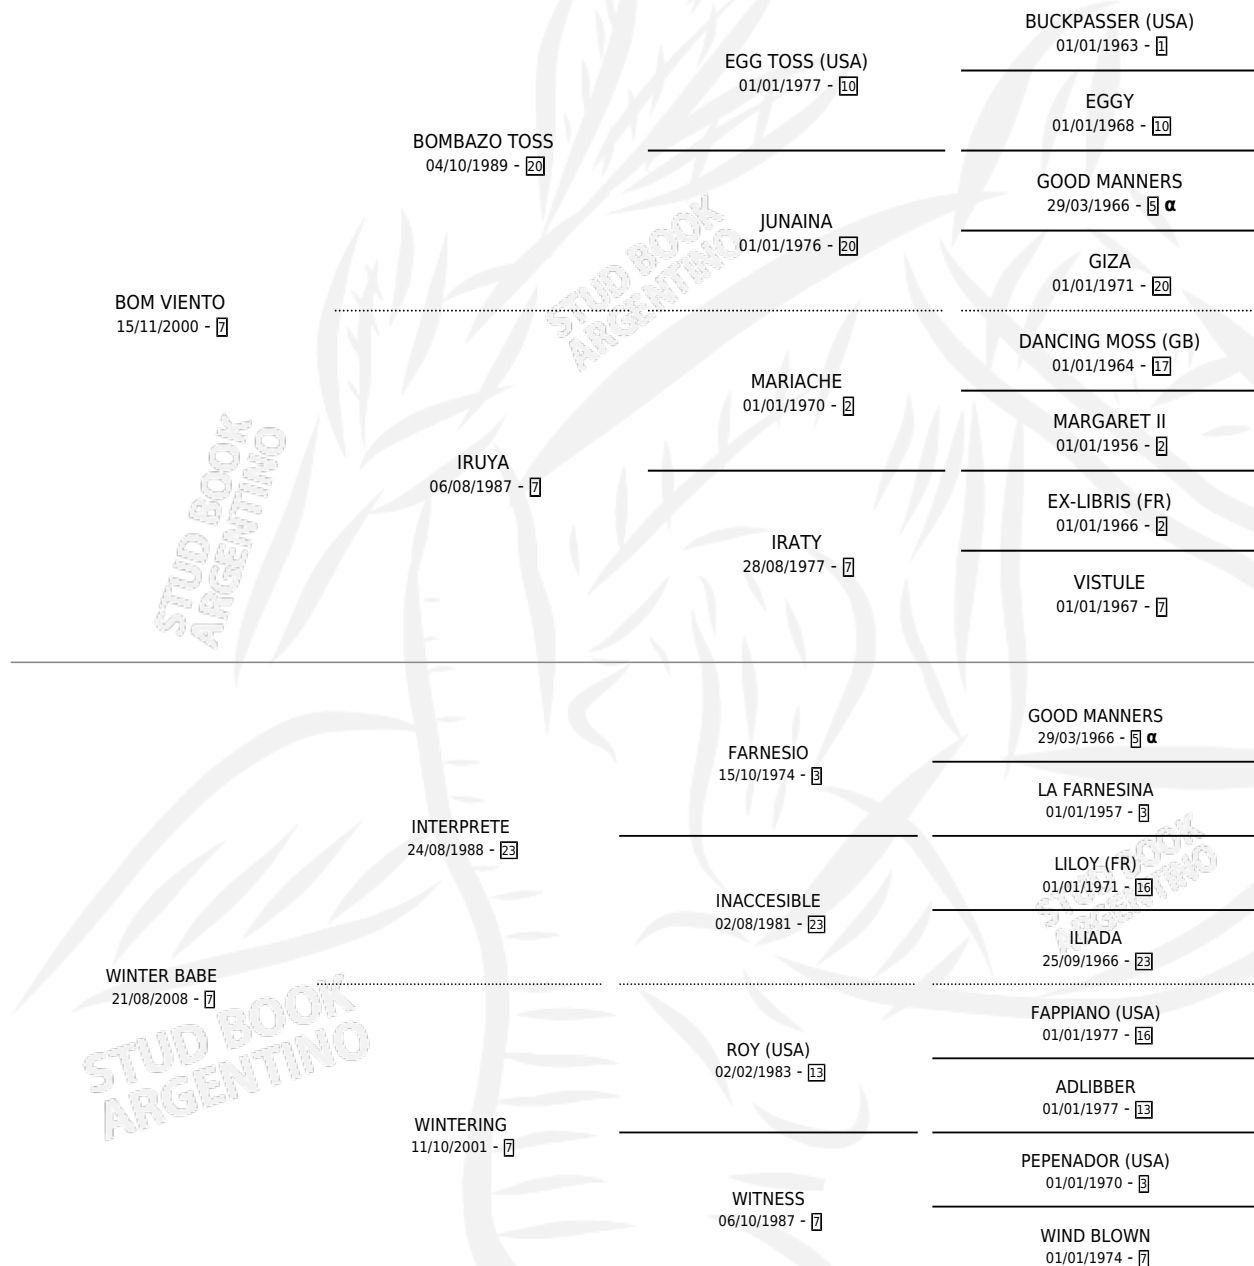

BOM FRANCISQUITO

por BOM VIENTO y WINTER BABE por INTERPRETE

Argentina · Macho · Zaino · SP · 30/09/2016
Familia 7 · Volumen 42

ESTADO

TIPIFICACIÓN SANGUÍNEA	X
TIPIFICACIÓN POR ADN	X
PASAPORTE	X
IDENTIFICACIÓN POR MICROCHIP	X
REPRODUCTOR	X

Lugar de nacimiento: Pavan

Criador: Pavan

PEDIGREE

INBREEDING : α

BOM FRANCISQUITO

Datos oficiales del Stud Book Argentino

Documento generado el 12/05/2026

studbook.org.ar