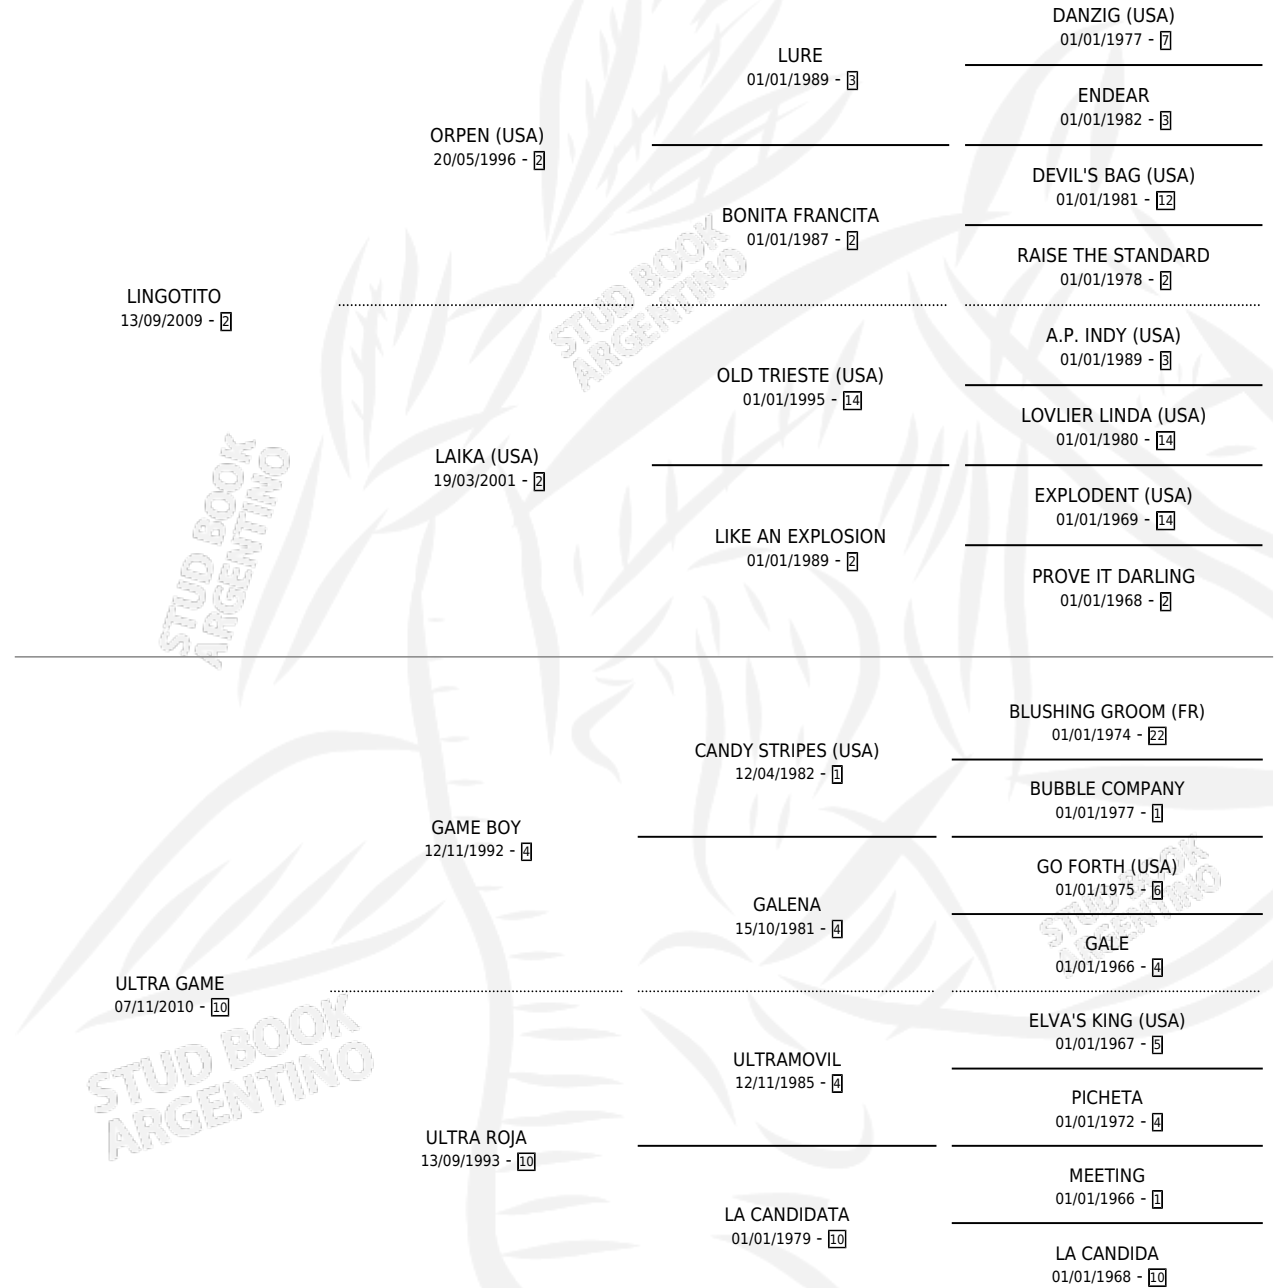

MERY ROSE

por LINGOTITO y ULTRA GAME por GAME BOY

Argentina · Hembra · Zaino Colorado · SP · 16/10/2016
Familia 10-c · Volumen 42

ESTADO

TIPIFICACIÓN SANGUÍNEA	X
TIPIFICACIÓN POR ADN	X
PASAPORTE	X
IDENTIFICACIÓN POR MICROCHIP	✓
REPRODUCTOR	X

Lugar de nacimiento: El Sadat

Criador: Monla Ramon Clemente Gabino

PEDIGREE

MERY ROSE

Datos oficiales del Stud Book Argentino

Documento generado el 06/05/2026

studbook.org.ar