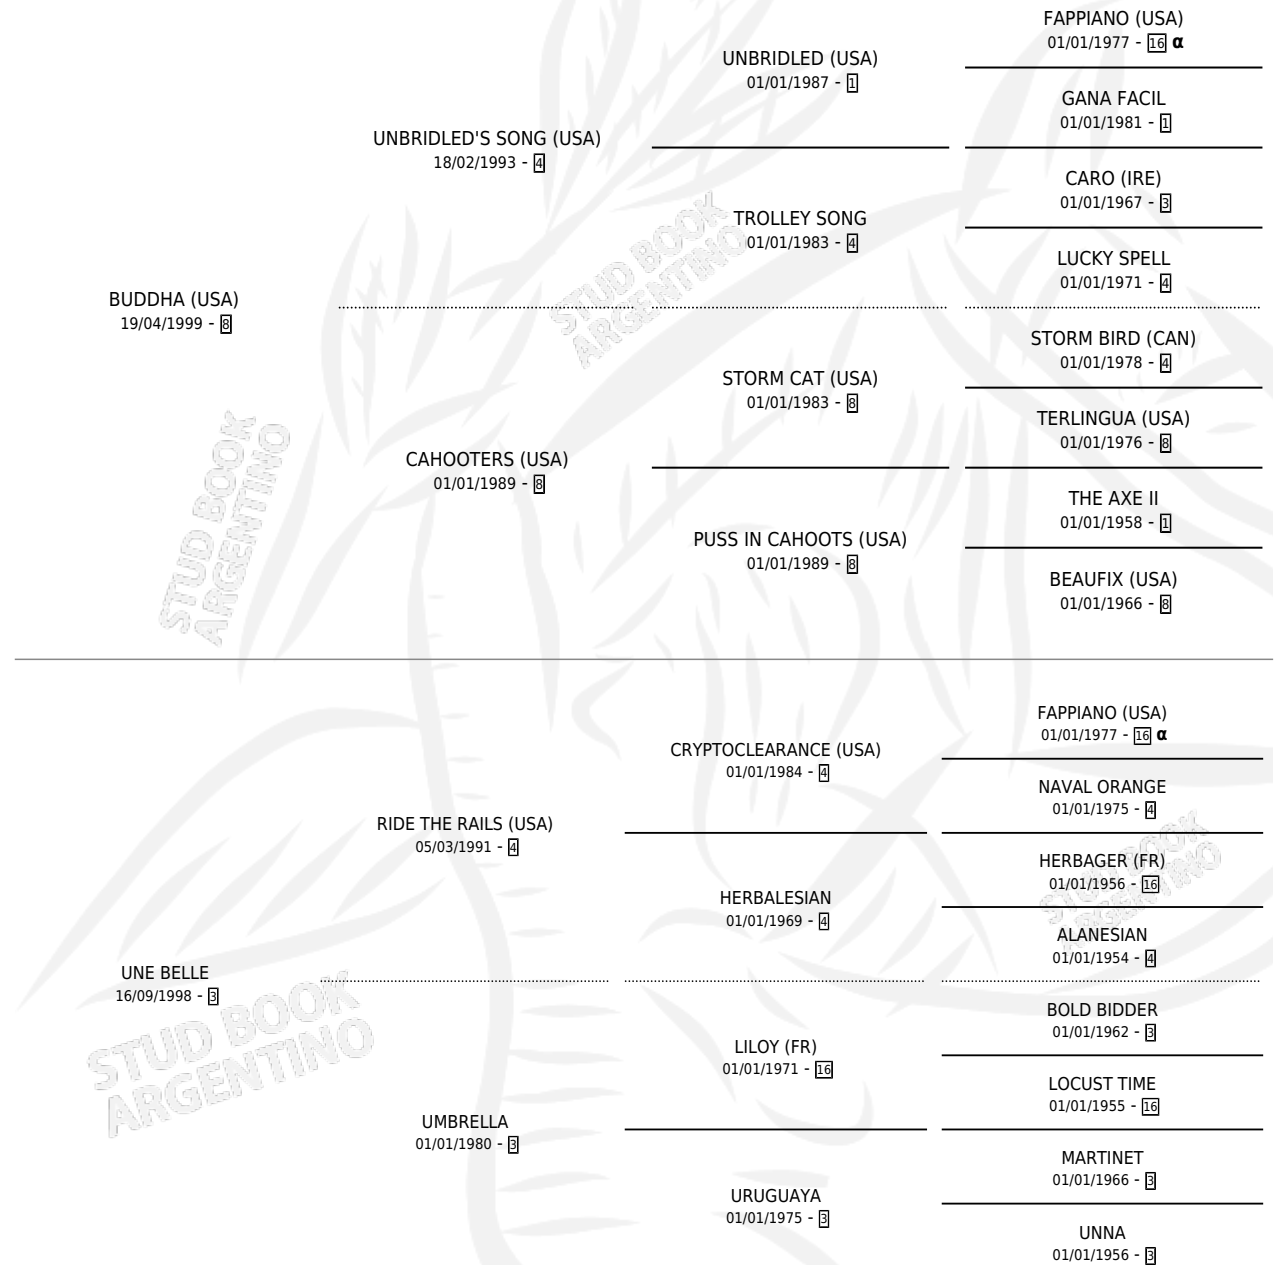

LADY TALLA

por **BUDDHA (USA)** y **UNE BELLE** por **RIDE THE RAILS (USA)**

Argentina · Hembra · Tordillo · SP · 08/10/2016
Familia 3-d · Volumen 42

ESTADO

TIPIFICACIÓN SANGUÍNEA	X
TIPIFICACIÓN POR ADN	✓
PASAPORTE	✓
IDENTIFICACIÓN POR MICROCHIP	✓
REPRODUCTOR	X

Lugar de nacimiento: M & M
Criador: M & M

PEDIGREE

INBREEDING : α

LADY TALLA

Datos oficiales del Stud Book Argentino

Documento generado el 09/05/2026

studbook.org.ar