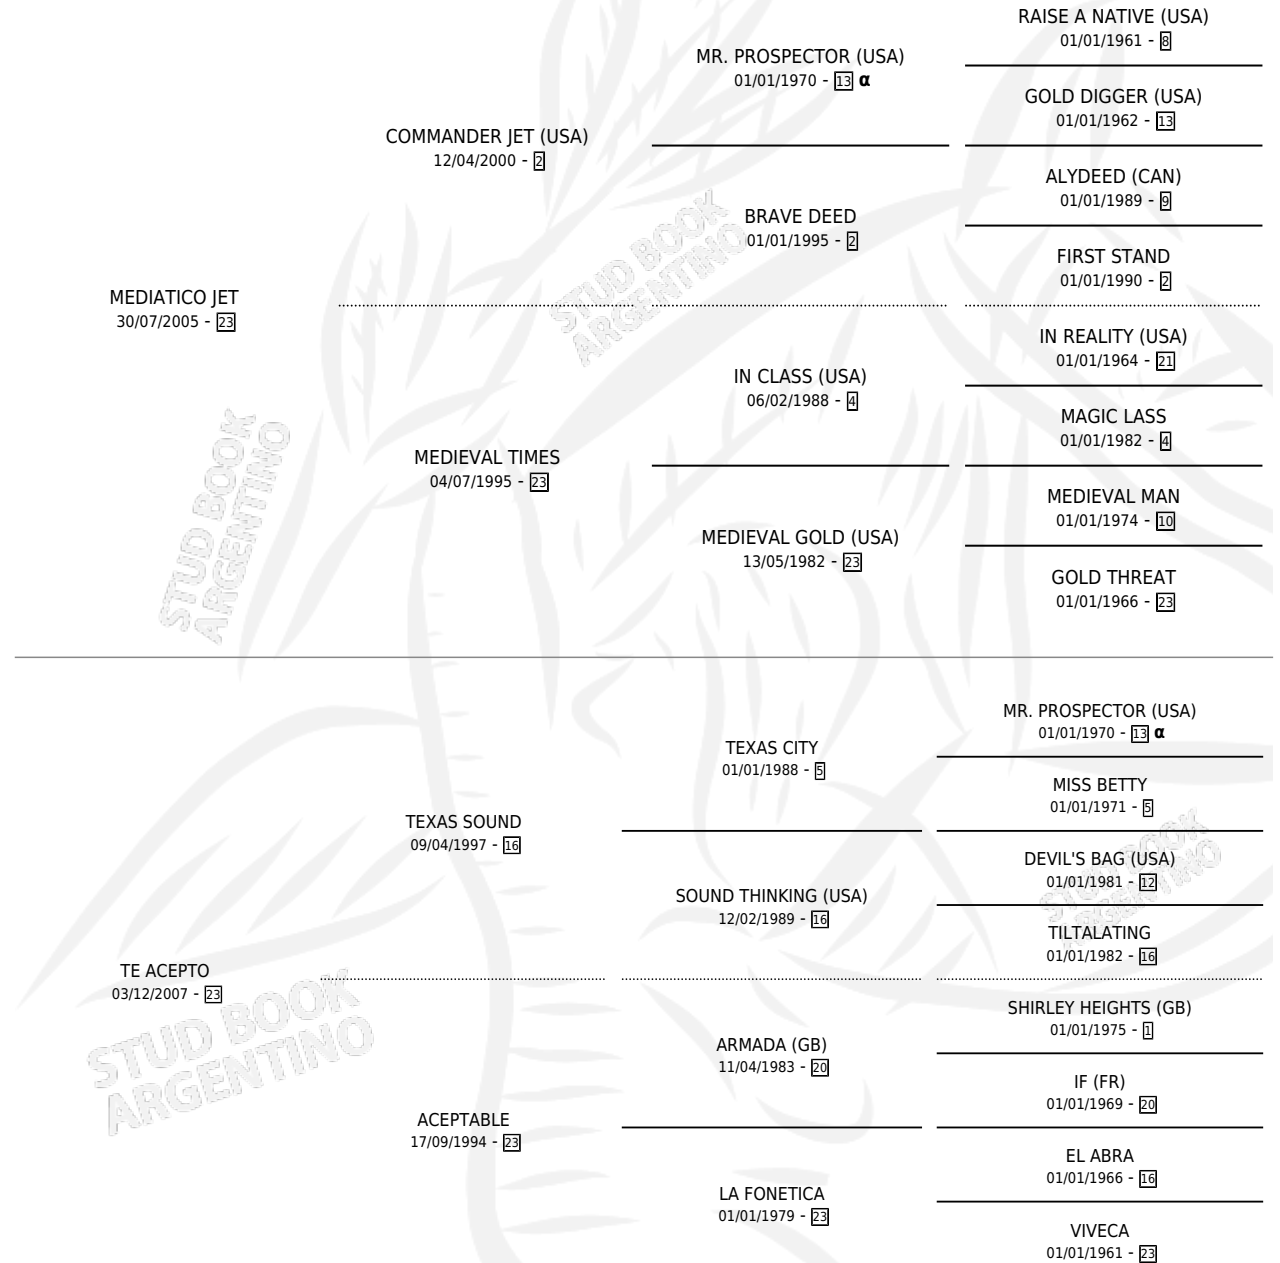

ACCEPTABLE JET

por MEDIATICO JET y TE ACEPTO por TEXAS SOUND

Argentina · Macho · Zaino · SP · 16/09/2016
Familia 23-a · Volumen 42

ESTADO

TIPIFICACIÓN SANGUÍNEA	X
TIPIFICACIÓN POR ADN	✓
PASAPORTE	✓
IDENTIFICACIÓN POR MICROCHIP	✓
REPRODUCTOR	X

Lugar de nacimiento: 14 De Julio

Criador: Cazaux Mariano Rene Sucesion y Pallone Cargo S.R.L.

PEDIGREE

INBREEDING : α

CAMPAÑA

Solo carreras oficiales de Argentina

POR EDAD

EDAD	CC	1°	2°	3°	4°	5°	NP	CLC	CLG	CLCG1	CLGG1	IMPORTE	GANANCIA / CC
5 AÑOS	5	0	0	0	0	0	5	0	0	0	0	\$0	\$0
TOTALES	5	0	0	0	0	0	5	0	0	0	0	\$0	\$0
%		0.0%	0.0%	0.0%	0.0%	0.0%	100%	0.0%	0.0%	0.0%	0.0%		

No placés en La Plata y Palermo en 5 carreras disputadas.

POR DISTANCIA

HIPODROMO	CC	1°	2°	3°	4°	5°	NP	CLC	CLG	CLCG1	CLGG1	IMPORTE
LA PLATA	4	0	0	0	0	0	4	0	0	0	0	\$0
1000 MTS	3	0	0	0	0	0	3	0	0	0	0	\$0
1100 MTS	1	0	0	0	0	0	1	0	0	0	0	\$0
PALERMO	1	0	0	0	0	0	1	0	0	0	0	\$0
1000 MTS	1	0	0	0	0	0	1	0	0	0	0	\$0