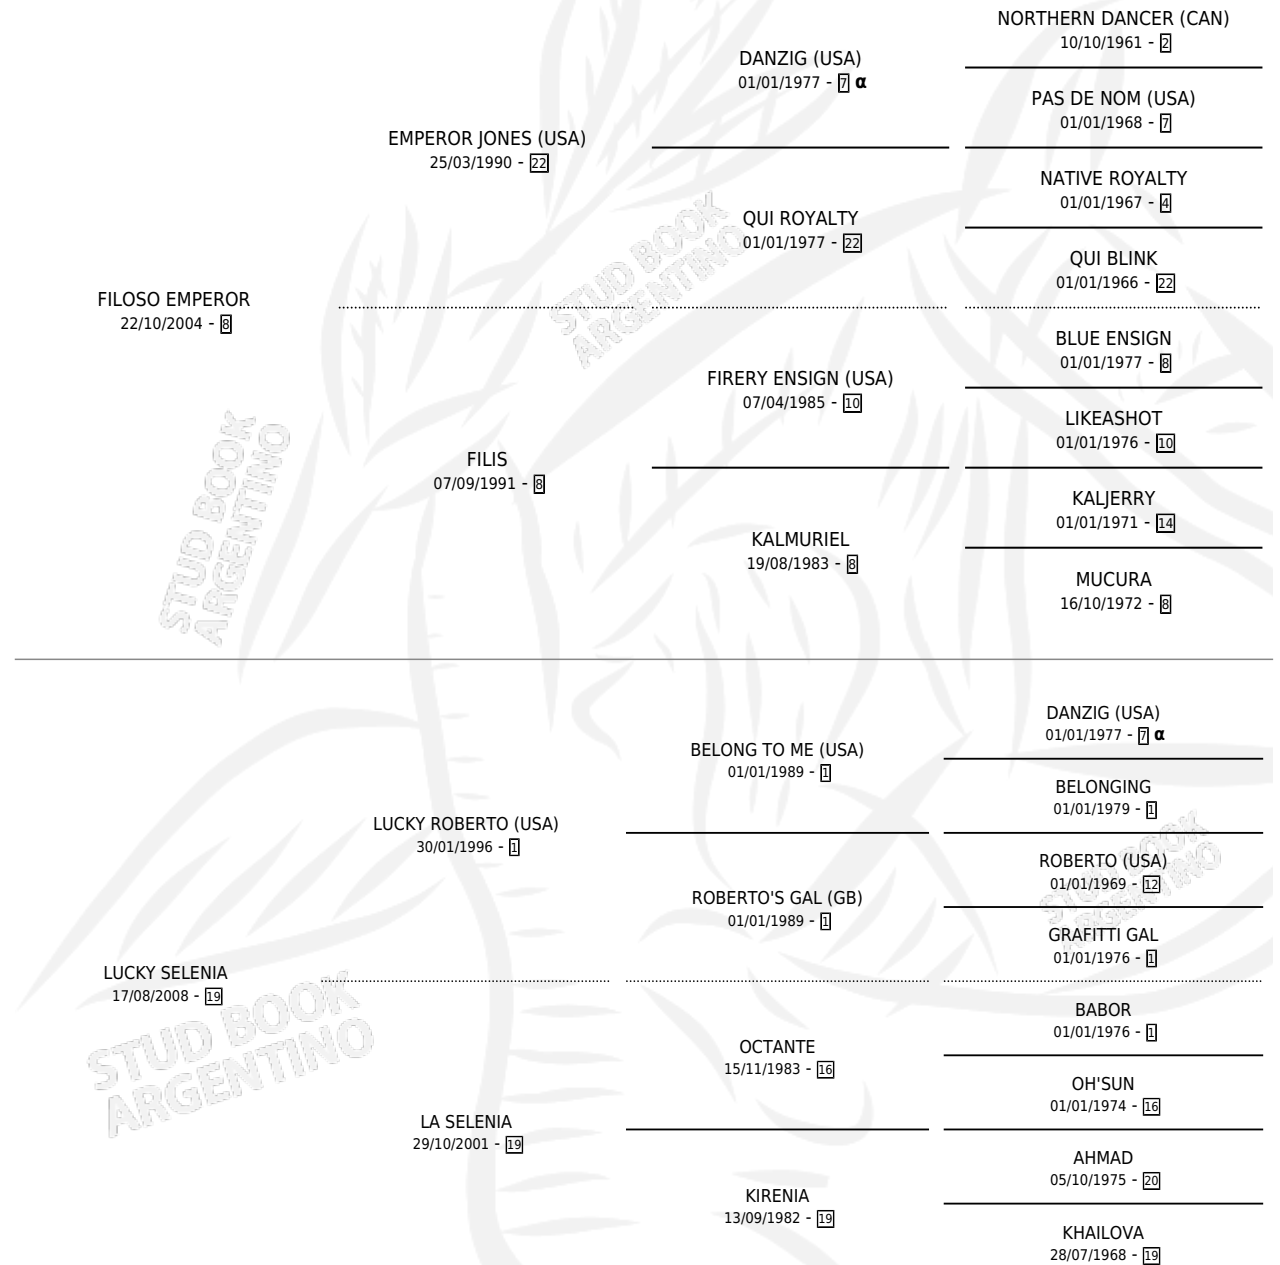

DOBLE FILO

por **FILOSO EMPEROR** y **LUCKY SELENIA** por **LUCKY ROBERTO (USA)**

Argentina · Macho · Zaino · SP · 05/10/2016
Familia 19 · Volumen 42

ESTADO

TIPIFICACIÓN SANGUÍNEA	X
TIPIFICACIÓN POR ADN	X
PASAPORTE	X
IDENTIFICACIÓN POR MICROCHIP	✓
REPRODUCTOR	X

Lugar de nacimiento: Tiempo Record
Criador: Amato Lisandro Rafael

PEDIGREE

INBREEDING : α

DOBLE FILO

Datos oficiales del Stud Book Argentino

Documento generado el 12/05/2026

studbook.org.ar