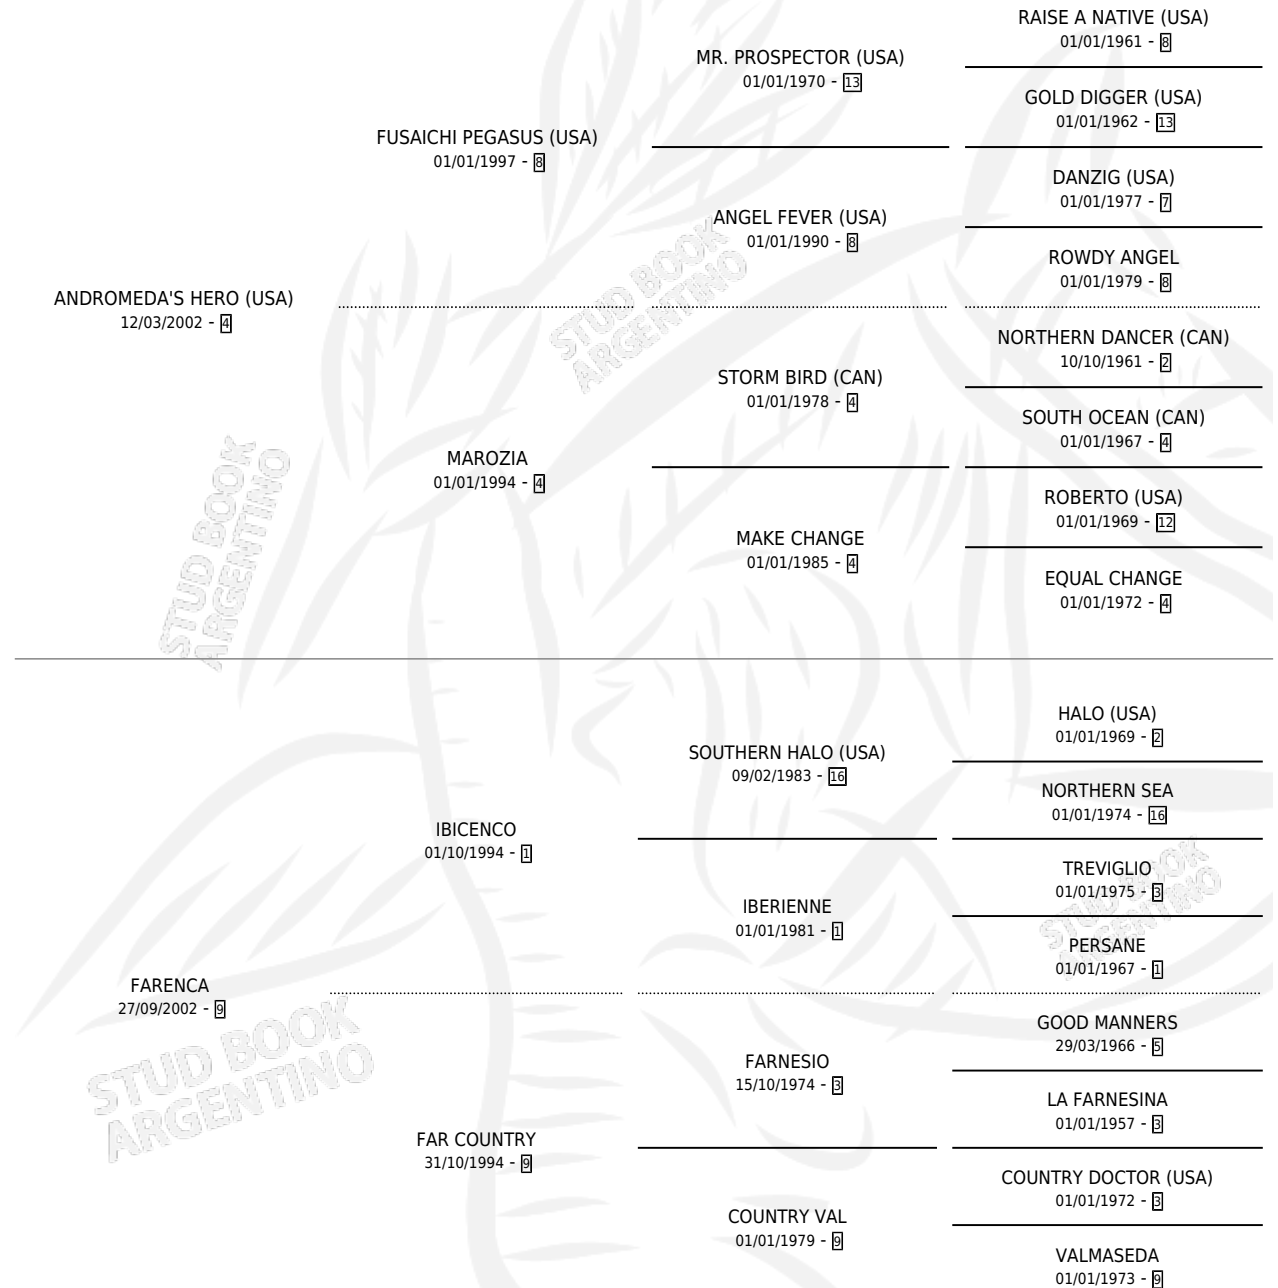

ANDROMEDASFARO

por **ANDROMEDA'S HERO (USA)** y **FARENCA** por **IBICENCO**

Argentina · Macho · Zaino · SP · 28/09/2016
Familia 9-b · Volumen 42

ESTADO

TIPIFICACIÓN SANGUÍNEA	X
TIPIFICACIÓN POR ADN	✓
PASAPORTE	✓
IDENTIFICACIÓN POR MICROCHIP	✓
REPRODUCTOR	X

Lugar de nacimiento: Masama
Criador: Masama

PEDIGREE