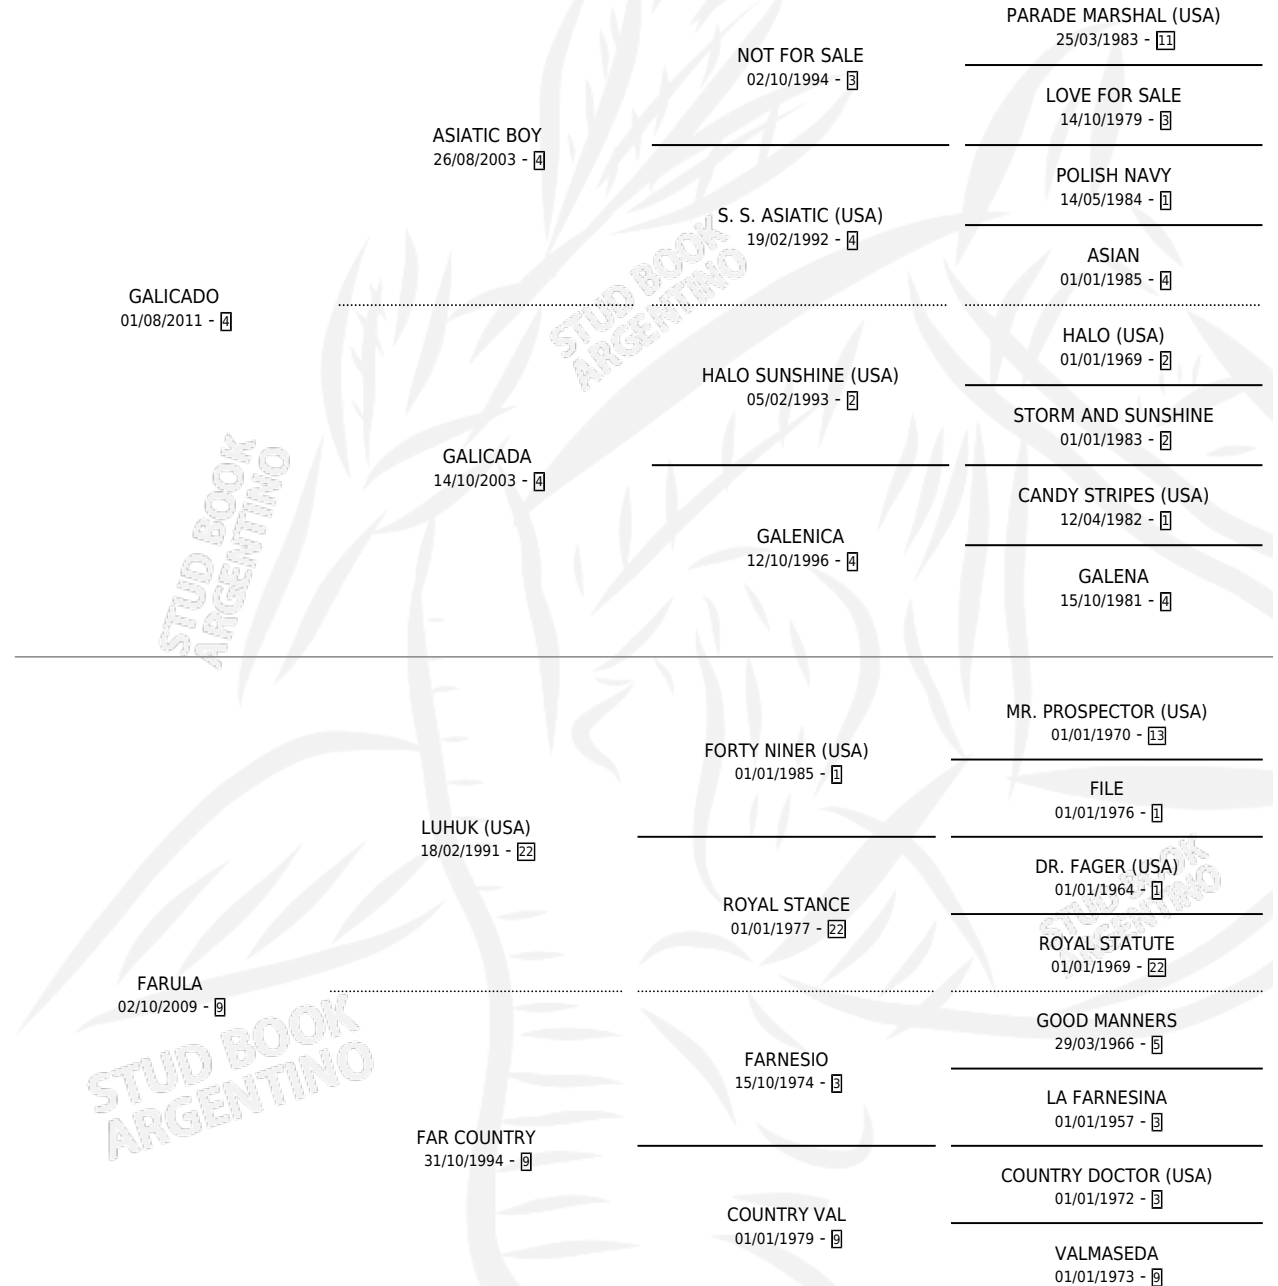

LA ESTANCIHERA

por GALICADO y FARULA por LUHUK (USA)

Argentina · Hembra · Zaino · SP · 01/10/2016
Familia 9-b · Volumen 42

ESTADO

TIPIFICACIÓN SANGUÍNEA	X
TIPIFICACIÓN POR ADN	✓
PASAPORTE	✓
IDENTIFICACIÓN POR MICROCHIP	✓
REPRODUCTOR	✓

Lugar de nacimiento: Masama

Criador: Schonholz Silvia Alejandra y My Flower S.A.

PEDIGREE