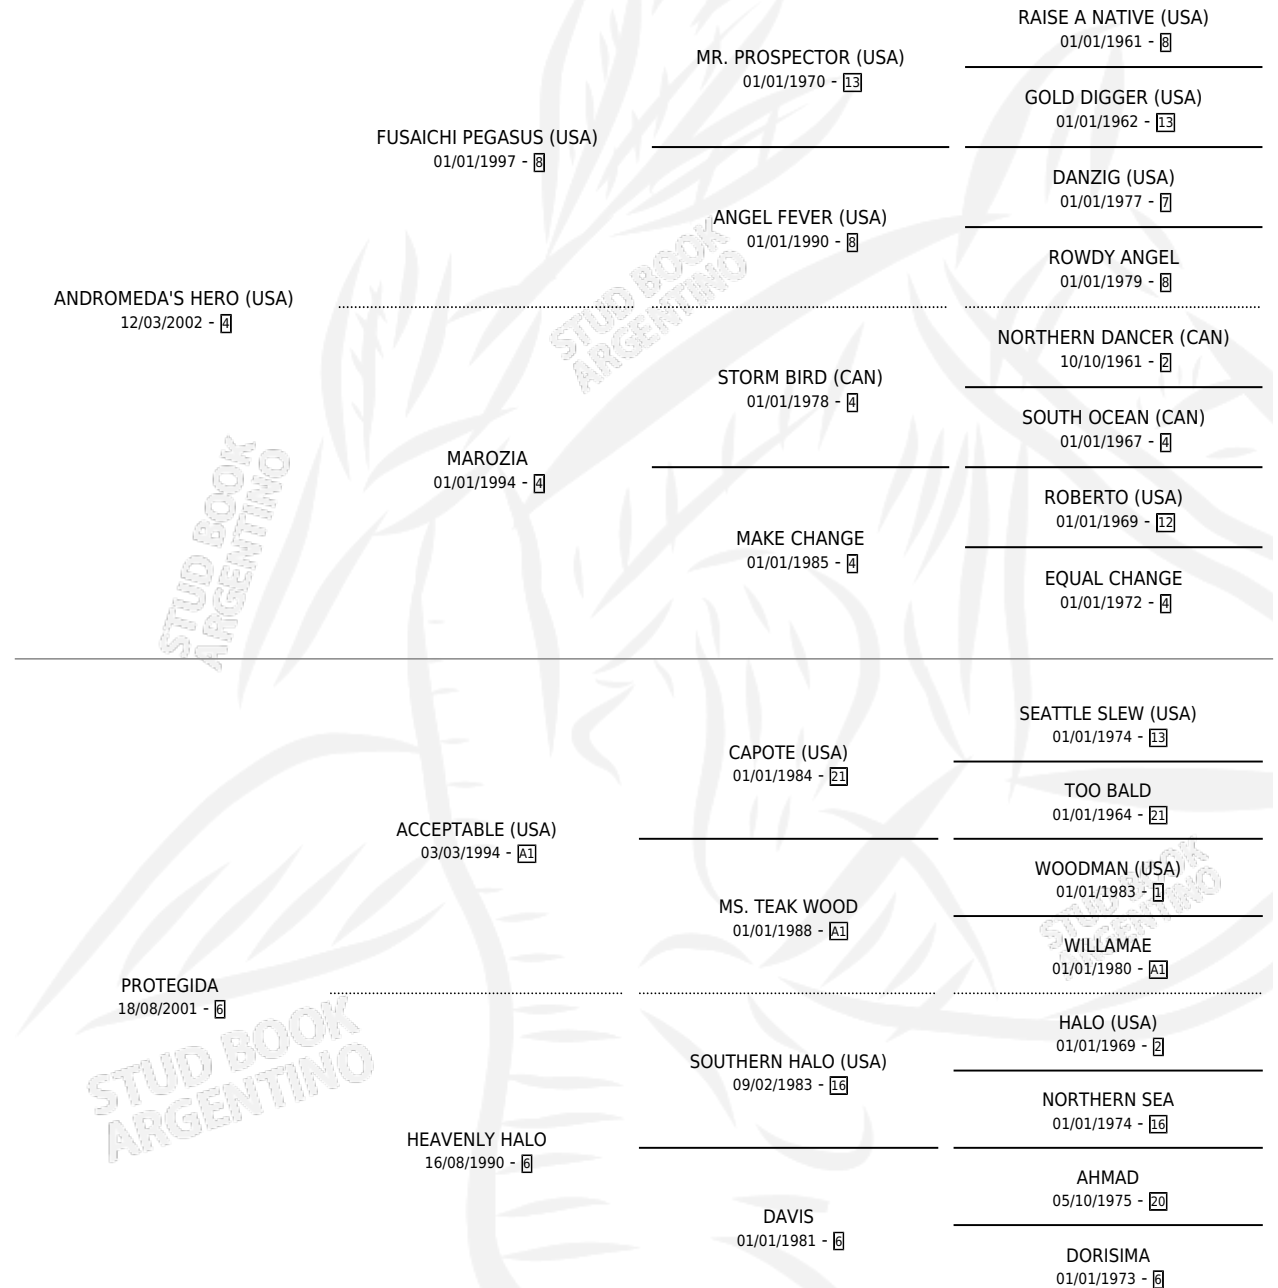

PROTEHERA

por **ANDROMEDA'S HERO (USA)** y **PROTEGIDA** por **ACCEPTABLE (USA)**

Argentina · Hembra · Alazan · SP · 04/10/2016
Familia 6-a · Volumen 42

ESTADO

TIPIFICACIÓN SANGUÍNEA	X
TIPIFICACIÓN POR ADN	✓
PASAPORTE	✓
IDENTIFICACIÓN POR MICROCHIP	✓
REPRODUCTOR	X

Lugar de nacimiento: Masama
Criador: Masama

PEDIGREE

CAMPAÑA

Solo carreras oficiales de Argentina

POR EDAD

EDAD	CC	1°	2°	3°	4°	5°	NP	CLC	CLG	CLCG1	CLGG1	IMPORTE	GANANCIA / CC
4 AÑOS	1	0	0	0	0	0	1	0	0	0	0	\$0	\$0
5 AÑOS	1	0	0	0	0	0	1	0	0	0	0	\$0	\$0
TOTALES	2	0	0	0	0	0	2	0	0	0	0	\$0	\$0
%		0.0%	0.0%	0.0%	0.0%	0.0%	100%	0.0%	0.0%	0.0%	0.0%		