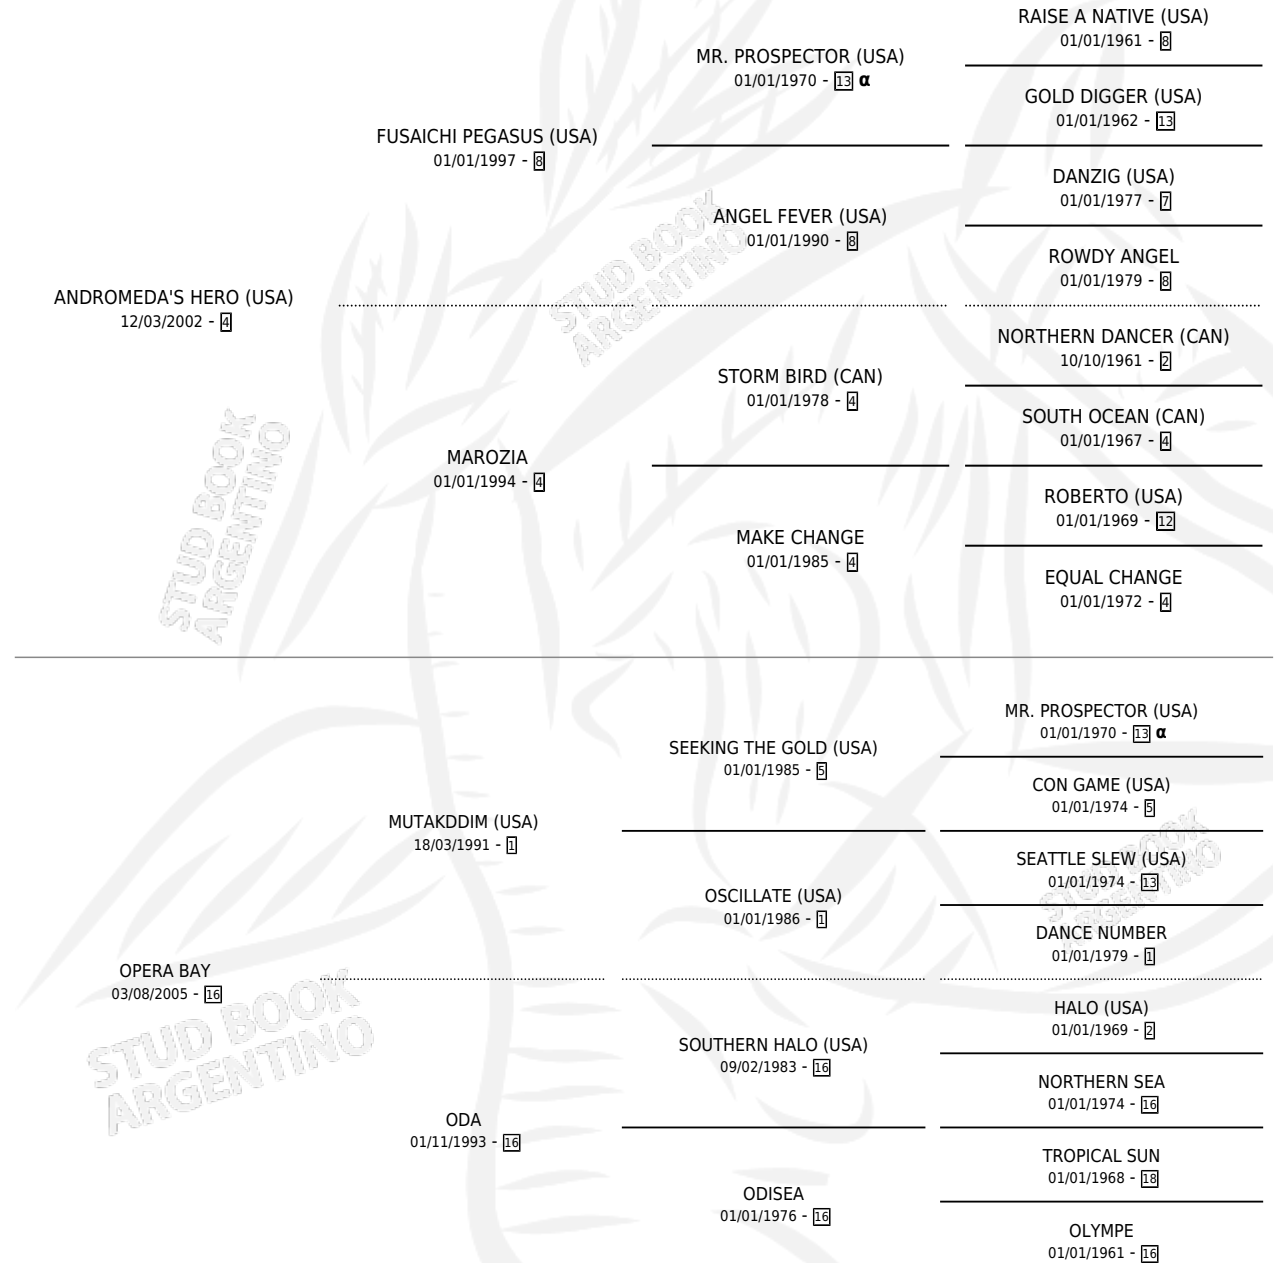

OPERA HERA

por **ANDROMEDA'S HERO (USA)** y **OPERA BAY** por **MUTAKDDIM (USA)**

Argentina · Hembra · Alazan · SP · 06/10/2016
Familia 16-d · Volumen 42

ESTADO

TIPIFICACIÓN SANGUÍNEA	X
TIPIFICACIÓN POR ADN	✓
PASAPORTE	✓
IDENTIFICACIÓN POR MICROCHIP	✓
REPRODUCTOR	✓

Lugar de nacimiento: Masama
Criador: Masama

~

HIJOS

	MACHOS	HEMBRAS
2 NACIERON	1	1
SIN ACTUACIONES		

PEDIGREE

INBREEDING : α