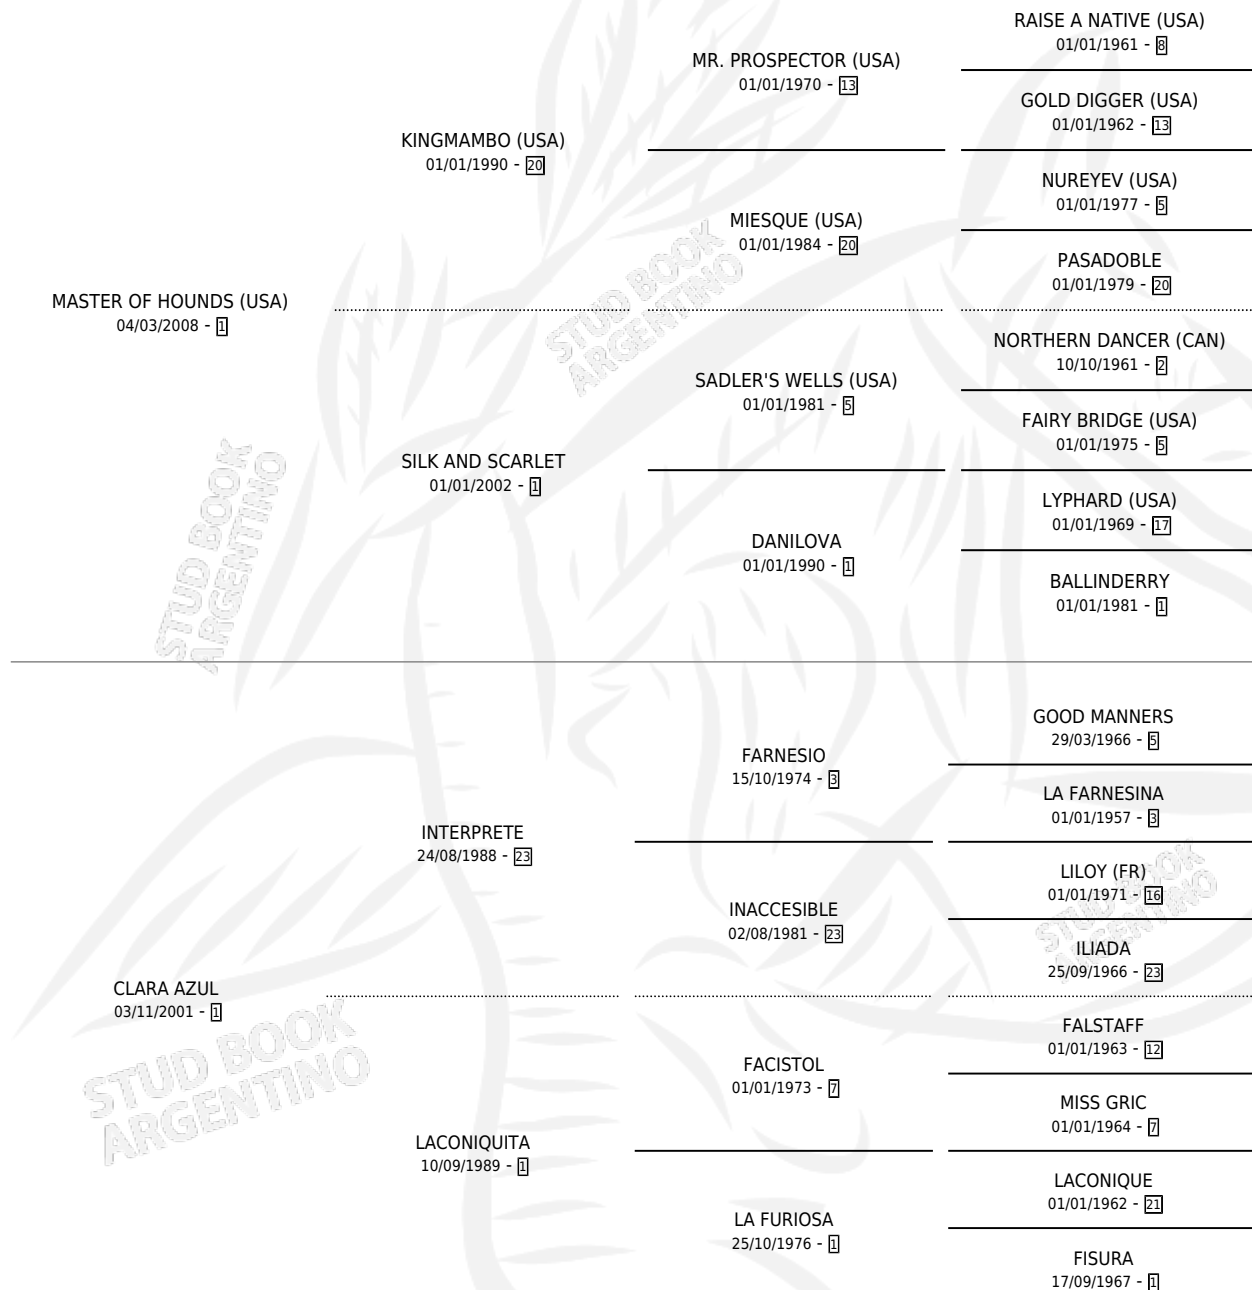

TM ADOLFO

por **MASTER OF HOUNDS (USA)** y **CLARA AZUL** por **INTERPRETE**

Argentina · Macho · Zaino Colorado · SP · 11/10/2016
Familia 1-o · Volumen 42

ESTADO

TIPIFICACIÓN SANGUÍNEA	X
TIPIFICACIÓN POR ADN	✓
PASAPORTE	✓
IDENTIFICACIÓN POR MICROCHIP	✓
REPRODUCTOR	X

Lugar de nacimiento: Rancho Lujan
Criador: Pesciallo Hector Israel

PEDIGREE

CAMPAÑA

Solo carreras oficiales de Argentina

POR EDAD

EDAD	CC	1°	2°	3°	4°	5°	NP	CLC	CLG	CLCG1	CLGG1	IMPORTE	GANANCIA / CC
3 AÑOS	6	0	0	1	2	2	1	0	0	0	0	\$122,500	\$20,417
4 AÑOS	9	1	1	1	3	1	2	0	0	0	0	\$382,358	\$42,484
5 AÑOS	4	0	1	1	0	0	2	0	0	0	0	\$93,350	\$23,338
6 AÑOS	10	2	1	5	0	0	2	0	0	0	0	\$1,412,934	\$141,293
7 AÑOS	1	0	0	0	0	0	1	0	0	0	0	\$31,500	\$31,500
TOTALES	30	3	3	8	5	3	8	0	0	0	0	\$2,042,642	\$68,088
%		10.0%	10.0%	26.7%	16.7%	10.0%	26.7%	0.0%	0.0%	0.0%	0.0%		

Ganador de 3 carreras en San Isidro, Palermo y La Plata - \$2,042,642, a los 4 y 6 años.

POR DISTANCIA

HIPODROMO	CC	1°	2°	3°	4°	5°	NP	CLC	CLG	CLCG1	CLGG1	IMPORTE
LA PLATA	5	1	0	2	0	0	2	0	0	0	0	\$614,434
1500 MTS	3	0	0	1	0	0	2	0	0	0	0	\$148,500
1600 MTS	2	1	0	1	0	0	0	0	0	0	0	\$465,934
PALERMO	10	1	2	4	0	0	3	0	0	0	0	\$923,350
1800 MTS	4	1	1	1	0	0	1	0	0	0	0	\$661,000
1600 MTS	4	0	0	2	0	0	2	0	0	0	0	\$169,000
2000 MTS	2	0	1	1	0	0	0	0	0	0	0	\$93,350
SAN ISIDRO	15	1	1	2	5	3	3	0	0	0	0	\$504,858
2000 MTS	7	1	1	1	1	1	2	0	0	0	0	\$350,358
1600 MTS	7	0	0	1	4	2	0	0	0	0	0	\$154,500
1400 MTS	1	0	0	0	0	0	1	0	0	0	0	\$0