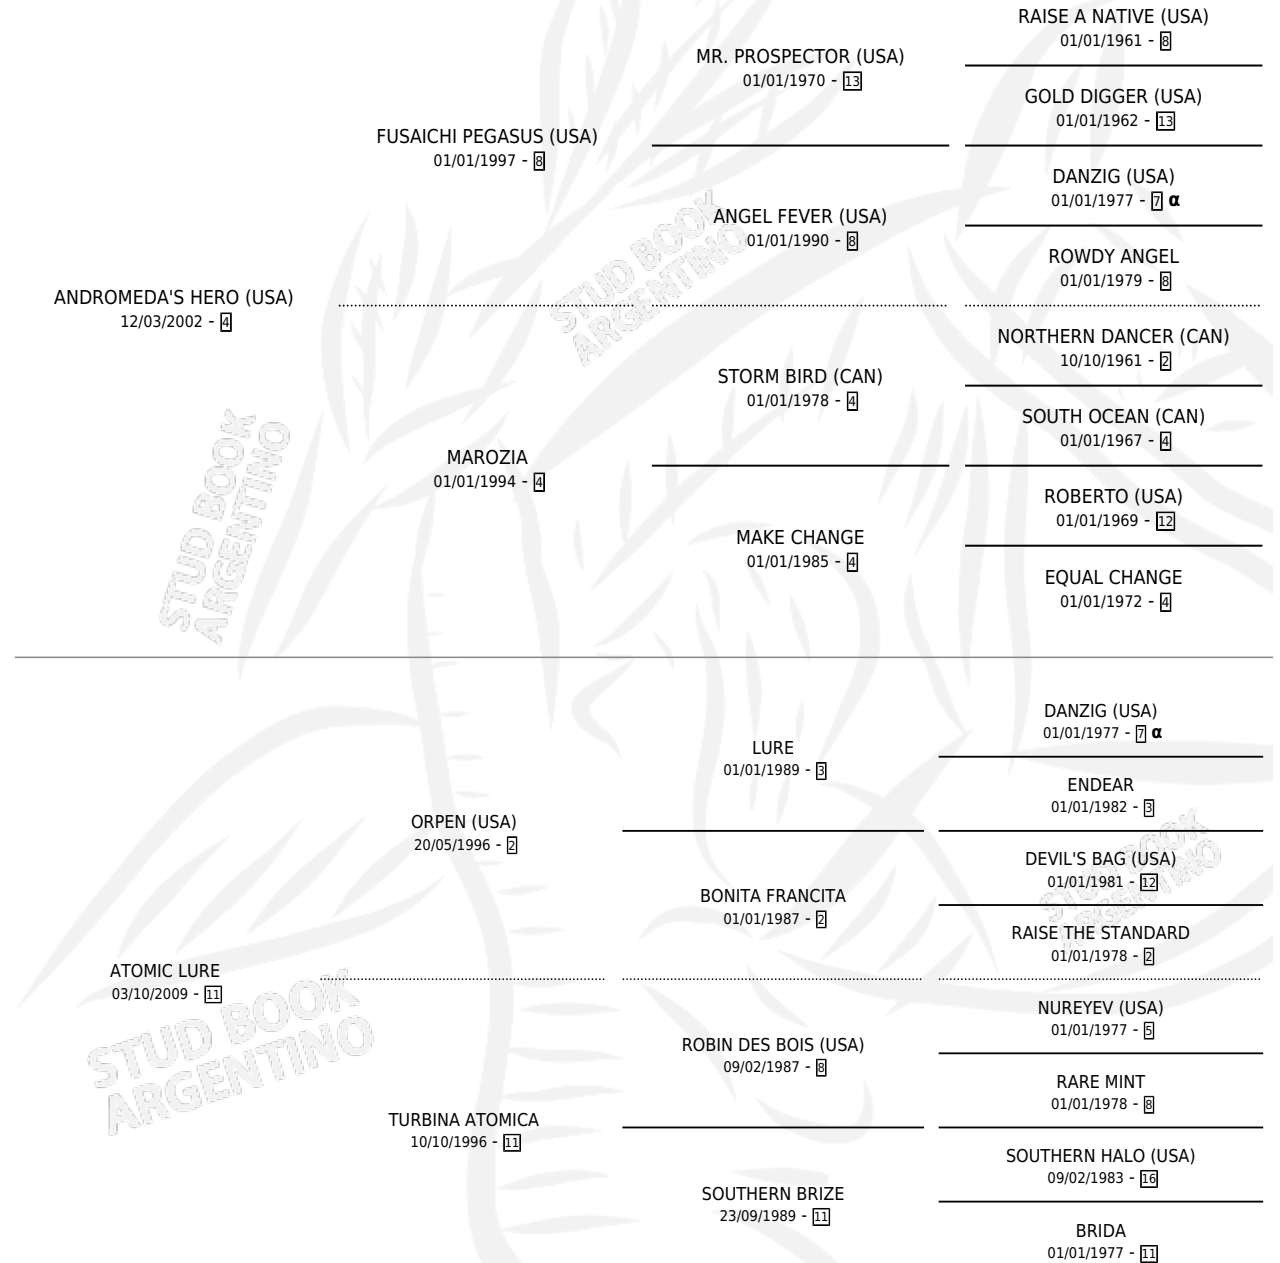

ATOMIC HERO

por **ANDROMEDA'S HERO (USA)** y **ATOMIC LURE** por **ORPEN (USA)**

Argentina · Macho · Zaino · SP · 12/10/2016
Familia 11-c · Volumen 42

ESTADO

TIPIFICACIÓN SANGUÍNEA	X
TIPIFICACIÓN POR ADN	✓
PASAPORTE	✓
IDENTIFICACIÓN POR MICROCHIP	✓
REPRODUCTOR	X

Lugar de nacimiento: Masama
Criador: Masama

PEDIGREE

INBREEDING : α

CAMPAÑA

Solo carreras oficiales de Argentina

POR EDAD

EDAD	CC	1°	2°	3°	4°	5°	NP	CLC	CLG	CLCG1	CLGG1	IMPORTE	GANANCIA / CC
4 AÑOS	8	0	0	0	0	0	8	0	0	0	0	\$0	\$0
5 AÑOS	1	0	0	0	0	0	1	0	0	0	0	\$0	\$0
TOTALES	9	0	0	0	0	0	9	0	0	0	0	\$0	\$0
%		0.0%	0.0%	0.0%	0.0%	0.0%	100%	0.0%	0.0%	0.0%	0.0%		