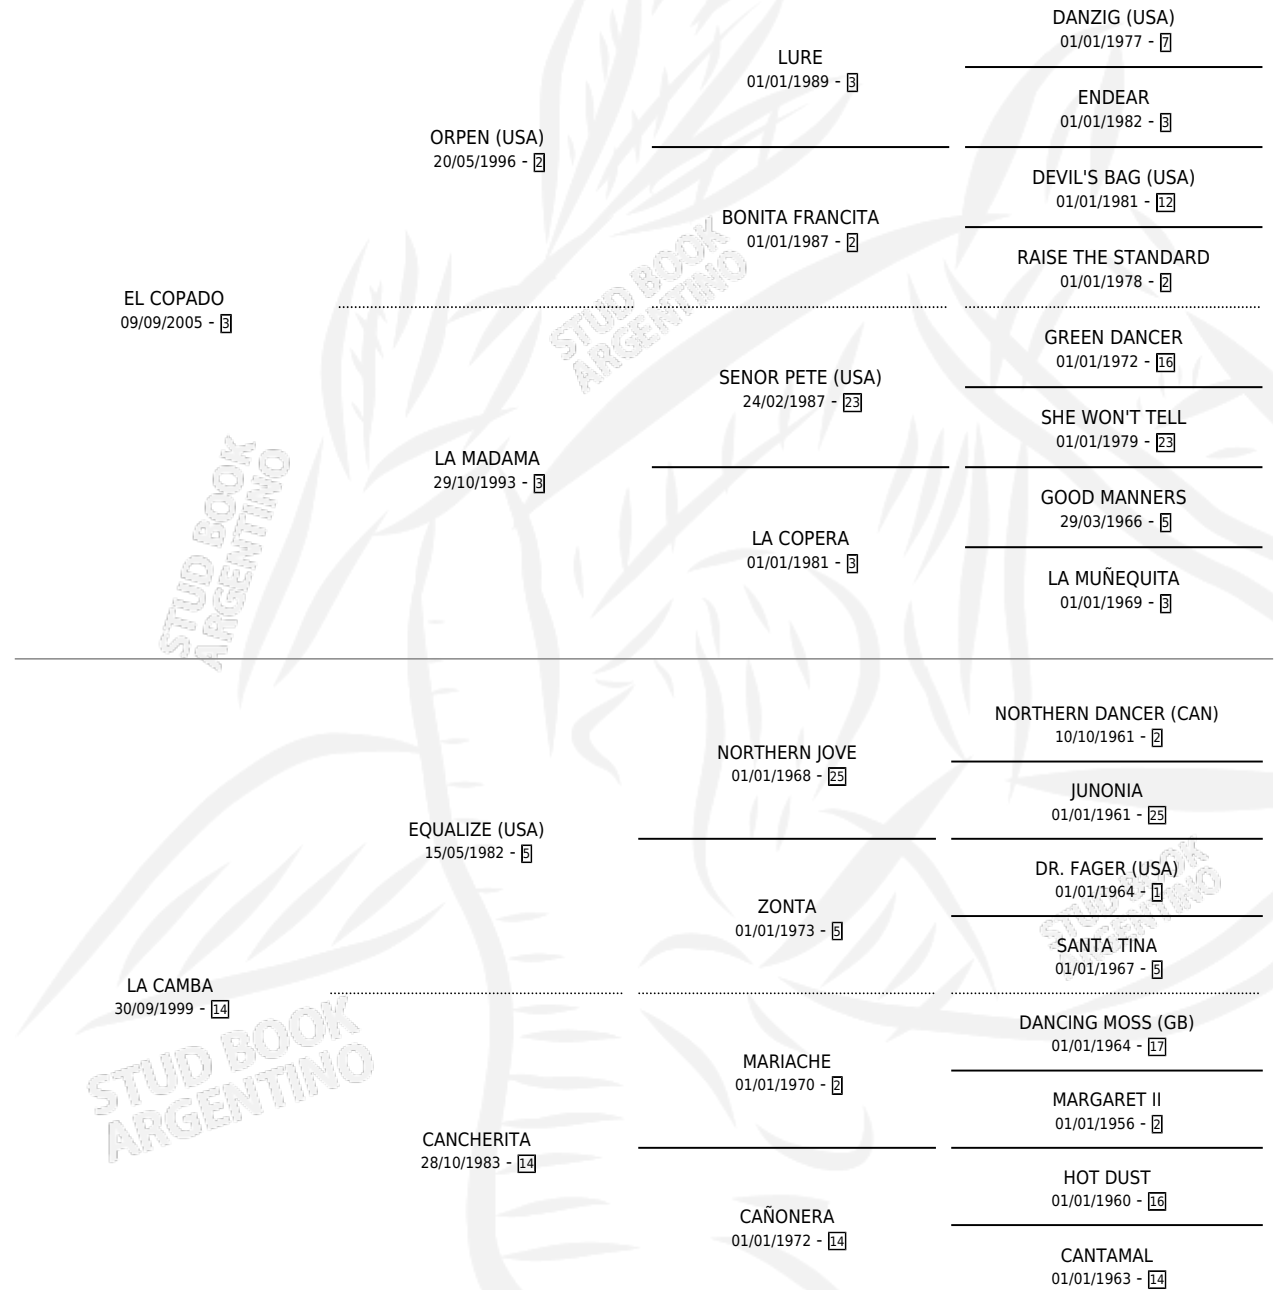

CHE PIRUCHA

por EL COPADO y LA CAMBA por EQUALIZE (USA)

Argentina · Hembra · Tordillo · SP · 18/08/2016
Familia 14 · Volumen 42

ESTADO

TIPIFICACIÓN SANGUÍNEA	X
TIPIFICACIÓN POR ADN	X
PASAPORTE	X
IDENTIFICACIÓN POR MICROCHIP	X
REPRODUCTOR	X

Lugar de nacimiento: Masama

Criador: Schonholz Silvia Alejandra y Lopez Raul

PEDIGREE

CHE PIRUCHA

Datos oficiales del Stud Book Argentino

Documento generado el 26/04/2026

studbook.org.ar