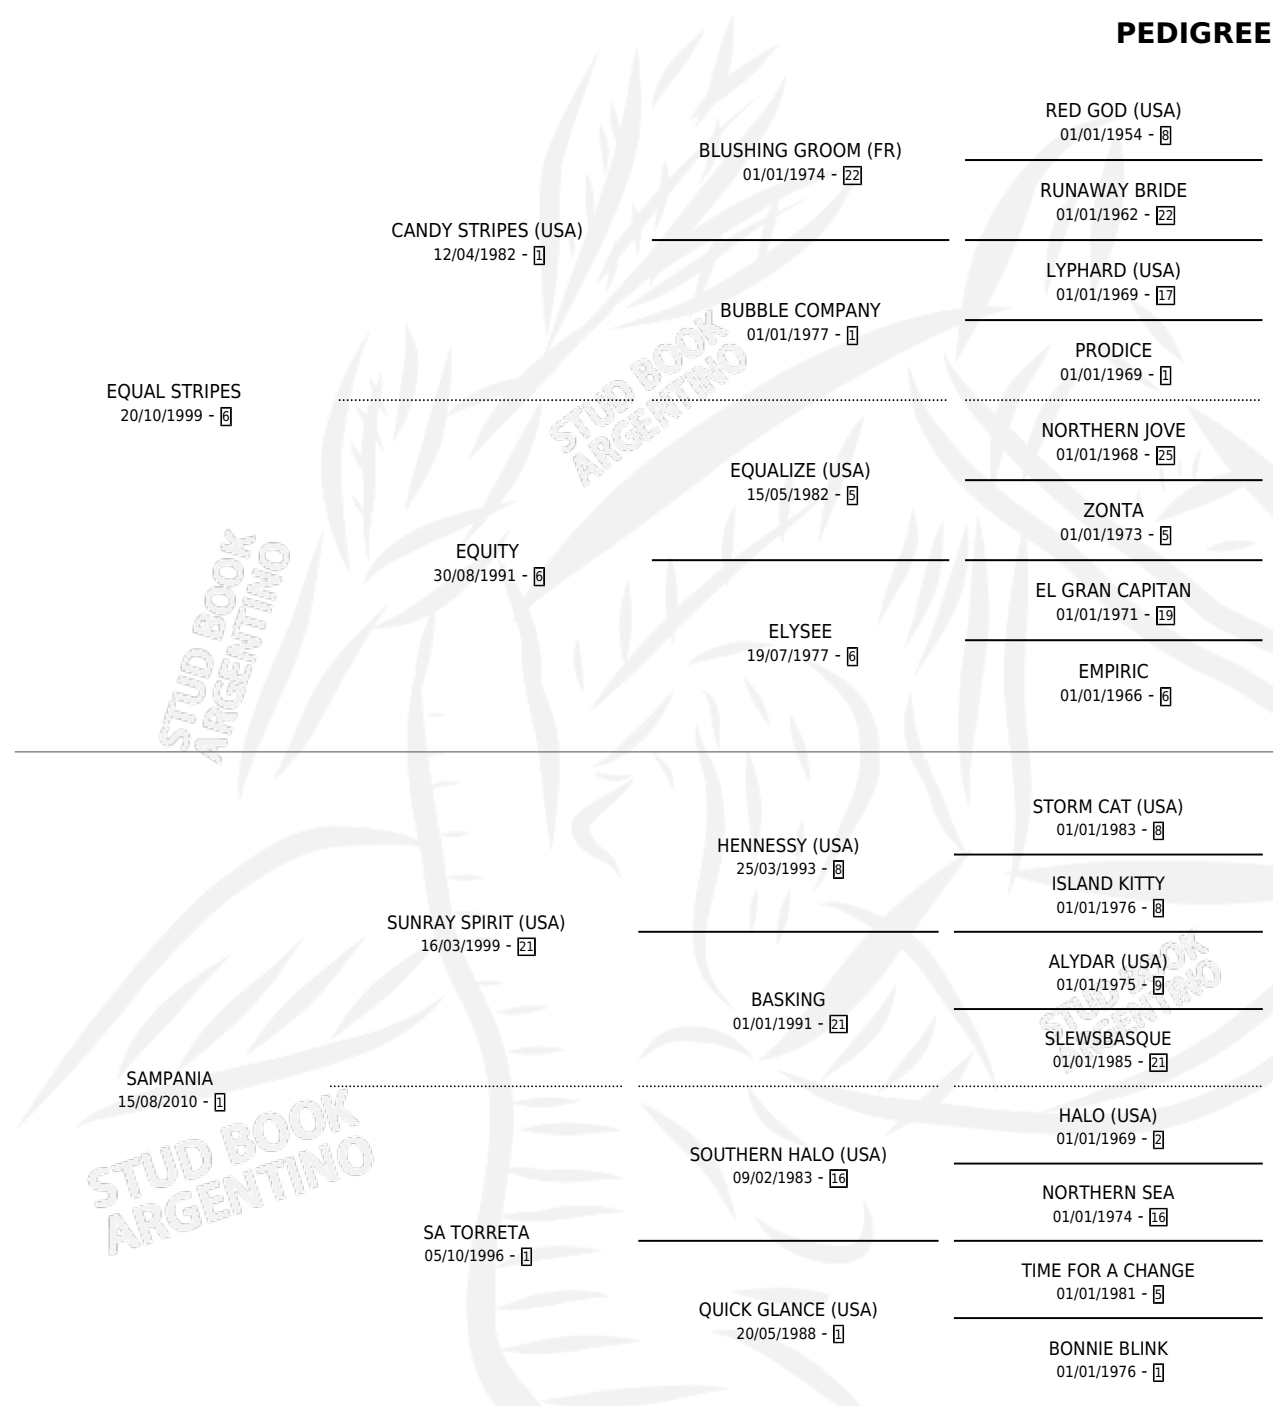

SAMPAOLI

por **EQUAL STRIPES** y **SAMPANIA** por **SUNRAY SPIRIT**
(USA)

Argentina · Macho · Alazan · SP · 28/09/2016
Familia 1-x · Volumen 42

ESTADO

TIPIFICACIÓN SANGUÍNEA	X
TIPIFICACIÓN POR ADN	✓
PASAPORTE	✓
IDENTIFICACIÓN POR MICROCHIP	✓
REPRODUCTOR	X

Lugar de nacimiento: Abolengo
Criador: Abolengo

PEDIGREE

EXPORTACIÓN / IMPORTACIÓN

FECHA	MOVIMIENTO	PAÍS
13/06/2019	EXPORTADO	PERU

SAMPAOLI

Datos oficiales del Stud Book Argentino

Documento generado el 12/06/2026