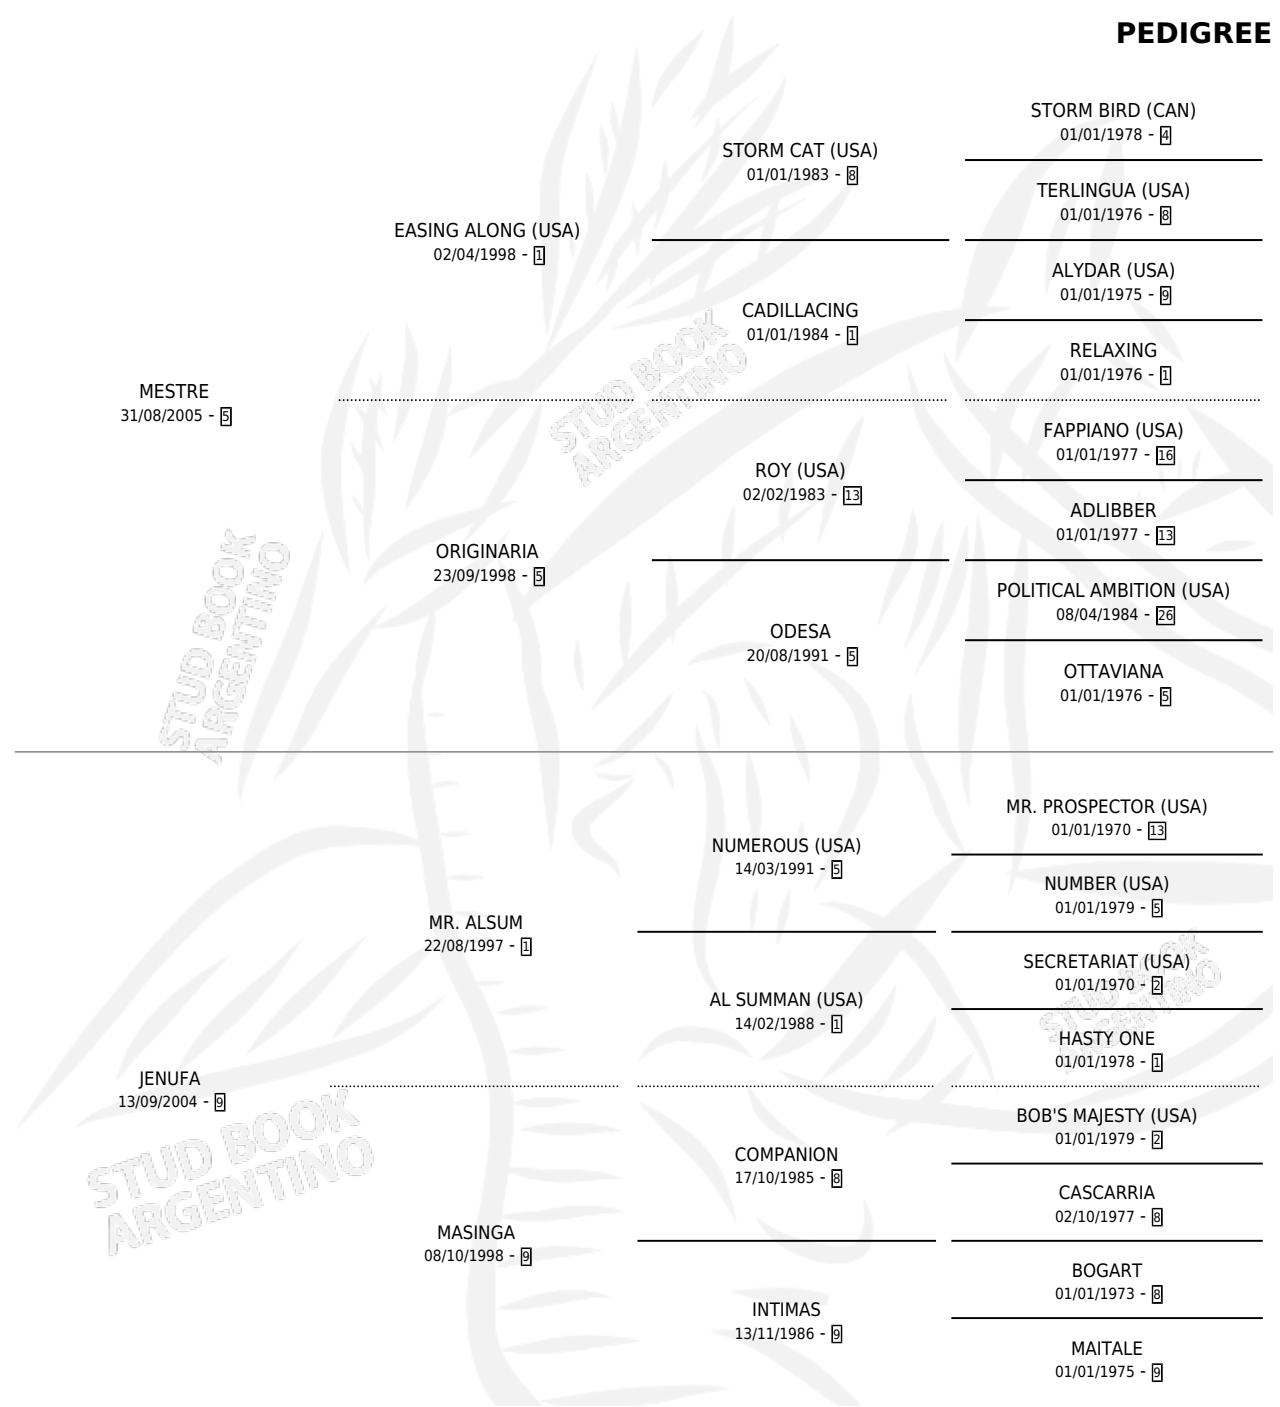

MAESTRO NOVELERO

por MESTRE y JENUFA por MR. ALSUM

Argentina · Macho · Alazan · SP · 17/09/2016
Familia 9-g · Volumen 42

ESTADO

TIPIFICACIÓN SANGUÍNEA	X
TIPIFICACIÓN POR ADN	✓
PASAPORTE	✓
IDENTIFICACIÓN POR MICROCHIP	✓
REPRODUCTOR	X

Lugar de nacimiento: El Vasco Dos

Criador: Cabral Francisco Mariano y Cabral Juan Jose

PEDIGREE

CAMPAÑA

Solo carreras oficiales de Argentina

POR EDAD

EDAD	CC	1°	2°	3°	4°	5°	NP	CLC	CLG	CLCG1	CLGG1	IMPORTE	GANANCIA / CC
4 AÑOS	1	0	0	0	0	0	1	0	0	0	0	\$0	\$0
5 AÑOS	1	0	0	0	0	0	1	0	0	0	0	\$0	\$0
TOTALES	2	0	0	0	0	0	2	0	0	0	0	\$0	\$0
%		0.0%	0.0%	0.0%	0.0%	0.0%	100%	0.0%	0.0%	0.0%	0.0%		