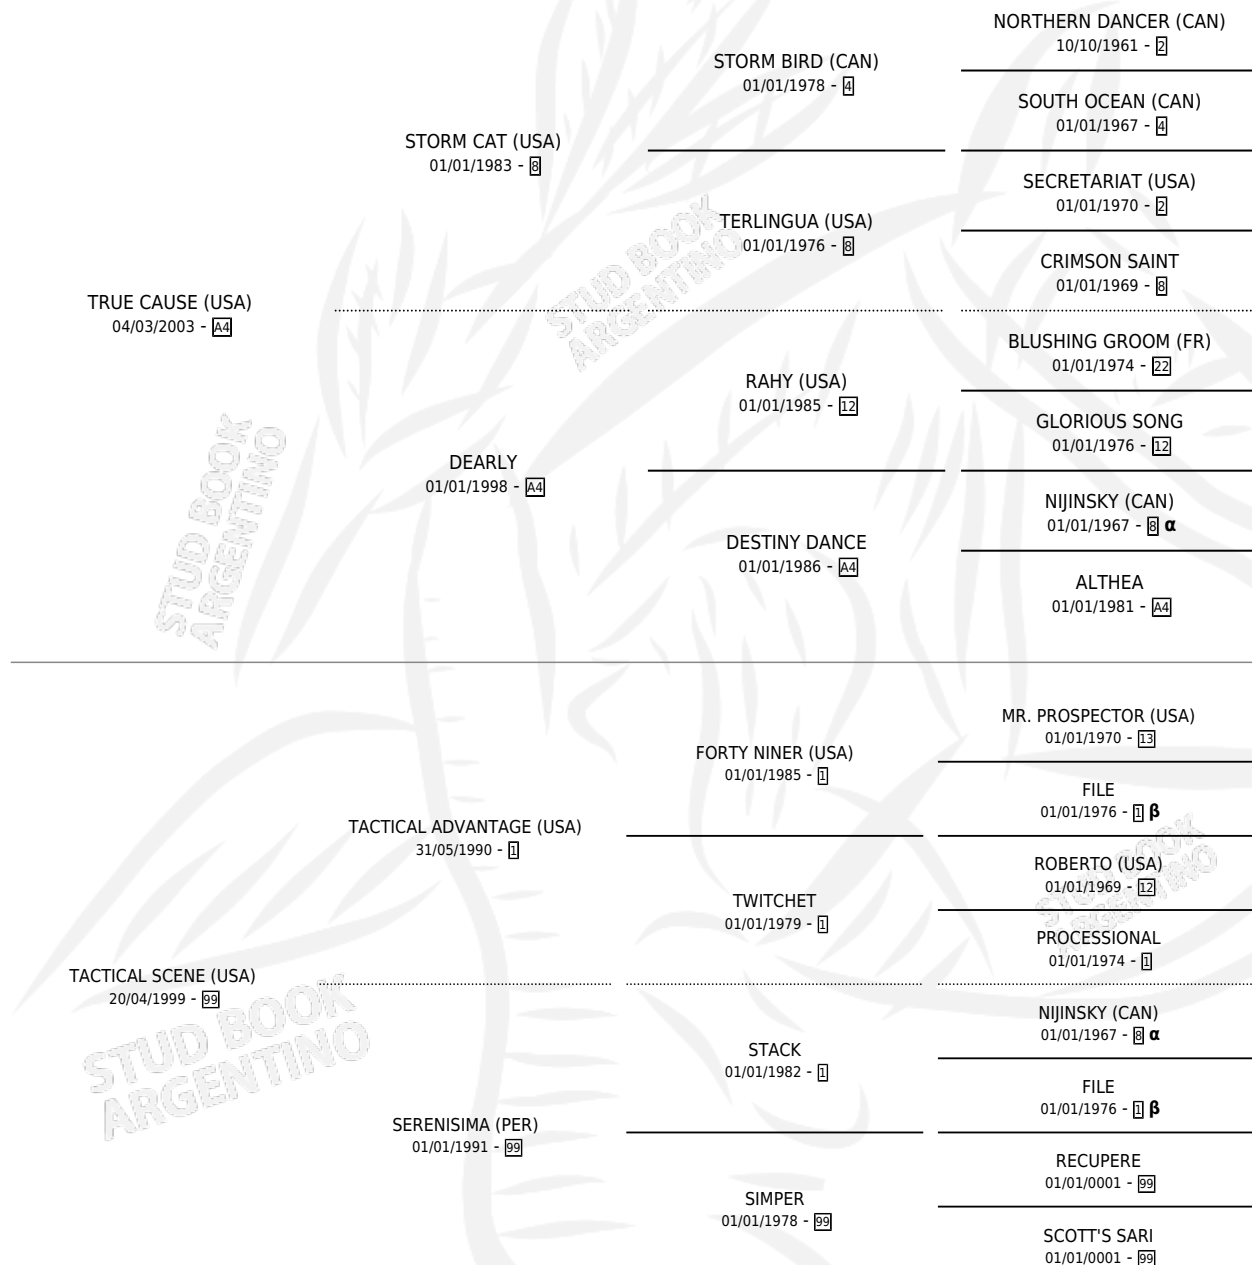

TRUE TALK

por TRUE CAUSE (USA) y TACTICAL SCENE (USA) por
TACTICAL ADVANTAGE (USA)

Argentina · Hembra · Alazan · SP · 13/10/2016
Familia 99 · Volumen 42

ESTADO

TIPIFICACIÓN SANGUÍNEA	X
TIPIFICACIÓN POR ADN	✓
PASAPORTE	✓
IDENTIFICACIÓN POR MICROCHIP	✓
REPRODUCTOR	✓

Lugar de nacimiento: Rancho Lujan
Criador: Rancho Lujan

~

HIJOS

	MACHOS	HEMBRAS
1 NACIERON	0	1
SIN ACTUACIONES		

PEDIGREE

INBREEDING : α, β

CAMPAÑA

Solo carreras oficiales de Argentina

Placés en Palermo en 6 carreras disputadas.

POR DISTANCIA

HIPODROMO	CC	1°	2°	3°	4°	5°	NP	CLC	CLG	CLCG1	CLGG1	IMPORTE
SAN ISIDRO	4	0	0	0	0	1	3	0	0	0	0	\$10,950
1400 MTS	3	0	0	0	0	1	2	0	0	0	0	\$10,950
1100 MTS	1	0	0	0	0	0	1	0	0	0	0	\$0
PALERMO	2	0	0	1	0	0	1	0	0	0	0	\$21,000
1400 MTS	2	0	0	1	0	0	1	0	0	0	0	\$21,000