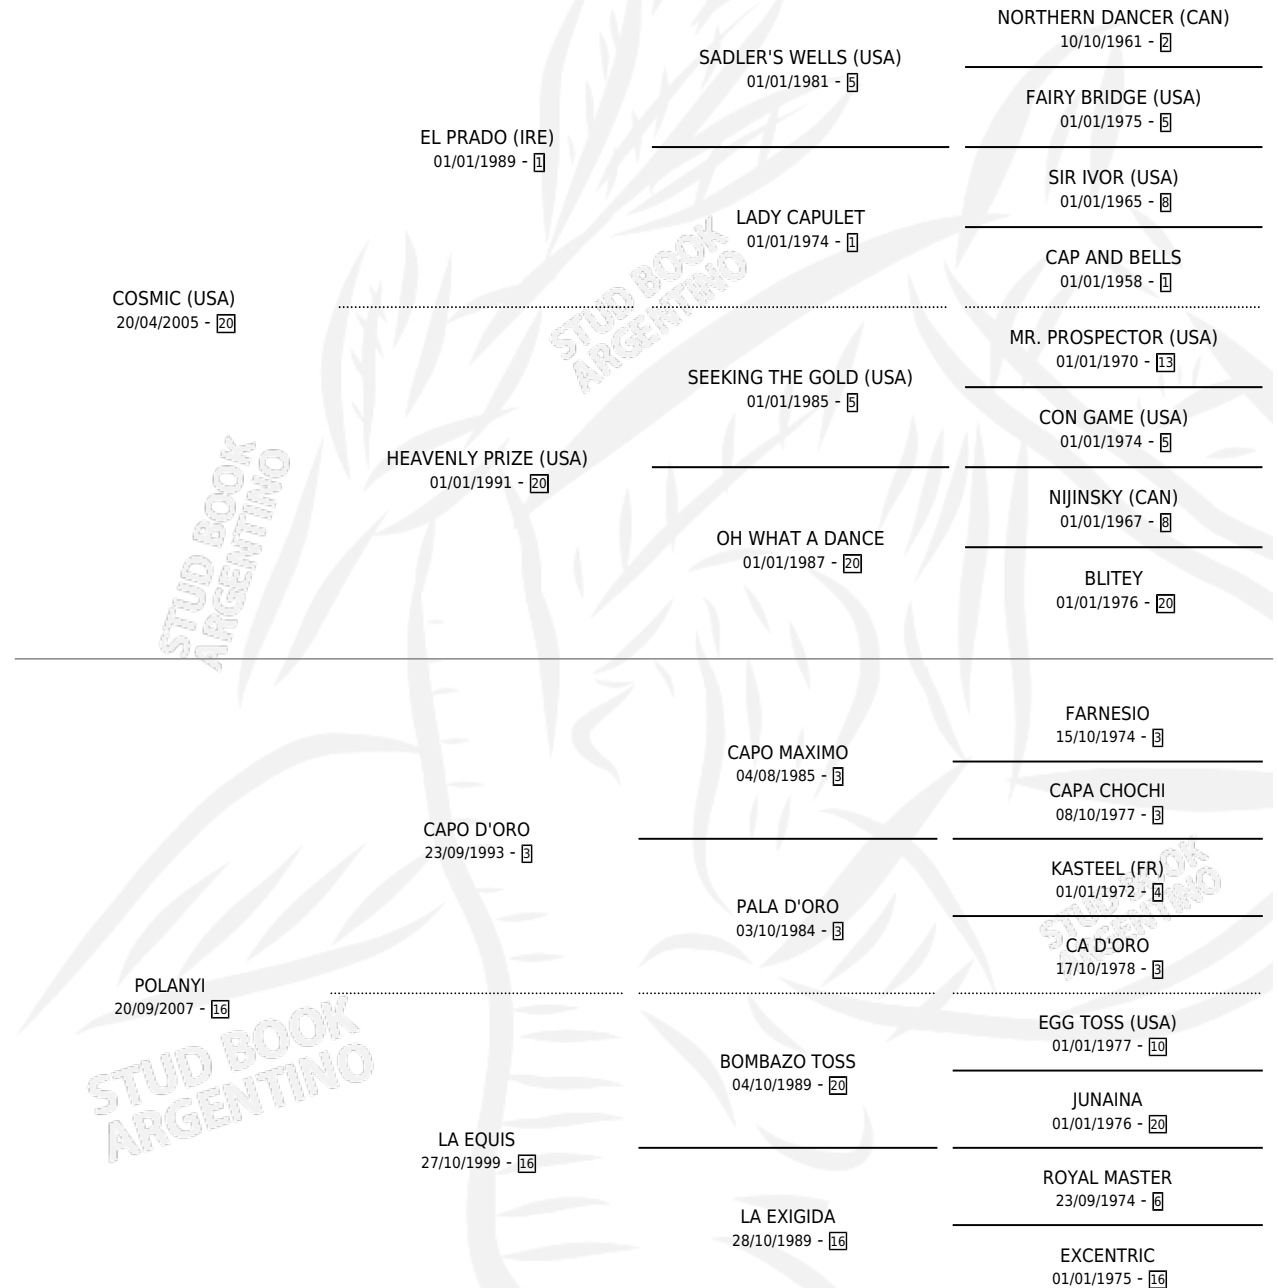

RYLANCE

por **COSMIC (USA)** y **POLANYI** por **CAPO D'ORO**

Argentina · Macho · Tordillo · SP · 17/09/2016
Familia 16-e · Volumen 42

ESTADO

TIPIFICACIÓN SANGUÍNEA	X
TIPIFICACIÓN POR ADN	✓
PASAPORTE	✓
IDENTIFICACIÓN POR MICROCHIP	✓
REPRODUCTOR	X

Lugar de nacimiento: Saint Francis

Criador: Saint Francis

PEDIGREE

CAMPAÑA

Solo carreras oficiales de Argentina

POR EDAD

EDAD	CC	1°	2°	3°	4°	5°	NP	CLC	CLG	CLCG1	CLGG1	IMPORTE	GANANCIA / CC
3 AÑOS	2	0	0	0	0	0	2	0	0	0	0	\$0	\$0
TOTALES	2	0	0	0	0	0	2	0	0	0	0	\$0	\$0
%		0.0%	0.0%	0.0%	0.0%	0.0%	100%	0.0%	0.0%	0.0%	0.0%		