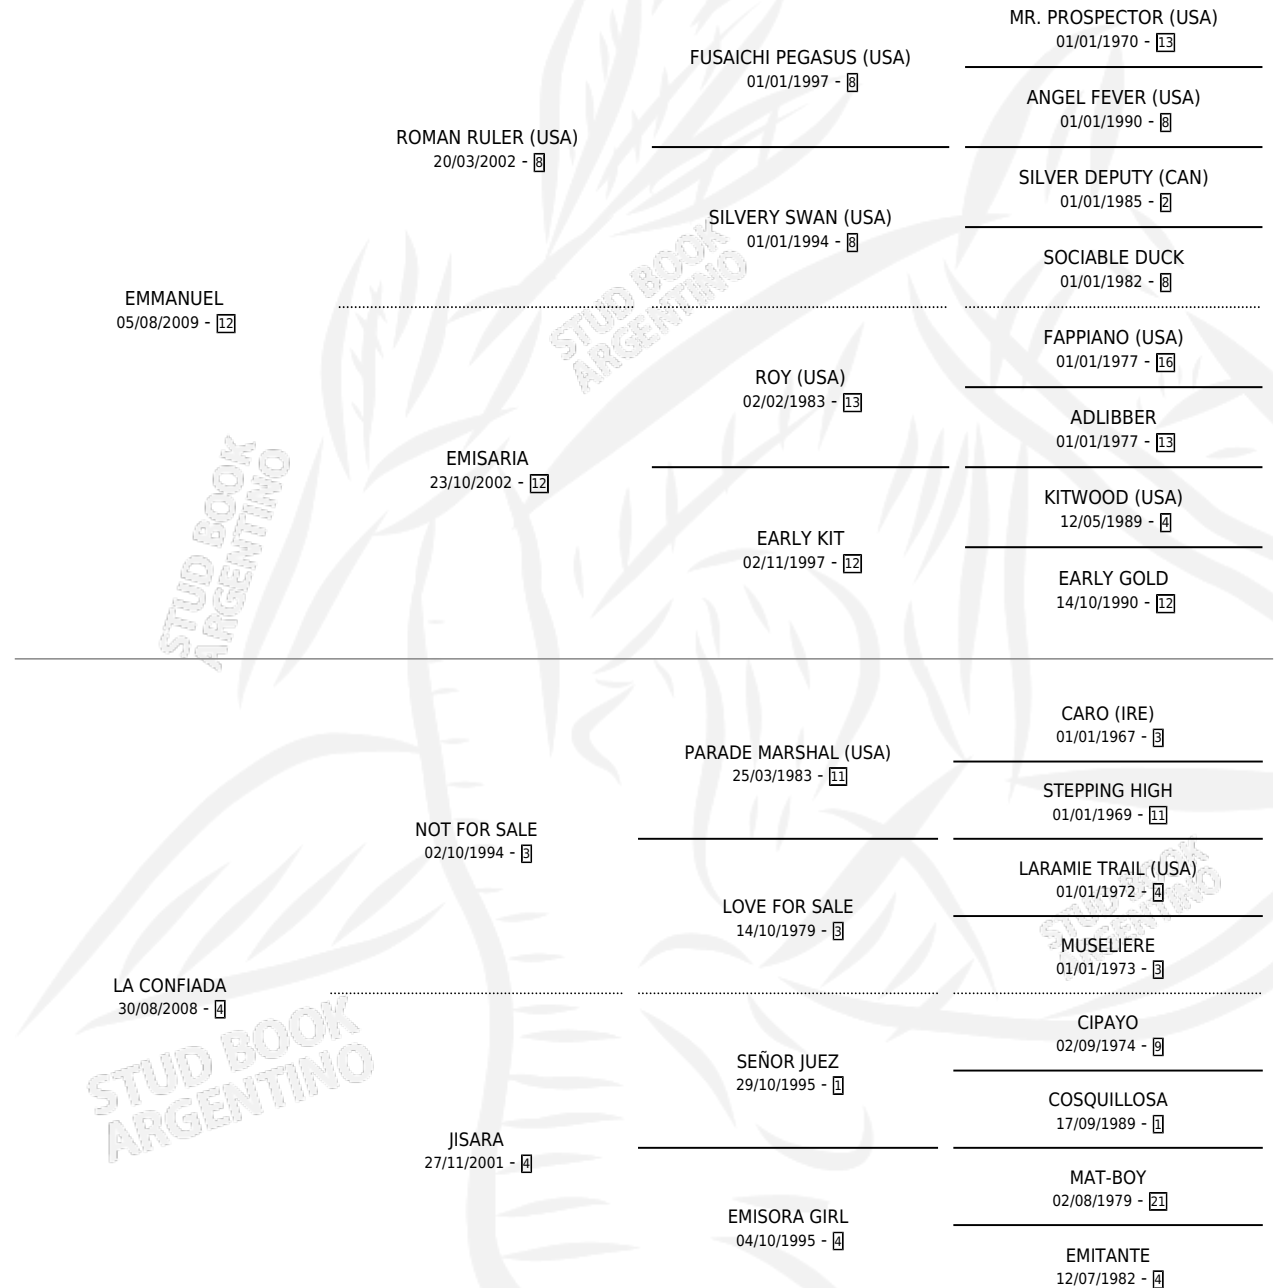

EMACONFIANZA

por EMMANUEL y LA CONFIADA por NOT FOR SALE

Argentina · Hembra · Alazan · SP · 07/10/2016
Familia 4-k · Volumen 42

ESTADO

TIPIFICACIÓN SANGUÍNEA	X
TIPIFICACIÓN POR ADN	✓
PASAPORTE	✓
IDENTIFICACIÓN POR MICROCHIP	✓
REPRODUCTOR	X

Lugar de nacimiento: M & M
Criador: Napolitani Natalio Pablo

PEDIGREE

EMACONFIANZA

Datos oficiales del Stud Book Argentino

Documento generado el 03/05/2026

studbook.org.ar