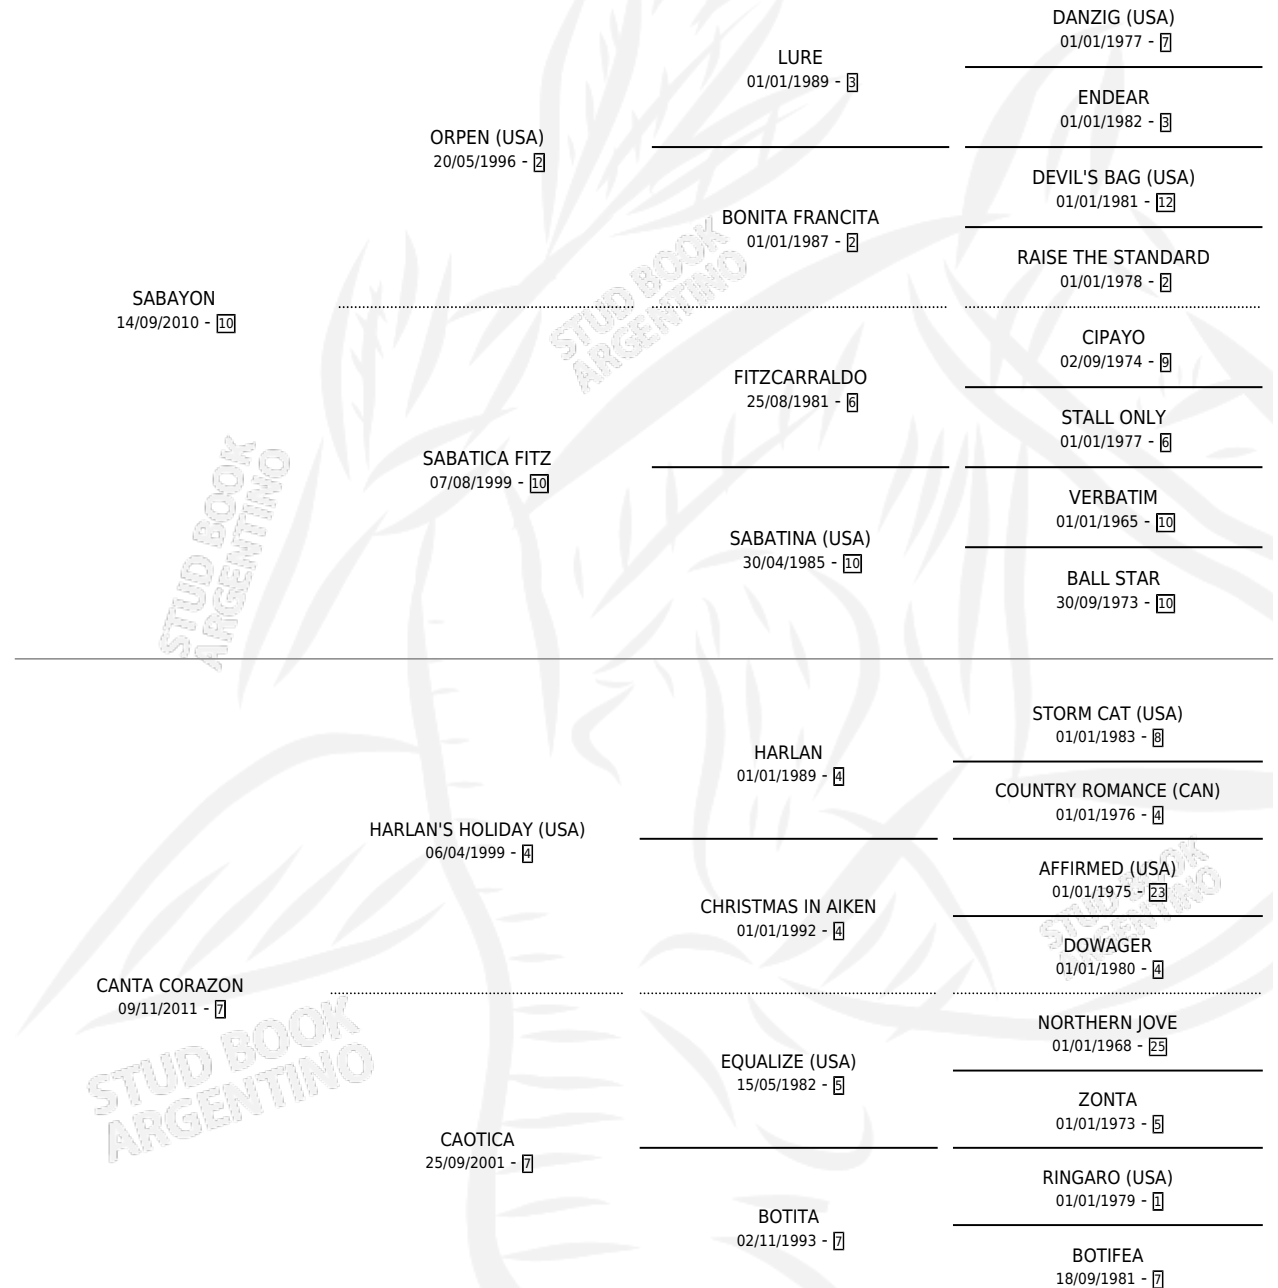

SOMNI

por **SABAYON** y **CANTA CORAZON** por **HARLAN'S HOLIDAY (USA)**

Argentina · Macho · Zaino · SP · 07/09/2016
Familia 7 · Volumen 42

ESTADO

TIPIFICACIÓN SANGUÍNEA	X
TIPIFICACIÓN POR ADN	X
PASAPORTE	X
IDENTIFICACIÓN POR MICROCHIP	X
REPRODUCTOR	X

Lugar de nacimiento: San Lorenzo De Areco

Criador: Antonio Hector Eduardo y Cavalieri Anselmo Emilio

PEDIGREE

SOMNI

Datos oficiales del Stud Book Argentino

Documento generado el 02/05/2026

studbook.org.ar