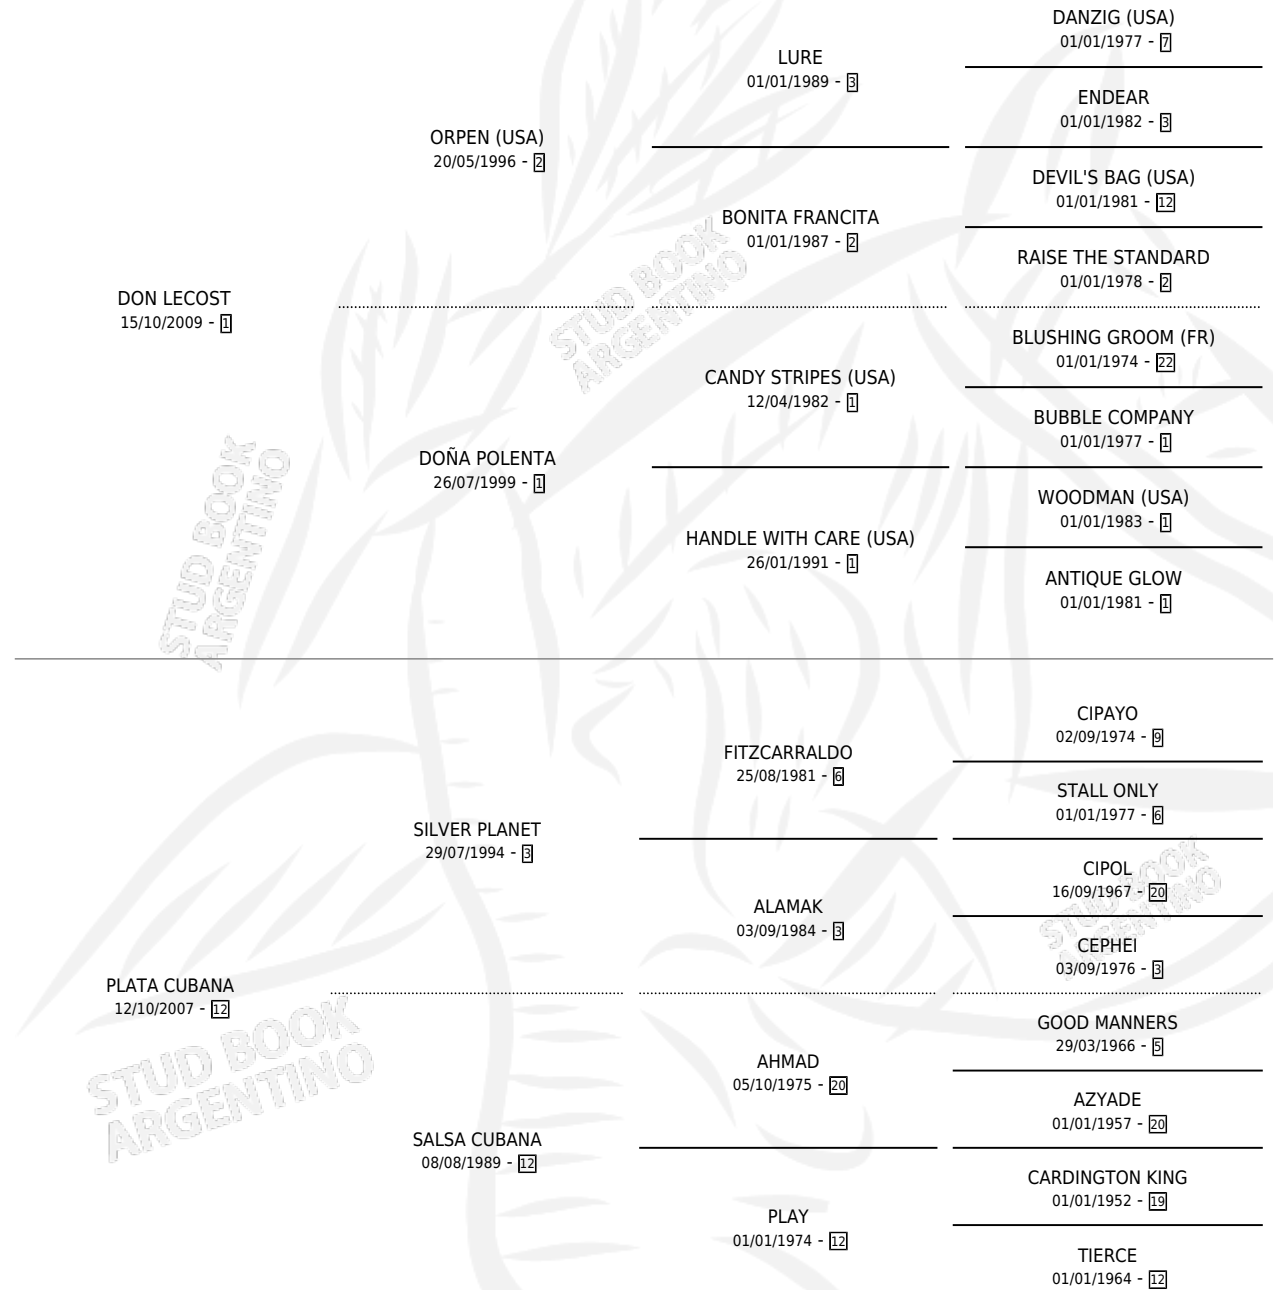

LE BLE

por **DON LECOST** y **PLATA CUBANA** por **SILVER PLANET**

Argentina · Hembra · Zaino · SP · 27/09/2016
Familia 12-d · Volumen 42

ESTADO

TIPIFICACIÓN SANGUÍNEA	X
TIPIFICACIÓN POR ADN	✓
PASAPORTE	✓
IDENTIFICACIÓN POR MICROCHIP	✓
REPRODUCTOR	X

Lugar de nacimiento: Campo Afuera

Criador: Campo Afuera

PEDIGREE