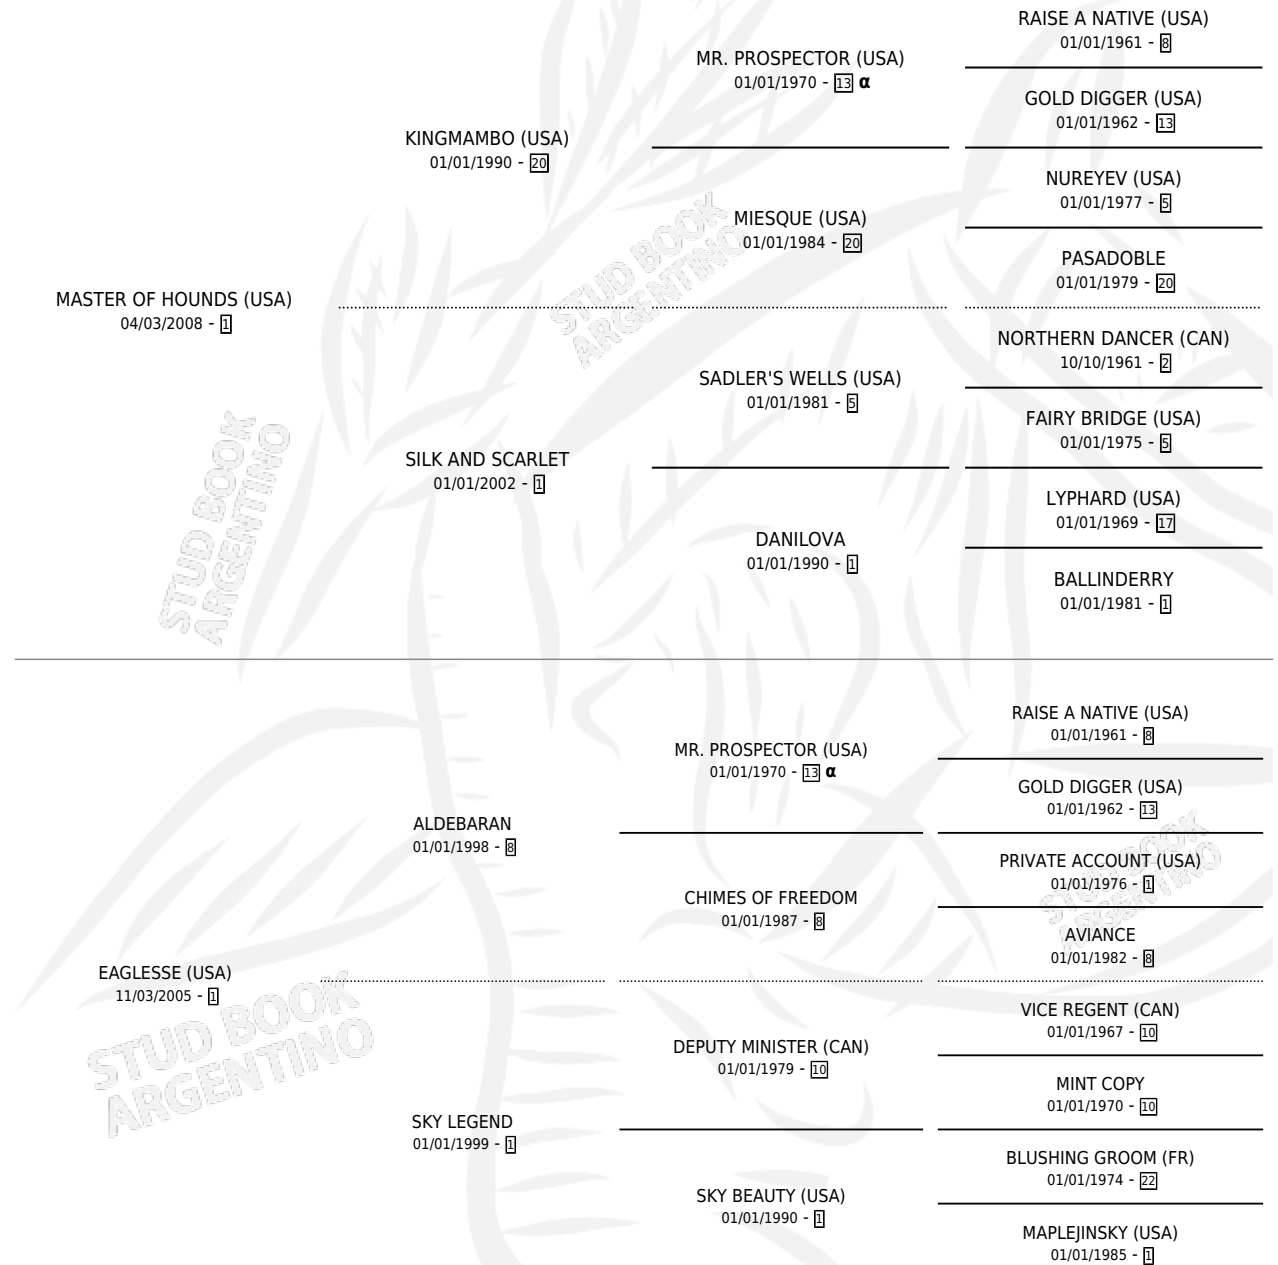

CHE PICAZO

por **MASTER OF HOUNDS (USA)** y **EAGLESSE (USA)** por **ALDEBARAN**

Argentina · Macho · Alazan · SP · 06/10/2016
Familia 1-g · Volumen 42

ESTADO

TIPIFICACIÓN SANGUÍNEA	X
TIPIFICACIÓN POR ADN	✓
PASAPORTE	✓
IDENTIFICACIÓN POR MICROCHIP	✓
REPRODUCTOR	X

Lugar de nacimiento: Vikeda

Criador: Losinno Patricio Francisco

PEDIGREE

INBREEDING : α

CHE PICAZO

Datos oficiales del Stud Book Argentino

Documento generado el 02/05/2026

studbook.org.ar