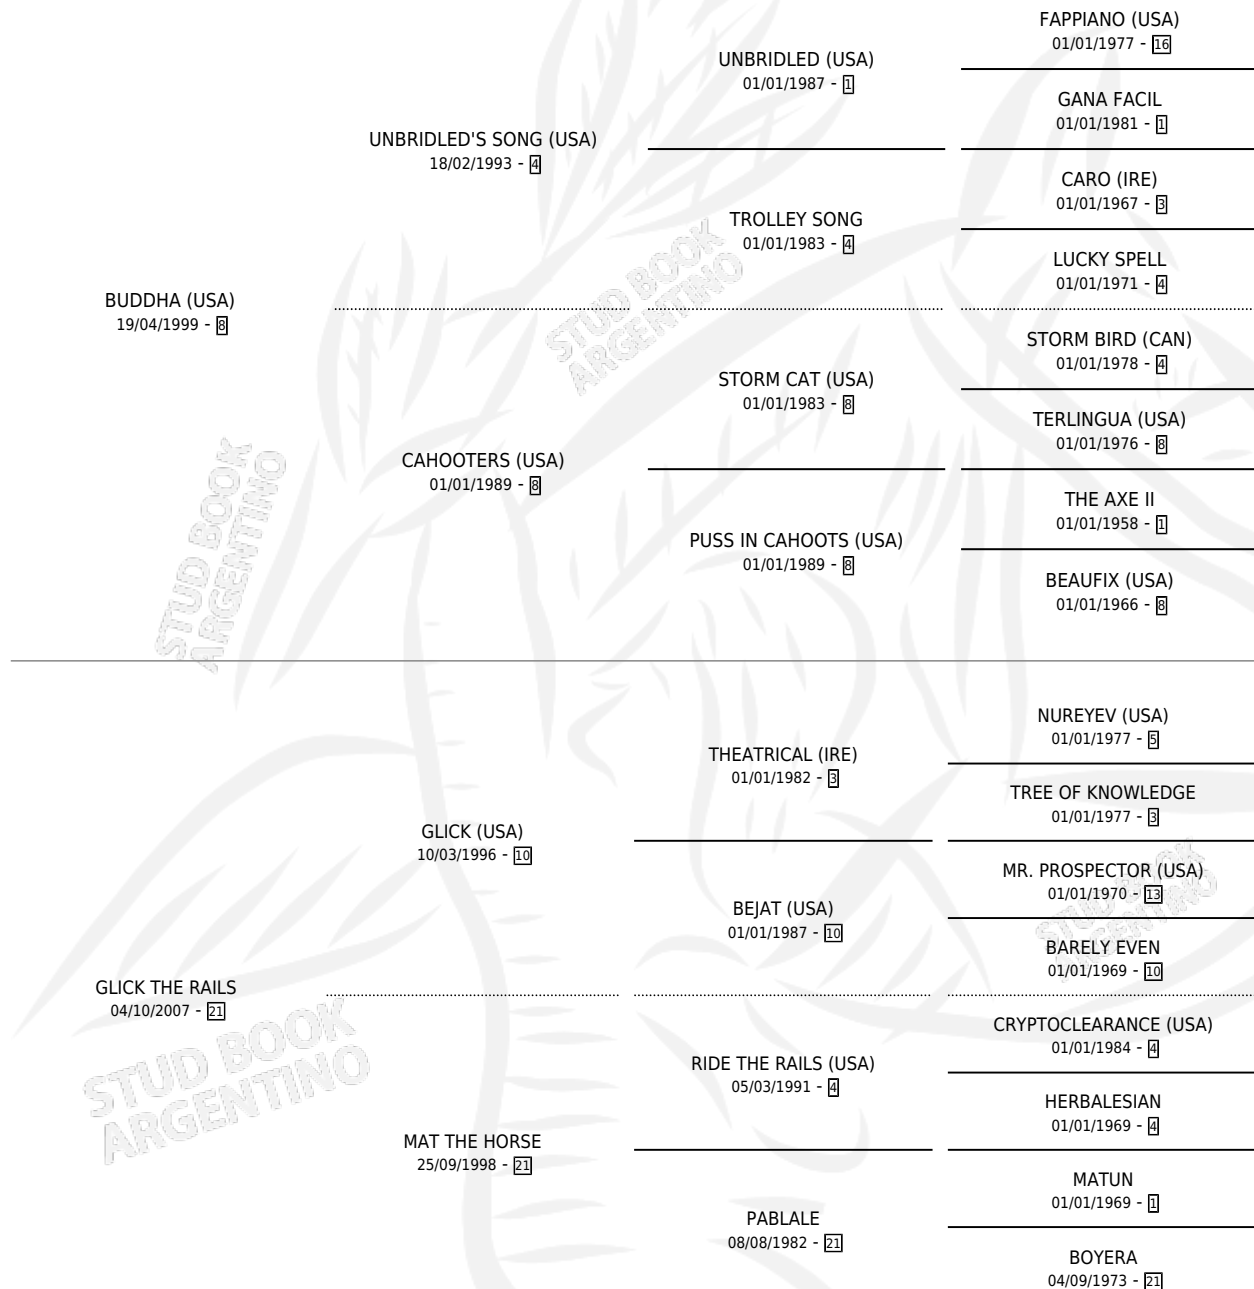

GLICKY BUDDHA

por **BUDDHA (USA)** y **GLICK THE RAILS** por **GLICK (USA)**

Argentina · Hembra · Alazan · SP · 24/09/2016
Familia 21 · Volumen 42

ESTADO

TIPIFICACIÓN SANGUÍNEA	X
TIPIFICACIÓN POR ADN	X
PASAPORTE	X
IDENTIFICACIÓN POR MICROCHIP	X
REPRODUCTOR	X

Lugar de nacimiento: Dilu

Criador: Dilu

PEDIGREE