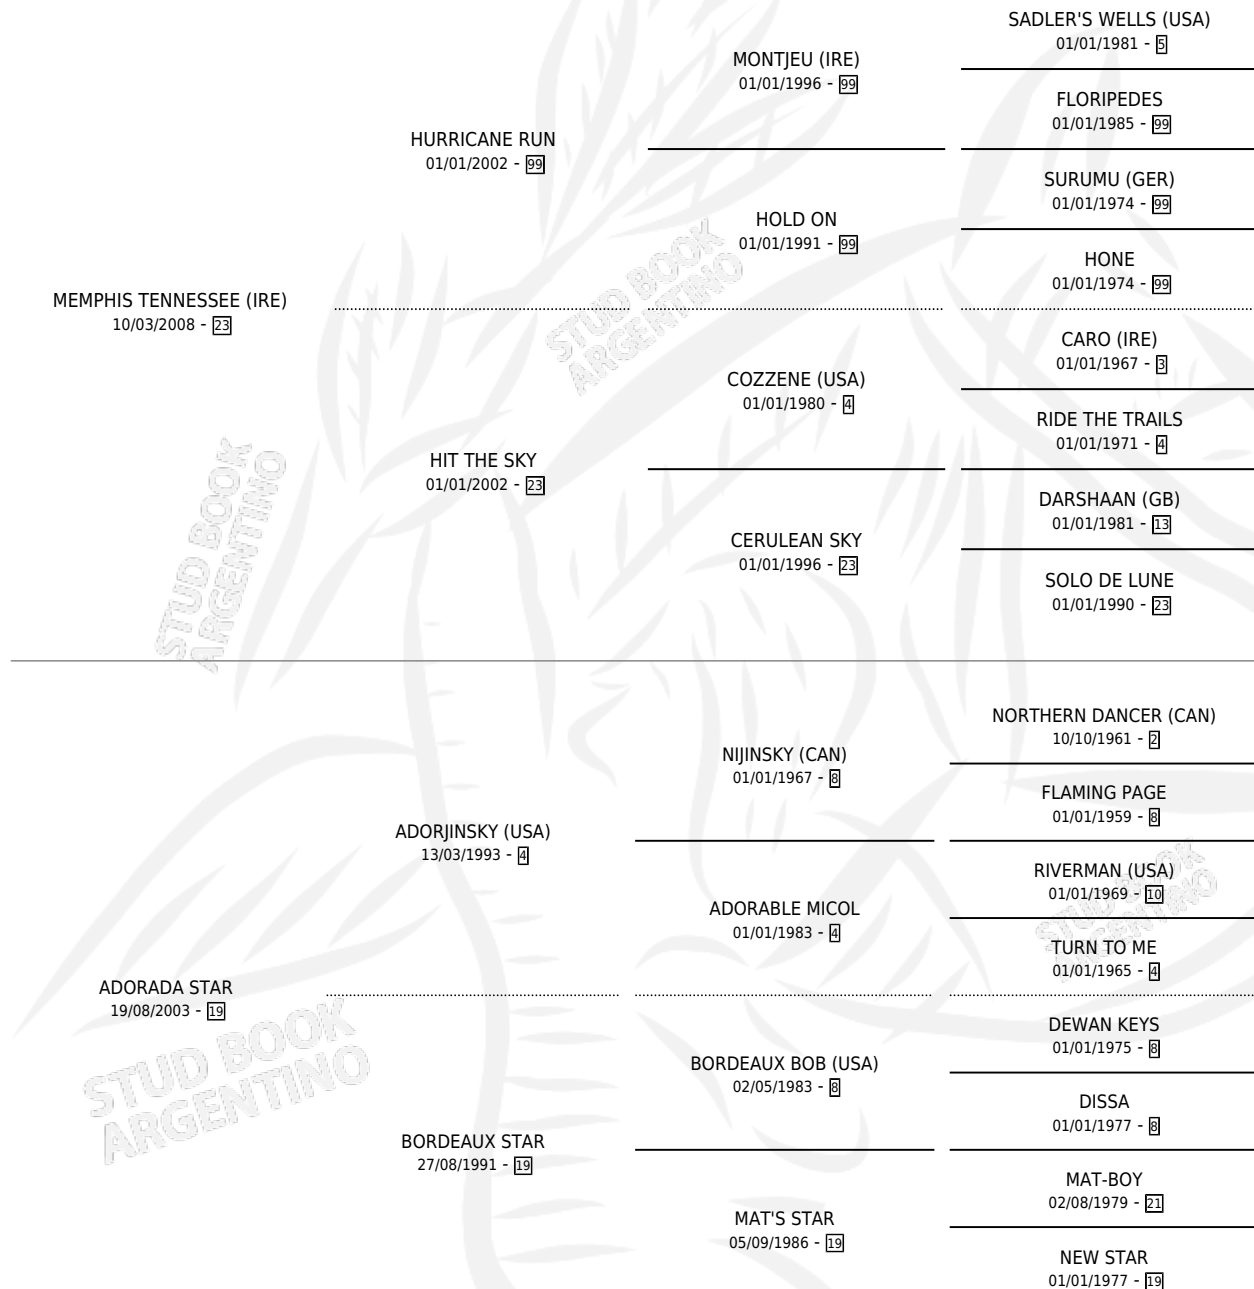

ESTRELLA DEL ROCK

por **MEMPHIS TENNESSEE (IRE)** y **ADORADA STAR** por **ADORJINSKY (USA)**

Argentina · Hembra · Zaino · SP · 24/09/2016
Familia 19 · Volumen 42

ESTADO

TIPIFICACIÓN SANGUÍNEA	X
TIPIFICACIÓN POR ADN	X
PASAPORTE	X
IDENTIFICACIÓN POR MICROCHIP	X
REPRODUCTOR	X

Lugar de nacimiento: Dilu
Criador: Dilu

PEDIGREE

ESTRELLA DEL ROCK

Datos oficiales del Stud Book Argentino

Documento generado el 14/05/2026

studbook.org.ar