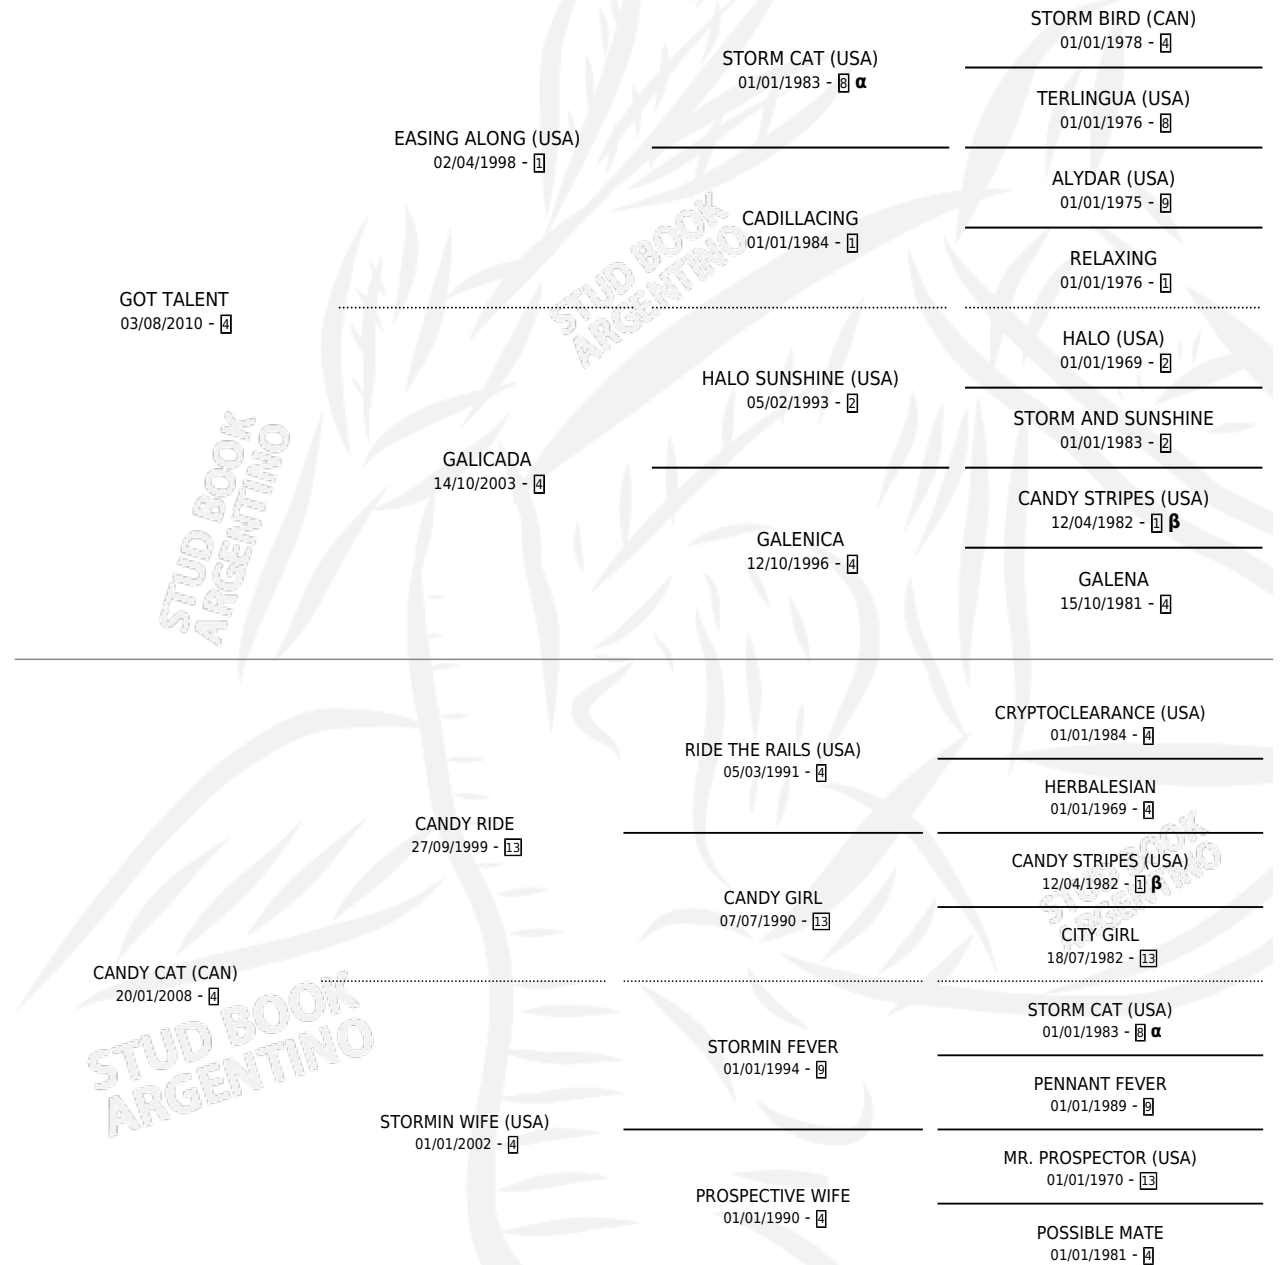

CANDY TALENT

por GOT TALENT y CANDY CAT (CAN) por CANDY RIDE

Argentina · Hembra · Alazan · SP · 09/10/2016
Familia 4-r · Volumen 42

ESTADO

TIPIFICACIÓN SANGUÍNEA	X
TIPIFICACIÓN POR ADN	✓
PASAPORTE	✓
IDENTIFICACIÓN POR MICROCHIP	✓
REPRODUCTOR	✓

Lugar de nacimiento: La Valkiria

Criador: Moscon Santo Hector

PEDIGREE

INBREEDING : α, β

CAMPAÑA

Solo carreras oficiales de Argentina

POR EDAD

EDAD	CC	1°	2°	3°	4°	5°	NP	CLC	CLG	CLCG1	CLGG1	IMPORTE	GANANCIA / CC
3 AÑOS	3	0	0	0	1	1	1	0	0	0	0	\$35,200	\$11,733
TOTALES	3	0	0	0	1	1	1	0	0	0	0	\$35,200	\$11,733
%		0.0%	0.0%	0.0%	33.3%	33.3%	33.3%	0.0%	0.0%	0.0%	0.0%		