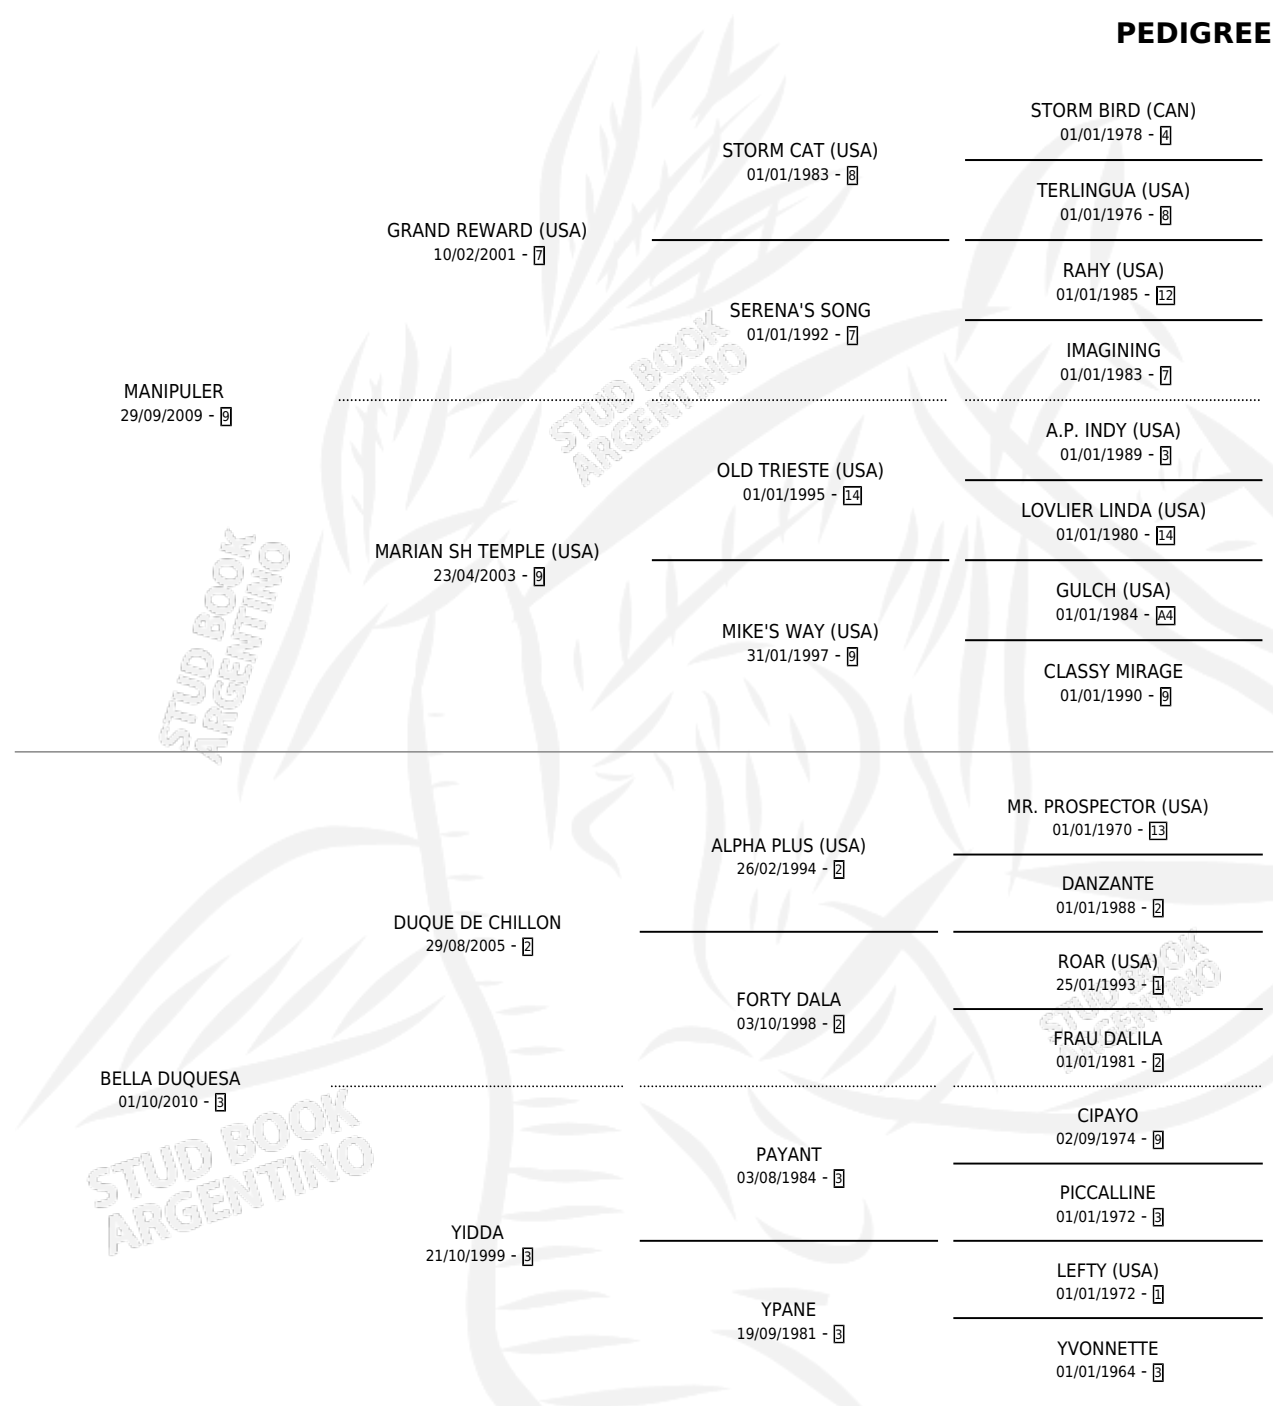

ANGELES MANIPULA

por **MANIPULER** y **BELLA DUQUESA** por **DUQUE DE CHILLON**

Argentina · Hembra · Zaino · SP · 12/10/2016
Familia 3 · Volumen 42

ESTADO

TIPIFICACIÓN SANGUÍNEA	X
TIPIFICACIÓN POR ADN	✓
PASAPORTE	✓
IDENTIFICACIÓN POR MICROCHIP	✓
REPRODUCTOR	✓

Lugar de nacimiento: El Mate Amargo

Criador: El Mate Amargo

PEDIGREE

CAMPAÑA

Solo carreras oficiales de Argentina

POR EDAD

EDAD	CC	1°	2°	3°	4°	5°	NP	CLC	CLG	CLCG1	CLGG1	IMPORTE	GANANCIA / CC
2 AÑOS	1	0	0	0	0	0	1	0	0	0	0	\$0	\$0
3 AÑOS	5	1	2	0	0	1	1	0	0	0	0	\$343,800	\$68,760
4 AÑOS	4	0	0	0	1	0	3	0	0	0	0	\$24,400	\$6,100
5 AÑOS	5	0	1	2	0	0	2	0	0	0	0	\$134,600	\$26,920
TOTALES	15	1	3	2	1	1	7	0	0	0	0	\$502,800	\$33,520
%		6.7%	20.0%	13.3%	6.7%	6.7%	46.7%	0.0%	0.0%	0.0%	0.0%		