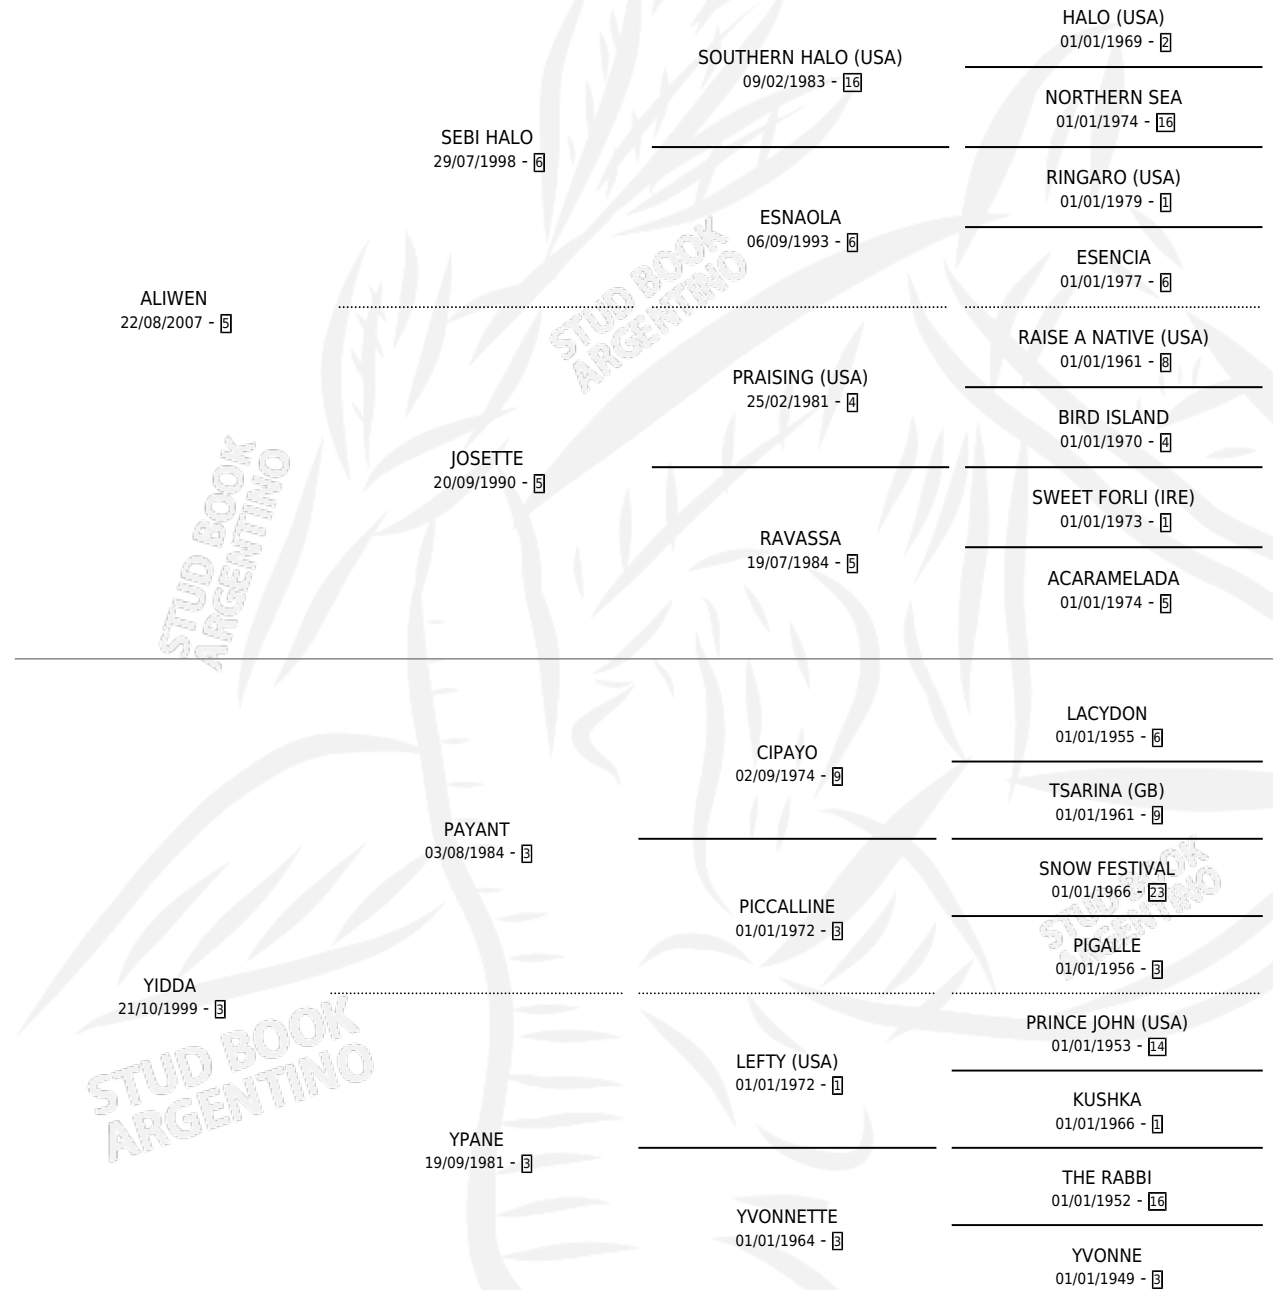

QUE TAL ME QUEDA

por ALIWEN y YIDDA por PAYANT

Argentina · Macho · Zaino · SP · 27/09/2016
Familia 3 · Volumen 42

ESTADO

TIPIFICACIÓN SANGUÍNEA	X
TIPIFICACIÓN POR ADN	✓
PASAPORTE	✓
IDENTIFICACIÓN POR MICROCHIP	✓
REPRODUCTOR	X

Lugar de nacimiento: El Mate Amargo

Criador: El Mate Amargo

PEDIGREE

~

CAMPAÑA

Solo carreras oficiales de Argentina

POR EDAD

EDAD	CC	1°	2°	3°	4°	5°	NP	CLC	CLG	CLCG1	CLGG1	IMPORTE	GANANCIA / CC
2 AÑOS	3	1	1	0	1	0	0	1	0	0	0	\$332,000	\$110,667
3 AÑOS	7	0	0	0	2	1	4	0	0	0	0	\$67,200	\$9,600
4 AÑOS	6	1	0	2	0	1	2	0	0	0	0	\$200,750	\$33,458
TOTALES	16	2	1	2	3	2	6	1	0	0	0	\$599,950	\$37,497
%		12.5%	6.3%	12.5%	18.8%	12.5%	37.5%	6.3%	0.0%	0.0%	0.0%		