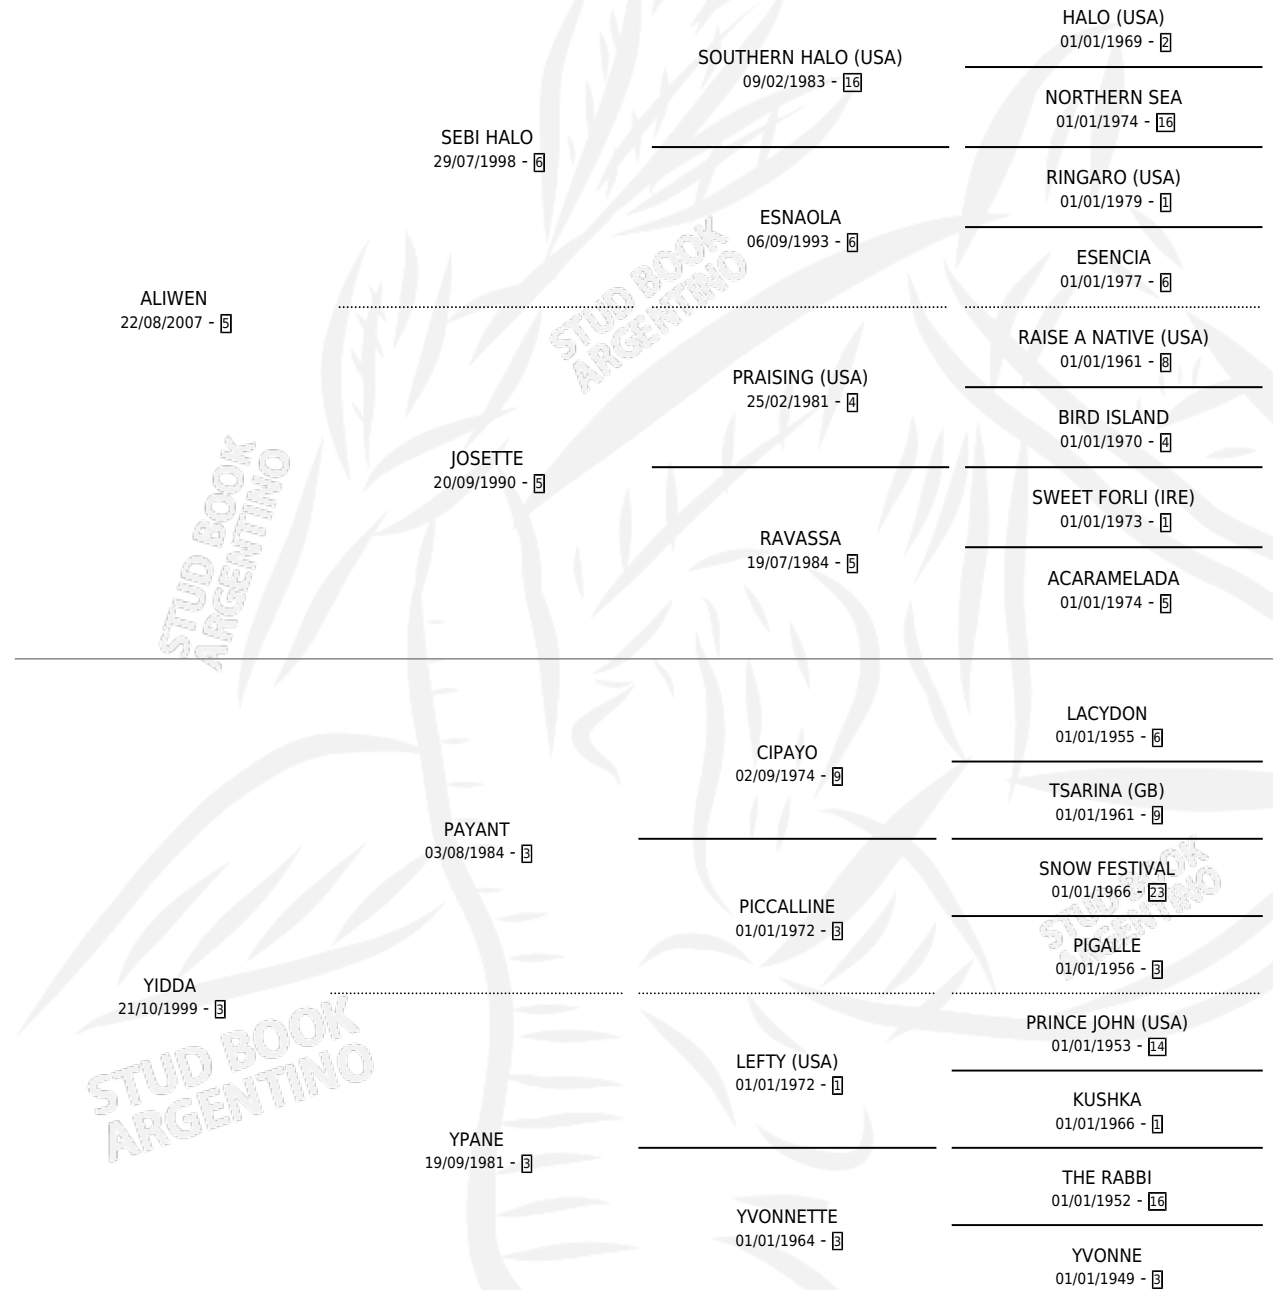

QUE TAL ME QUEDA

por ALIWEN y YIDDA por PAYANT

Argentina · Macho · Zaino · SP · 27/09/2016
Familia 3 · Volumen 42

ESTADO

TIPIFICACIÓN SANGUÍNEA	X
TIPIFICACIÓN POR ADN	✓
PASAPORTE	✓
IDENTIFICACIÓN POR MICROCHIP	✓
REPRODUCTOR	X

Lugar de nacimiento: El Mate Amargo

Criador: El Mate Amargo

PEDIGREE

CAMPAÑA

Solo carreras oficiales de Argentina

POR EDAD

EDAD	CC	1°	2°	3°	4°	5°	NP	CLC	CLG	CLCG1	CLGG1	IMPORTE	GANANCIA / CC
2 AÑOS	3	1	1	0	1	0	0	1	0	0	0	\$332,000	\$110,667
3 AÑOS	7	0	0	0	2	1	4	0	0	0	0	\$67,200	\$9,600
4 AÑOS	6	1	0	2	0	1	2	0	0	0	0	\$200,750	\$33,458
TOTALES	16	2	1	2	3	2	6	1	0	0	0	\$599,950	\$37,497
%		12.5%	6.3%	12.5%	18.8%	12.5%	37.5%	6.3%	0.0%	0.0%	0.0%		