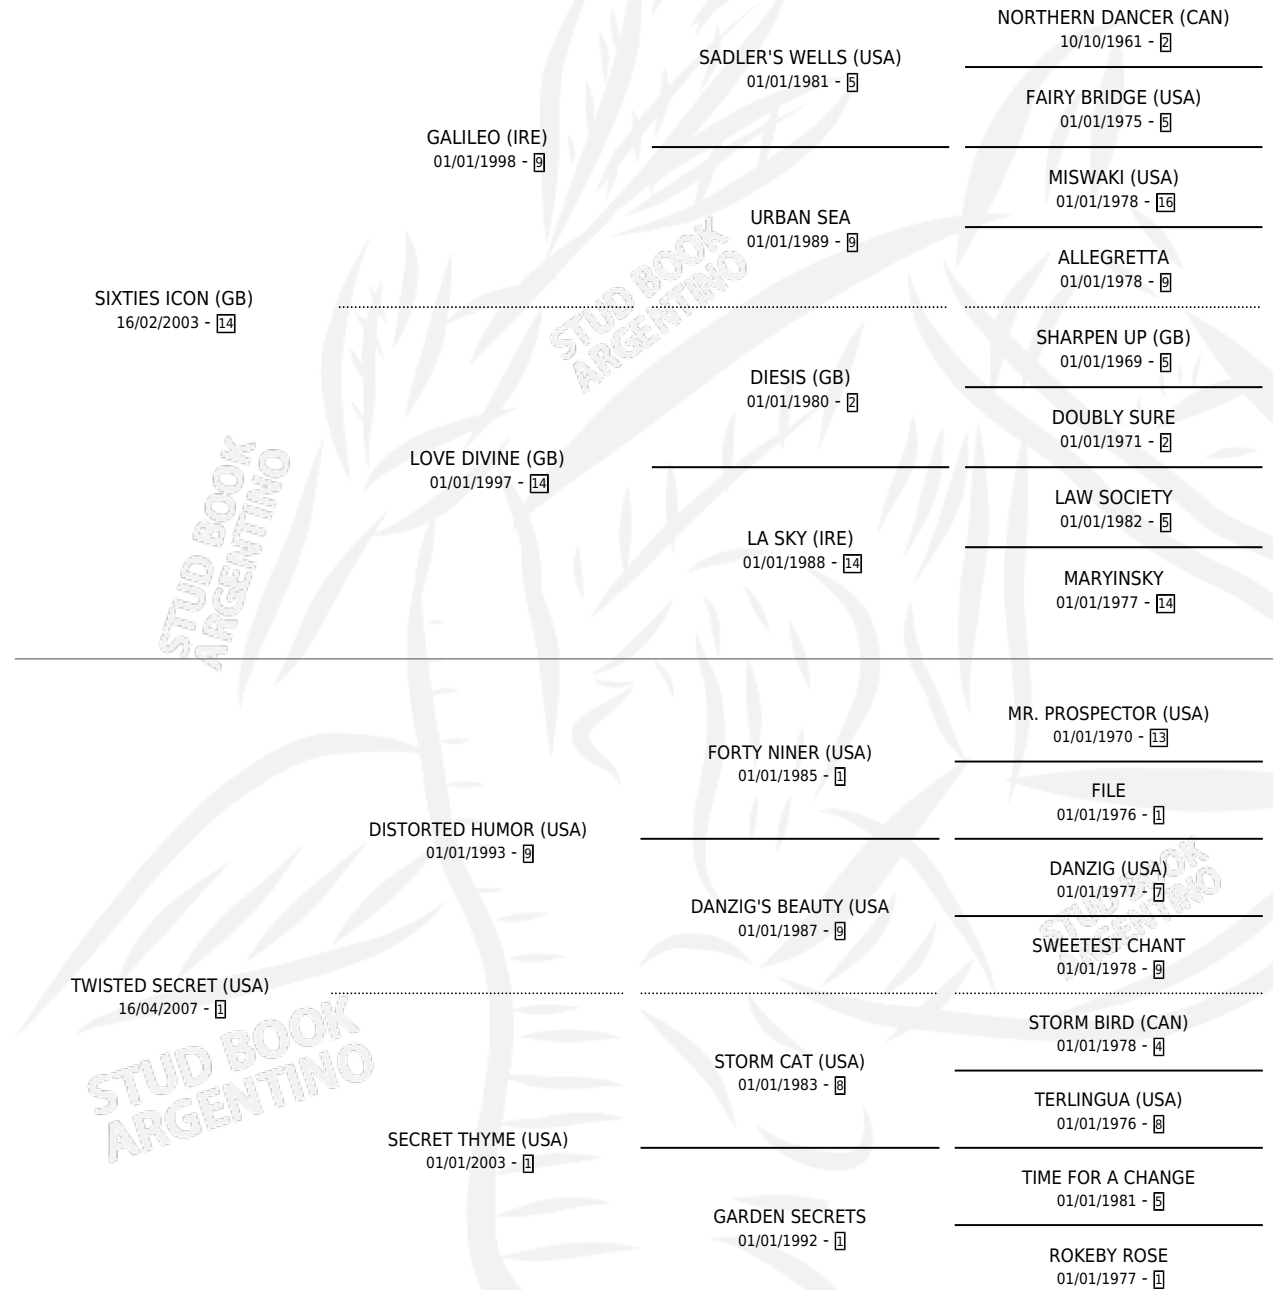

SECRETARIA ICON

por **SIXTIES ICON (GB)** y **TWISTED SECRET (USA)** por **DISTORTED HUMOR (USA)**

Argentina · Hembra · Alazan · SP · 30/09/2016
Familia 1-c · Volumen 42

ESTADO

TIPIFICACIÓN SANGUÍNEA	X
TIPIFICACIÓN POR ADN	✓
PASAPORTE	✓
IDENTIFICACIÓN POR MICROCHIP	✓
REPRODUCTOR	✓

Lugar de nacimiento: Arroyo de Luna
Criador: Balbi Ernesto Armando Sucesion

~

HIJOS

	MACHOS	HEMBRAS
2 NACIERON	1	1
SIN ACTUACIONES		

PEDIGREE

CAMPAÑA

Solo carreras oficiales de Argentina

POR EDAD