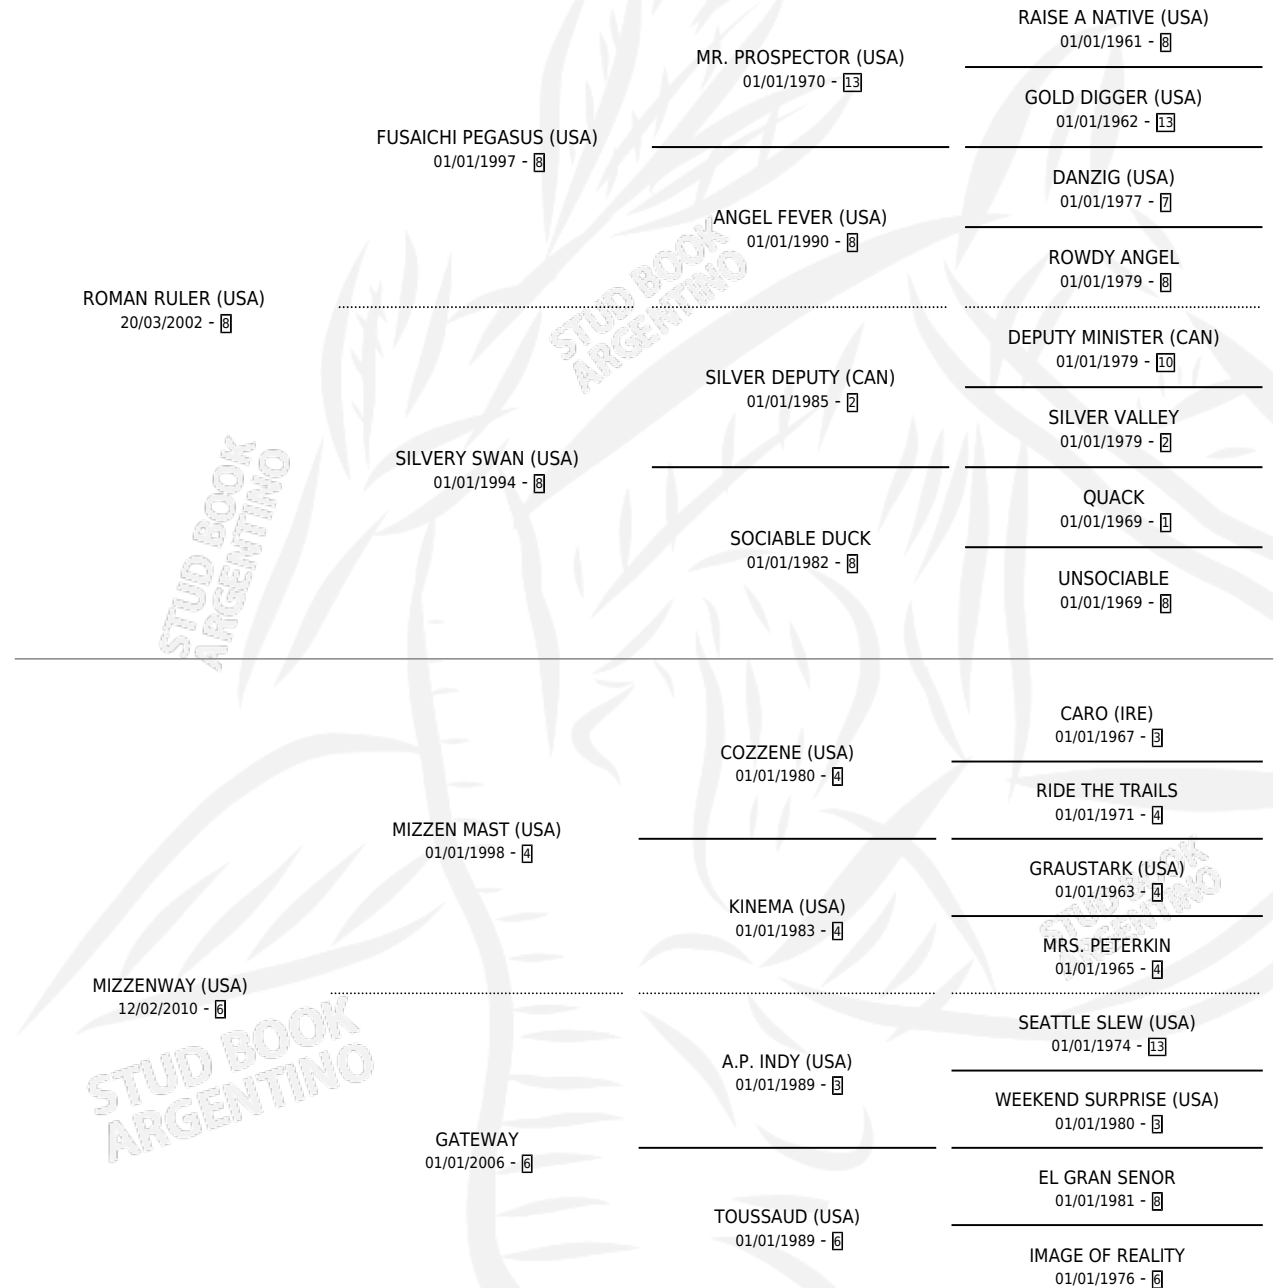

ITAIPAVA

por **ROMAN RULER (USA)** y **MIZZENWAY (USA)** por
MIZZEN MAST (USA)

Argentina · Hembra · Zaino · SP · 14/10/2016
Familia 6-d · Volumen 42

ESTADO

TIPIFICACIÓN SANGUÍNEA	X
TIPIFICACIÓN POR ADN	✓
PASAPORTE	✓
IDENTIFICACIÓN POR MICROCHIP	✓
REPRODUCTOR	X

Lugar de nacimiento: Chenaut

Criador: Haras Rio Dois Irmaos S.R.L.

PEDIGREE

CAMPAÑA

Solo carreras oficiales de Argentina

POR EDAD

EDAD	CC	1°	2°	3°	4°	5°	NP	CLC	CLG	CLCG1	CLGG1	IMPORTE	GANANCIA / CC
3 AÑOS	3	0	0	0	0	0	3	0	0	0	0	\$0	\$0
5 AÑOS	3	0	0	1	0	0	2	0	0	0	0	\$23,250	\$7,750
6 AÑOS	3	0	1	0	0	0	2	0	0	0	0	\$36,537	\$12,179
TOTALES	9	0	1	1	0	0	7	0	0	0	0	\$59,787	\$6,643
%		0.0%	11.1%	11.1%	0.0%	0.0%	77.8%	0.0%	0.0%	0.0%	0.0%		