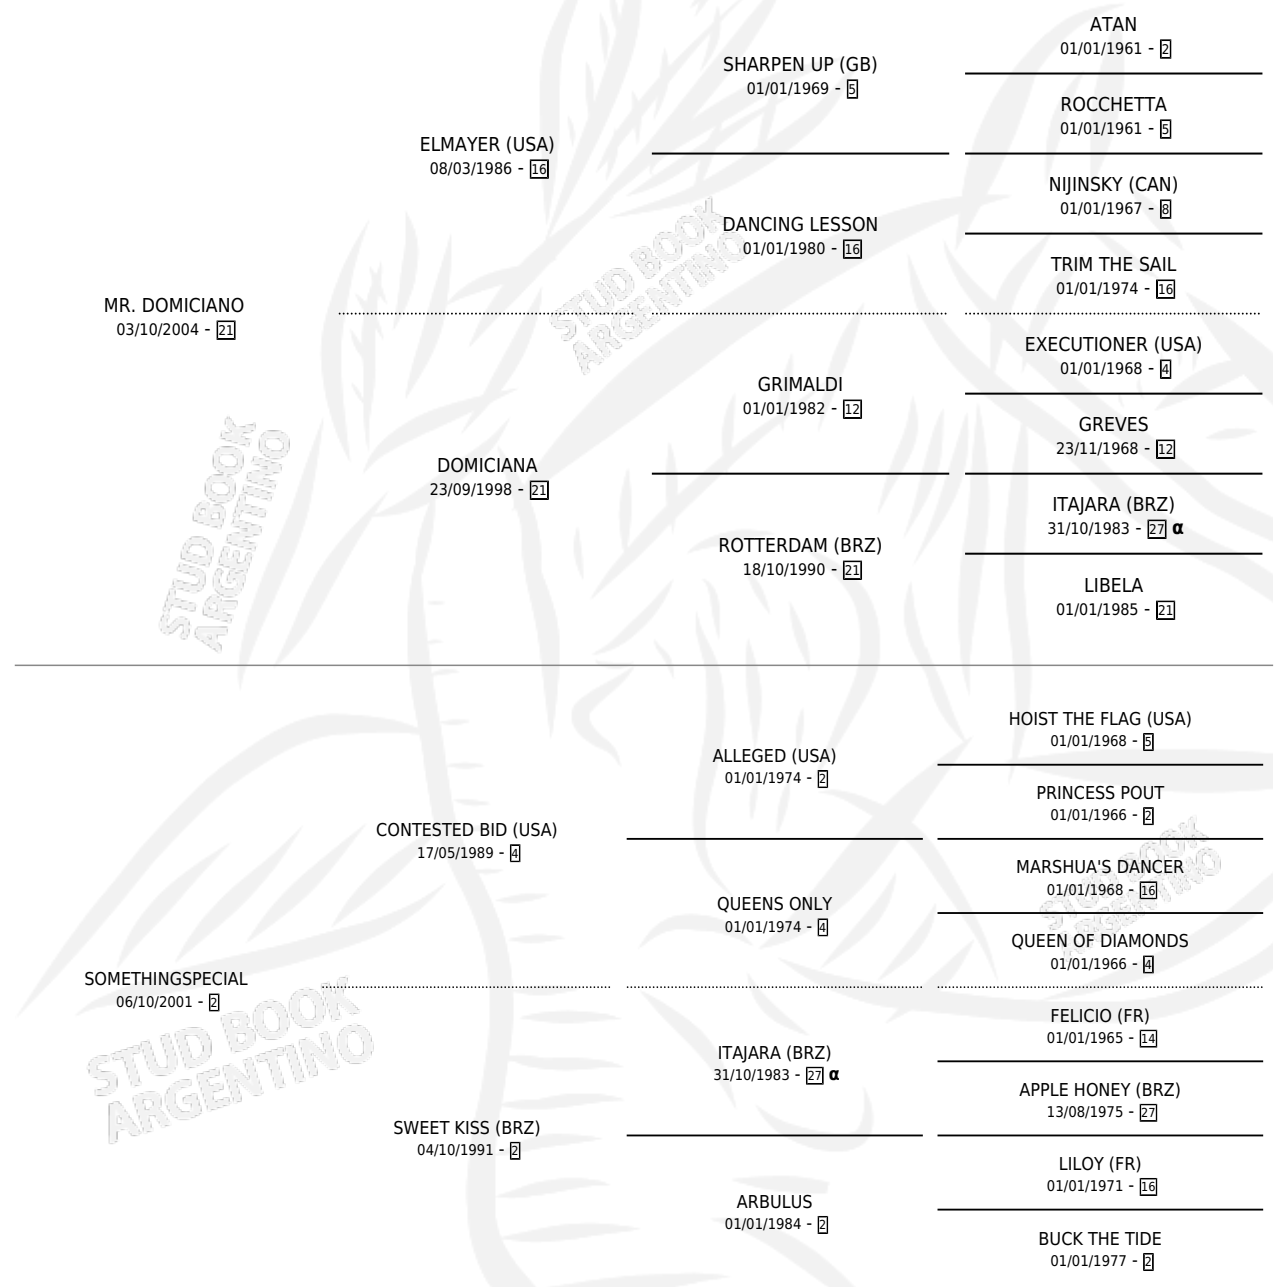

ONE SECRET

por MR. DOMICIANO y SOMETHINGSPECIAL por
CONTESTED BID (USA)

Argentina · Hembra · Alazan · SP · 28/09/2016
Familia 2-s · Volumen 42

ESTADO

TIPIFICACIÓN SANGUÍNEA	X
TIPIFICACIÓN POR ADN	✓
PASAPORTE	✓
IDENTIFICACIÓN POR MICROCHIP	✓
REPRODUCTOR	✓

Lugar de nacimiento: La Carolina
Criador: La Carolina

PEDIGREE

INBREEDING : α

CAMPAÑA

Solo carreras oficiales de Argentina

POR EDAD

EDAD	CC	1°	2°	3°	4°	5°	NP	CLC	CLG	CLCG1	CLGG1	IMPORTE	GANANCIA / CC
3 AÑOS	1	0	0	0	0	0	1	0	0	0	0	\$0	\$0
TOTALES	1	0	0	0	0	0	1	0	0	0	0	\$0	\$0
%		0.0%	0.0%	0.0%	0.0%	0.0%	100%	0.0%	0.0%	0.0%	0.0%		