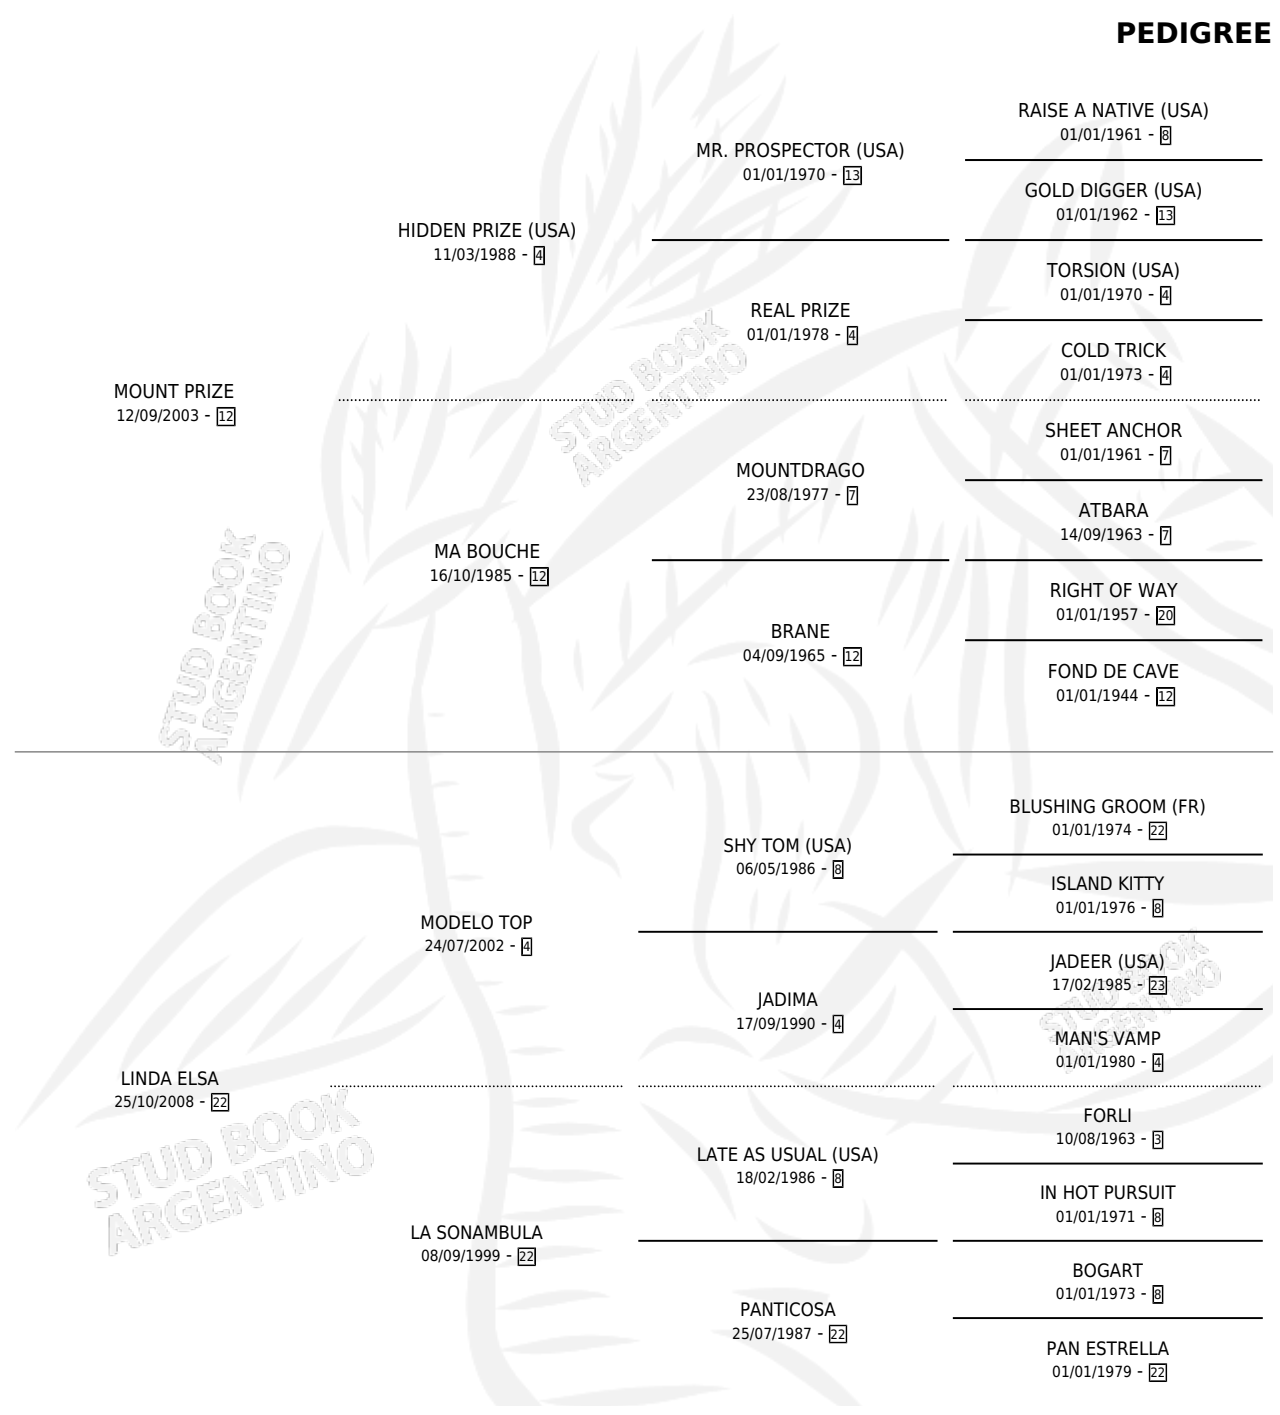

JOFE PRIZE

por MOUNT PRIZE y LINDA ELSA por MODELO TOP

Argentina · Macho · Alazan · SP · 16/10/2016
Familia 22-a · Volumen 42

ESTADO

TIPIFICACIÓN SANGUÍNEA	X
TIPIFICACIÓN POR ADN	✓
PASAPORTE	✓
IDENTIFICACIÓN POR MICROCHIP	✓
REPRODUCTOR	X

Lugar de nacimiento: La Balbina
Criador: Castro Rojas Carlos Jose

PEDIGREE

JOFE PRIZE

Datos oficiales del Stud Book Argentino

Documento generado el 10/05/2026

studbook.org.ar