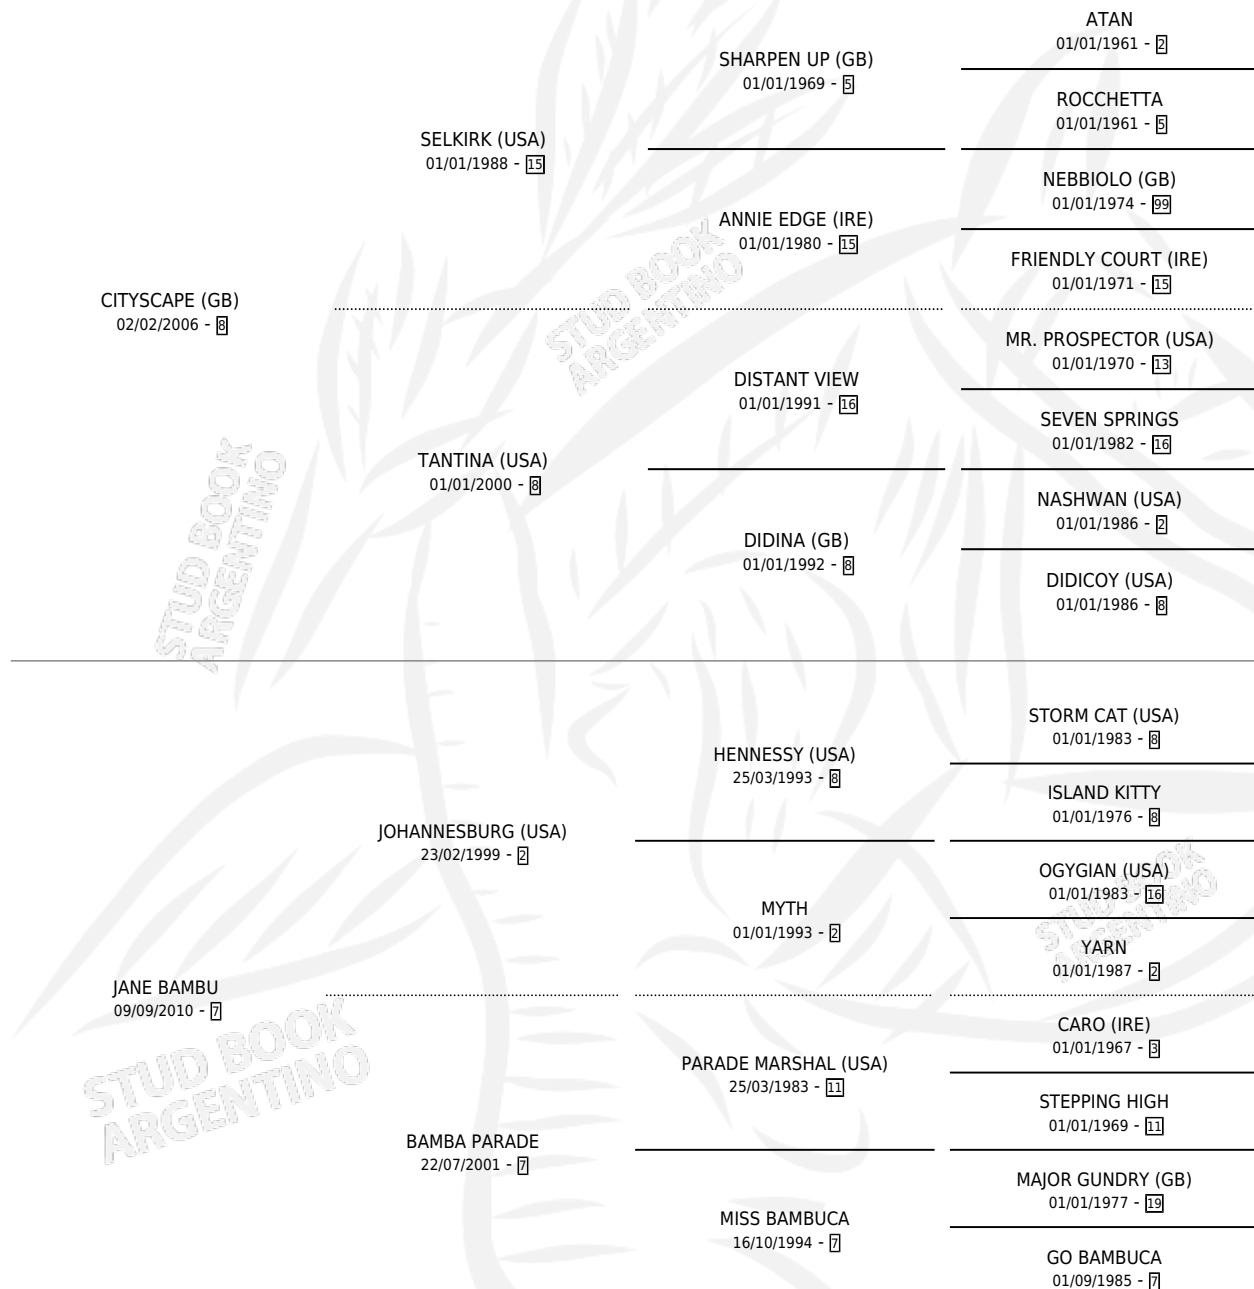

CITYS JANE

por CITYSCAPE (GB) y JANE BAMBU por JOHANNESBURG (USA)

Argentina · Hembra · Zaino · SP · 10/08/2016
Familia 7 · Volumen 42

ESTADO

TIPIFICACIÓN SANGUÍNEA	X
TIPIFICACIÓN POR ADN	✓
PASAPORTE	✓
IDENTIFICACIÓN POR MICROCHIP	✓
REPRODUCTOR	✓

Lugar de nacimiento: Firmamento
Criador: Firmamento

~

HIJOS

	MACHOS	HEMBRAS
2 NACIERON	1	1
SIN ACTUACIONES		

PEDIGREE

CAMPAÑA

Solo carreras oficiales de Argentina

POR EDAD