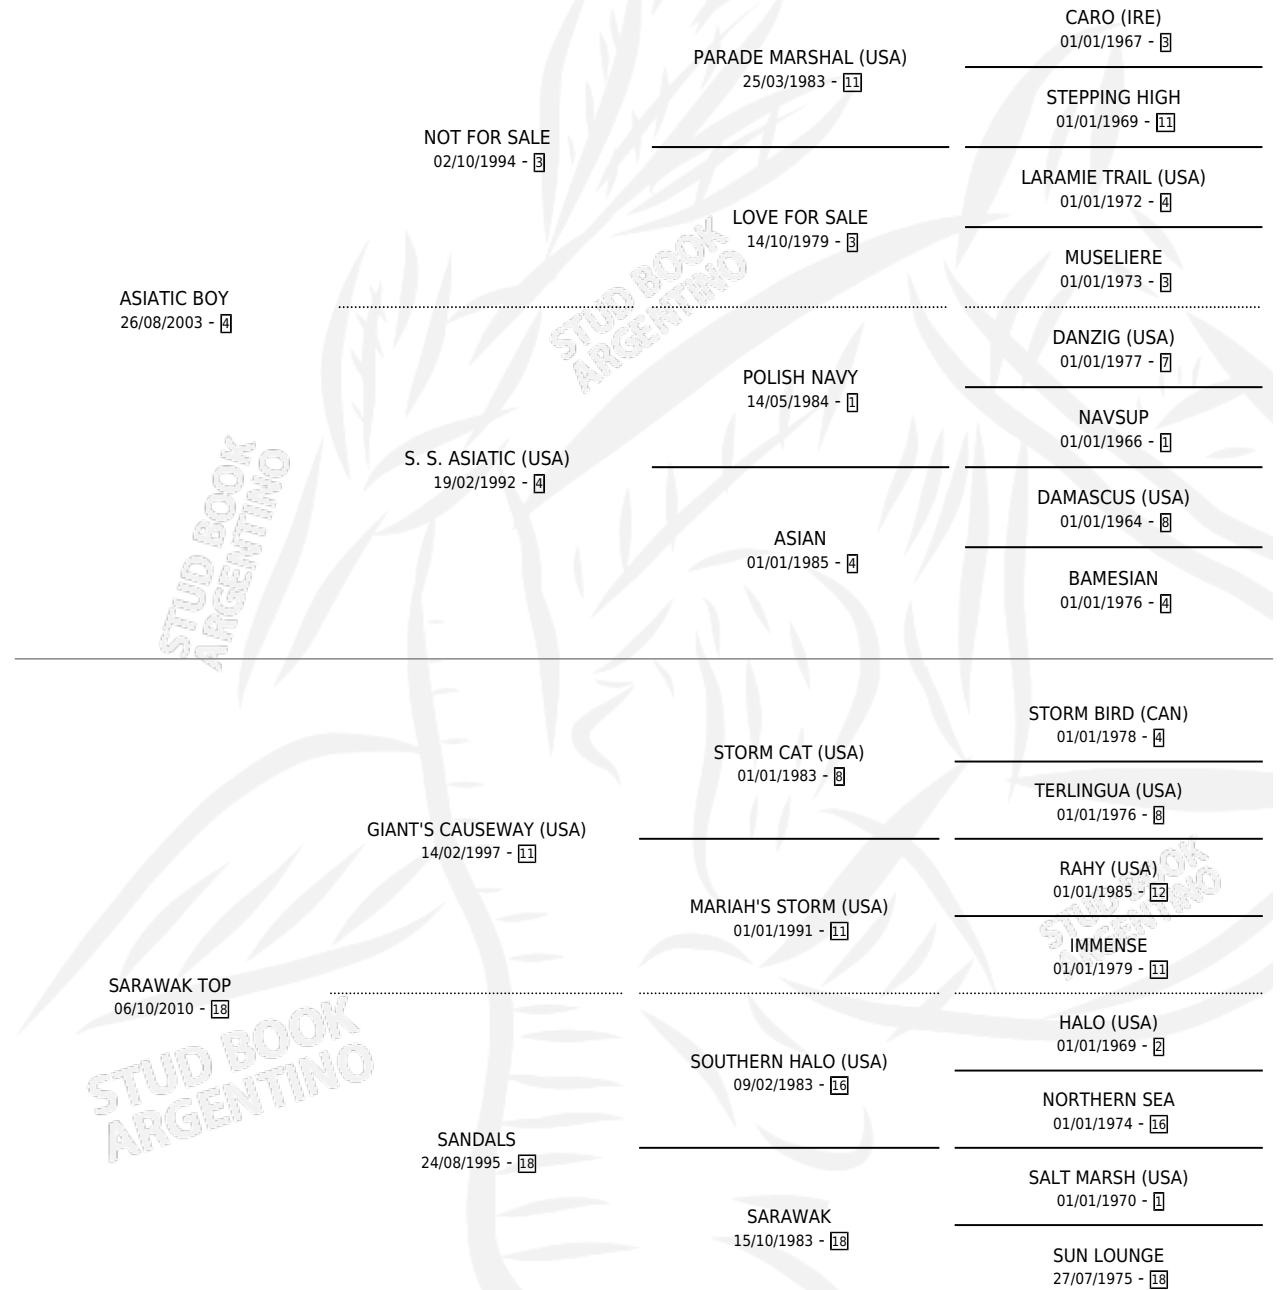

ASIATIC WAK

por ASIATIC BOY y SARAWAK TOP por GIANT'S CAUSEWAY (USA)

Argentina · Macho · Alazan · SP · 17/09/2016
Familia 18-a · Volumen 42

ESTADO

TIPIFICACIÓN SANGUÍNEA	X
TIPIFICACIÓN POR ADN	✓
PASAPORTE	✓
IDENTIFICACIÓN POR MICROCHIP	✓
REPRODUCTOR	X

Lugar de nacimiento: Firmamento

Criador: Firmamento

PEDIGREE

CAMPAÑA

Solo carreras oficiales de Argentina

POR EDAD

EDAD	CC	1°	2°	3°	4°	5°	NP	CLC	CLG	CLCG1	CLGG1	IMPORTE	GANANCIA / CC
4 AÑOS	3	0	0	0	0	0	3	0	0	0	0	\$0	\$0
5 AÑOS	3	0	0	0	0	0	3	0	0	0	0	\$0	\$0
TOTALES	6	0	0	0	0	0	6	0	0	0	0	\$0	\$0
%		0.0%	0.0%	0.0%	0.0%	0.0%	100%	0.0%	0.0%	0.0%	0.0%		