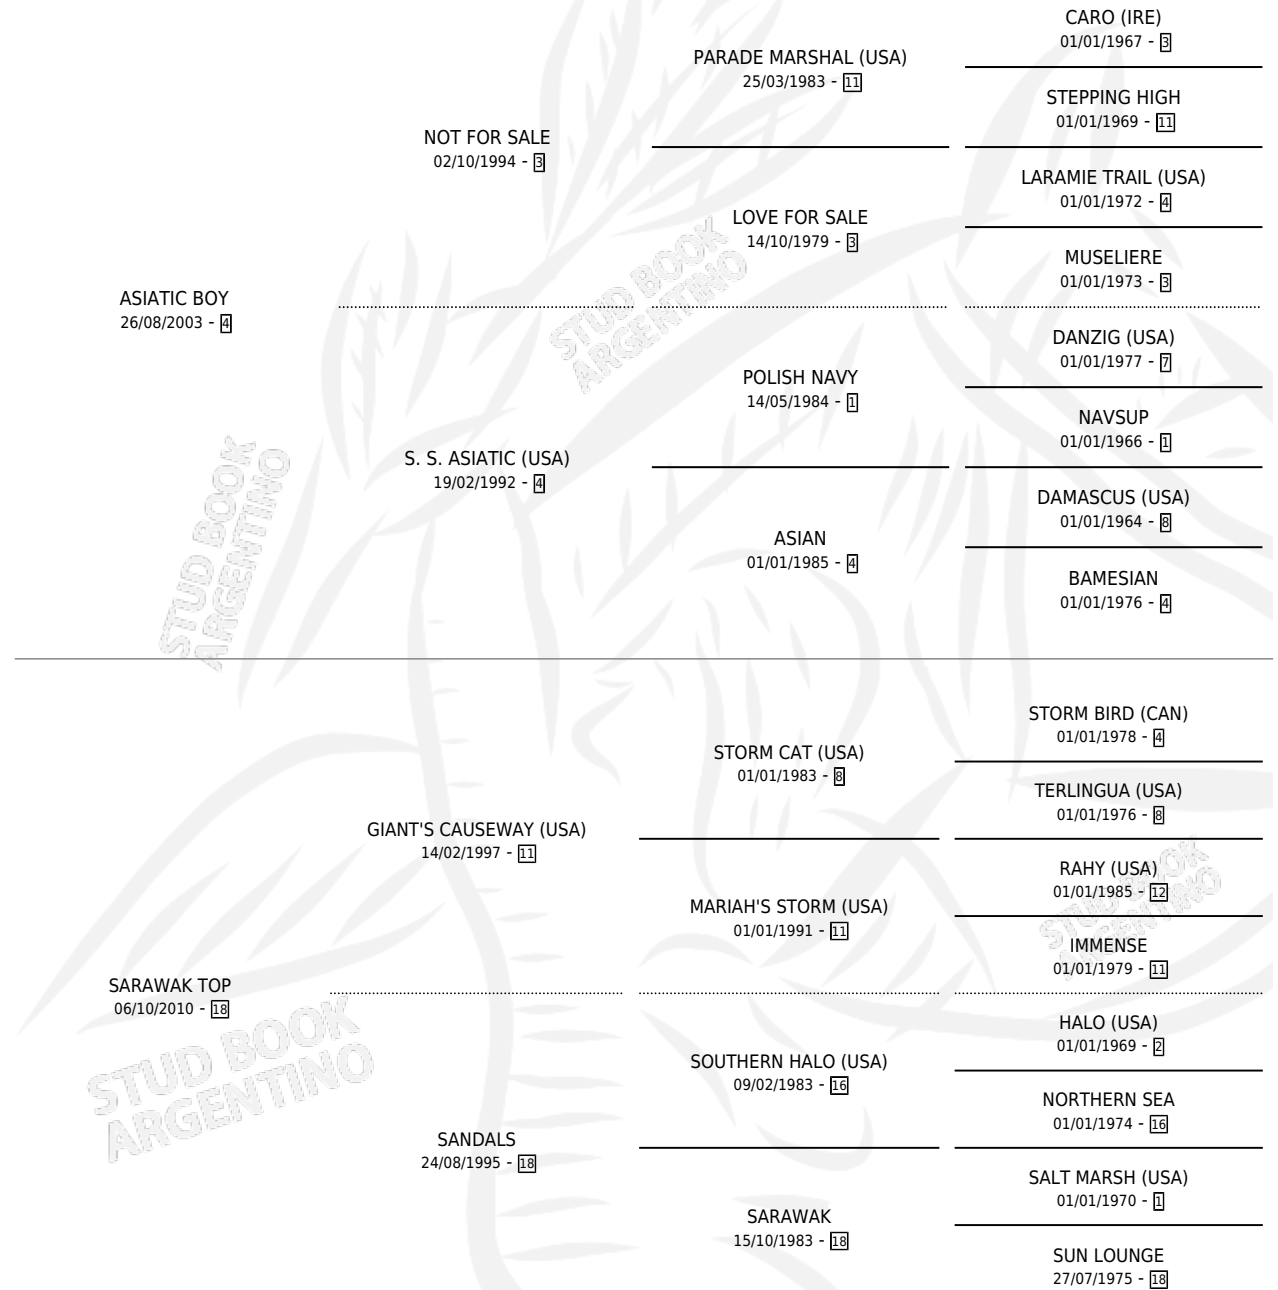

ASIATIC WAK

por ASIATIC BOY y SARAWAK TOP por GIANT'S CAUSEWAY (USA)

Argentina · Macho · Alazan · SP · 17/09/2016
Familia 18-a · Volumen 42

ESTADO

TIPIFICACIÓN SANGUÍNEA	X
TIPIFICACIÓN POR ADN	✓
PASAPORTE	✓
IDENTIFICACIÓN POR MICROCHIP	✓
REPRODUCTOR	X

Lugar de nacimiento: Firmamento

Criador: Firmamento

PEDIGREE