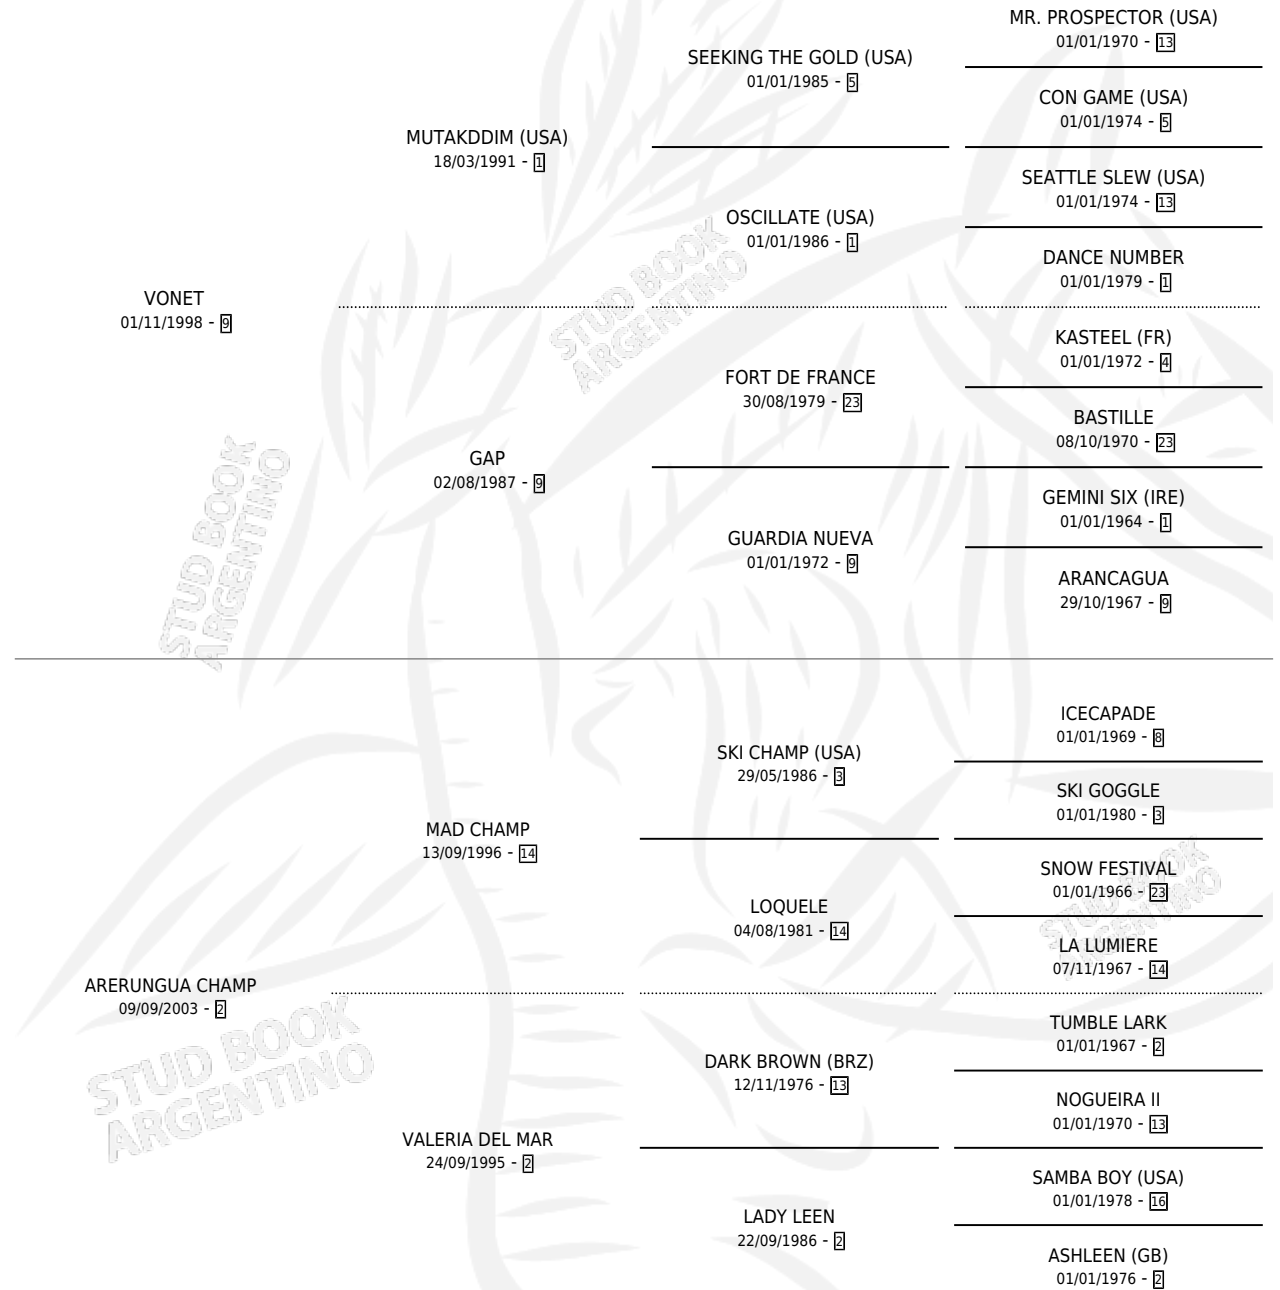

MAD VONETA

por VONET y ARERUNGUA CHAMP por MAD CHAMP

Argentina · Hembra · Alazan · SP · 07/10/2016
Familia 2-e · Volumen 42

ESTADO

TIPIFICACIÓN SANGUÍNEA	X
TIPIFICACIÓN POR ADN	X
PASAPORTE	X
IDENTIFICACIÓN POR MICROCHIP	X
REPRODUCTOR	✓

Lugar de nacimiento: Santa Catalina De Lagos

Criador: Mercado Marisa Lorena

PEDIGREE

S

mientos 0 / Efectividad 0.00%

PADRILLO

PRODUCTO

CRIADOR

1ER SERVICIO

ÚLTIMO SERVICIO

O SOLE MIO

∅

10/12/2019

12/12/2019

MAD VONETA

Datos oficiales del Stud Book Argentino