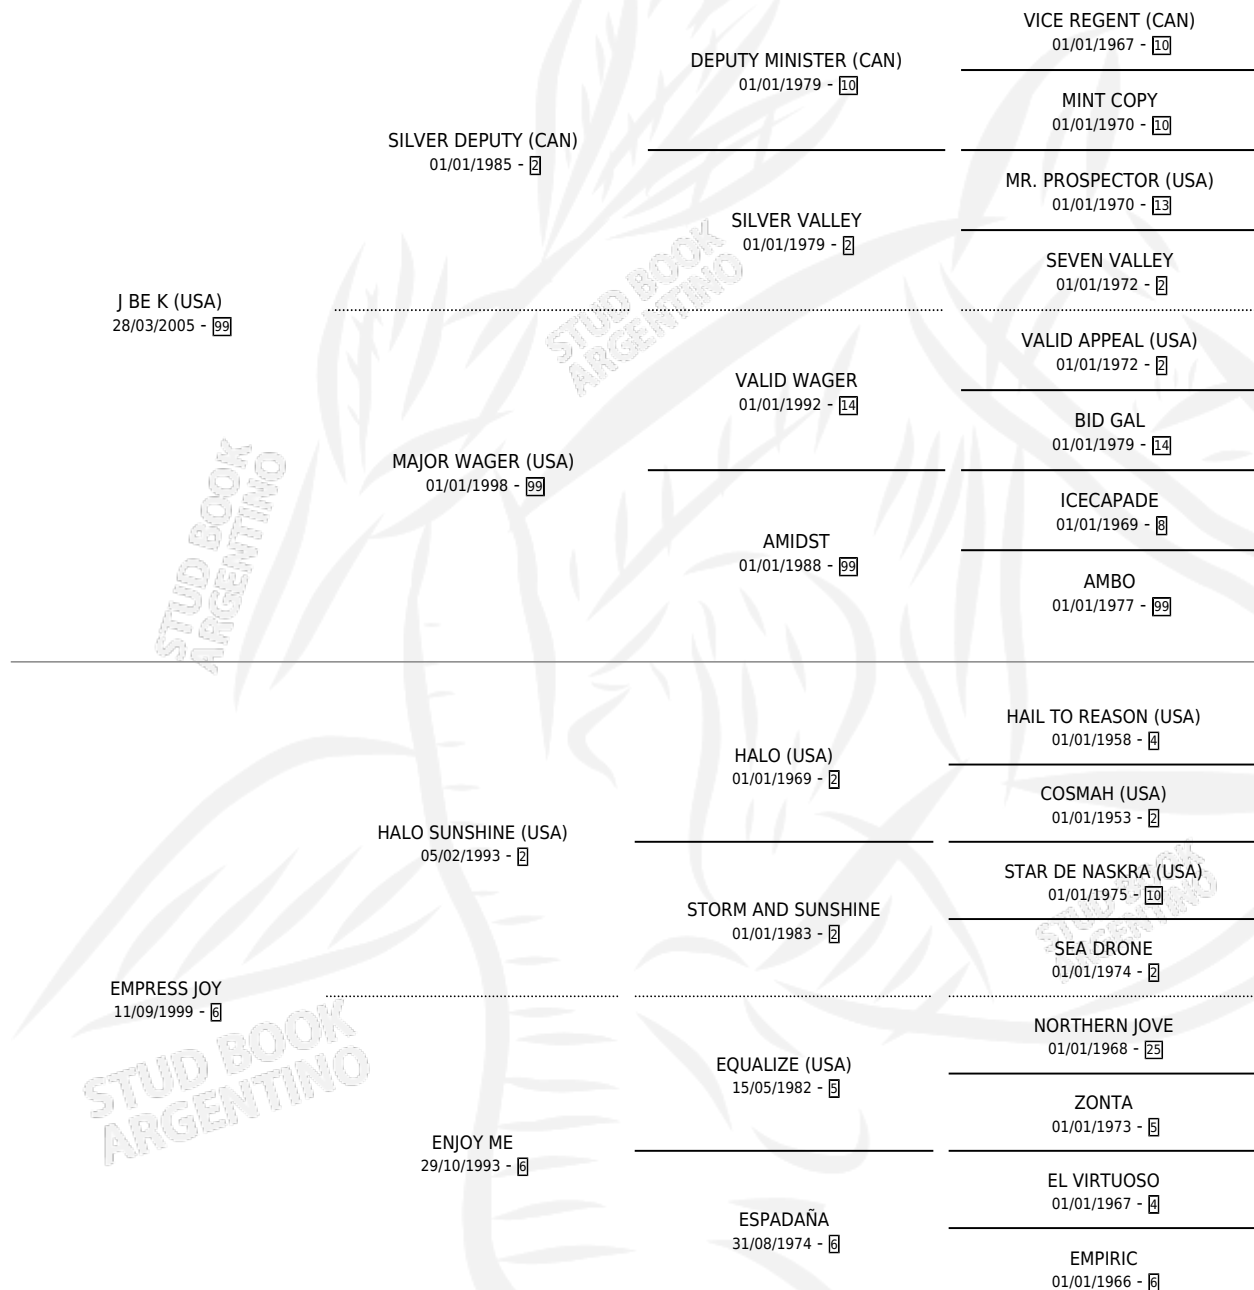

J ANY

por J BE K (USA) y EMPRESS JOY por HALO SUNSHINE (USA)

Argentina · Hembra · Zaino · SP · 30/09/2016
Familia 6-f · Volumen 42

ESTADO

TIPIFICACIÓN SANGUÍNEA	X
TIPIFICACIÓN POR ADN	✓
PASAPORTE	✓
IDENTIFICACIÓN POR MICROCHIP	✓
REPRODUCTOR	✓

Lugar de nacimiento: Santa Ana

Criador: Iguacel Manuel Rodolfo, Iguacel Antonio Carlos y Iguacel Miguel Alfredo

PEDIGREE