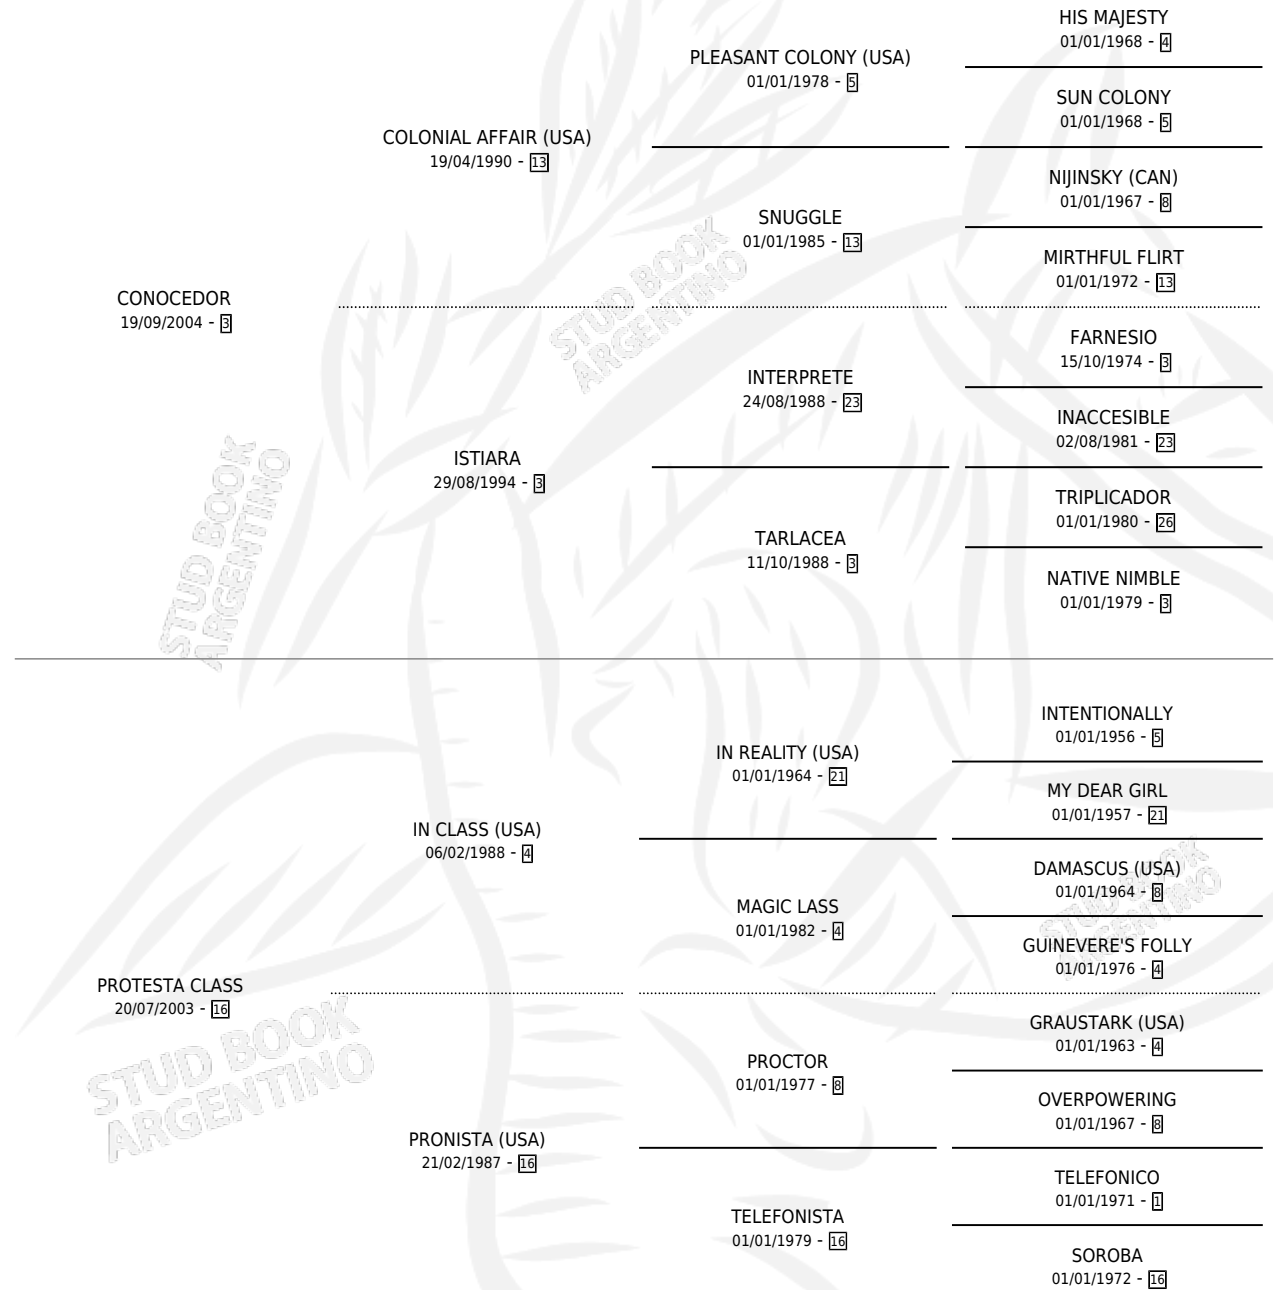

PAMPERO CON

por CONOCEDOR y PROTESTA CLASS por IN CLASS (USA)

Argentina · Macho · Zaino · SP · 06/10/2016
Familia 16-d · Volumen 42

ESTADO

TIPIFICACIÓN SANGUÍNEA	X
TIPIFICACIÓN POR ADN	X
PASAPORTE	X
IDENTIFICACIÓN POR MICROCHIP	X
REPRODUCTOR	X

Lugar de nacimiento: Semper Fidelis

Criador: Semper Fidelis

PEDIGREE

PAMPERO CON

Datos oficiales del Stud Book Argentino

Documento generado el 04/05/2026

studbook.org.ar