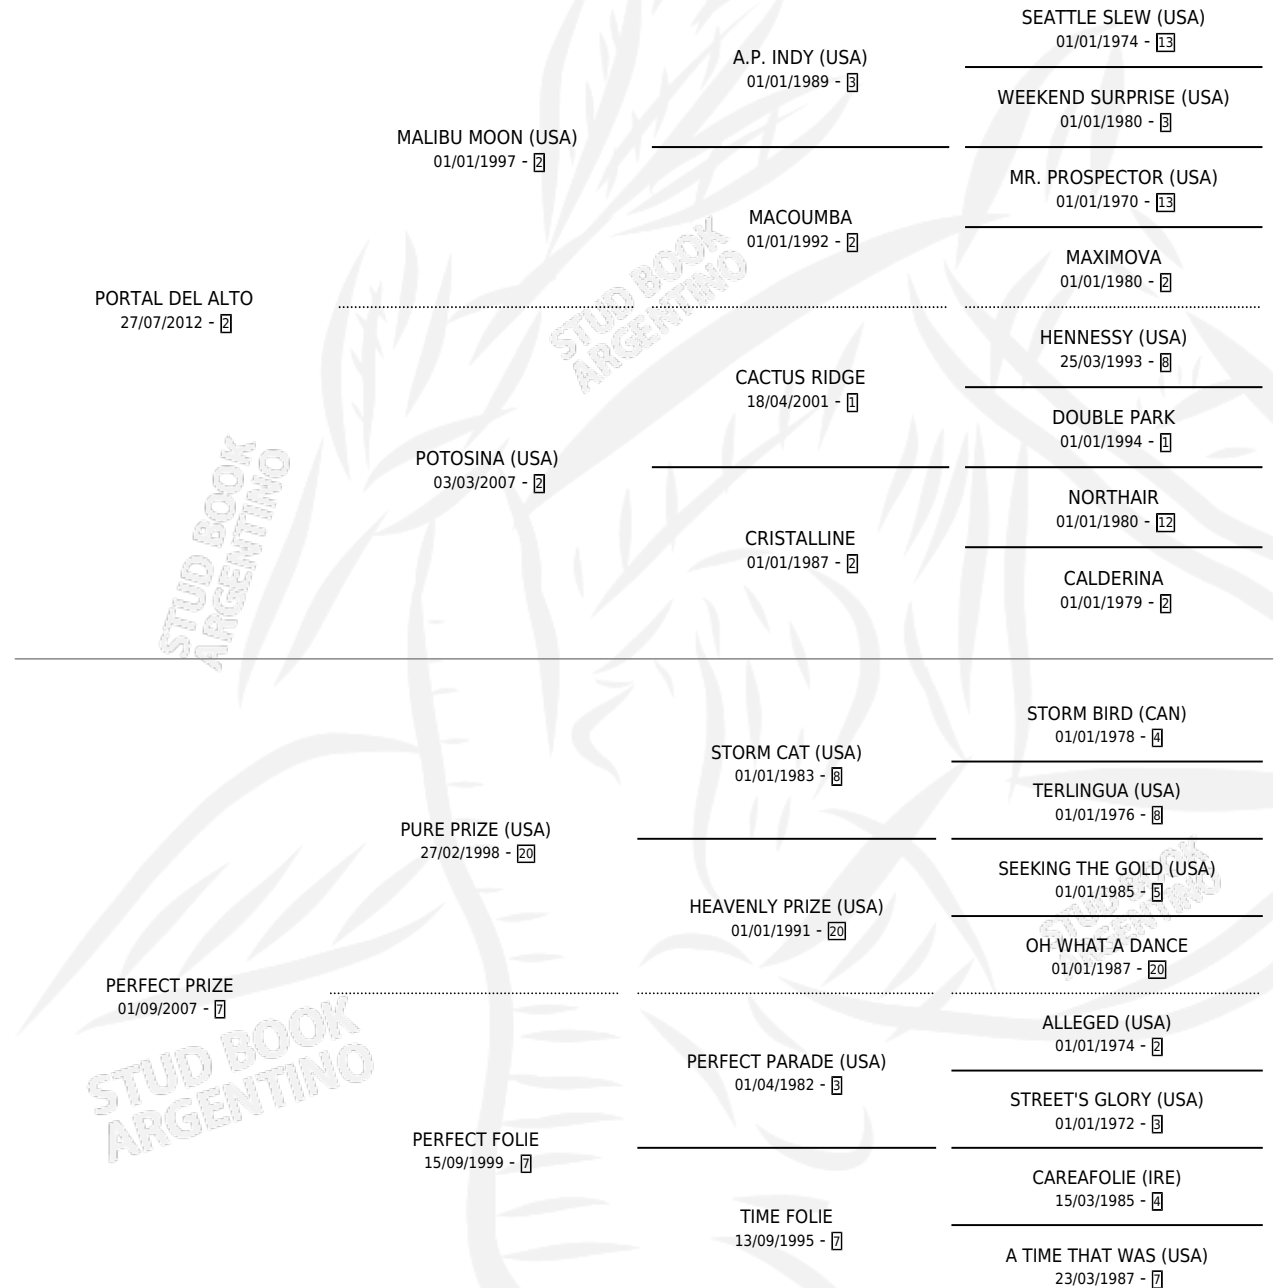

PUERTA PERFECTA

por PORTAL DEL ALTO y PERFECT PRIZE por PURE PRIZE (USA)

Argentina · Hembra · Zaino · SP · 30/09/2016
Familia 7 · Volumen 42

ESTADO

TIPIFICACIÓN SANGUÍNEA	X
TIPIFICACIÓN POR ADN	X
PASAPORTE	X
IDENTIFICACIÓN POR MICROCHIP	X
REPRODUCTOR	X

Lugar de nacimiento: Santa Ana

Criador: Iguacel Loeda Federico y Demarchi Ignacio

PEDIGREE

PUERTA PERFECTA

Datos oficiales del Stud Book Argentino

Documento generado el 03/05/2026

studbook.org.ar