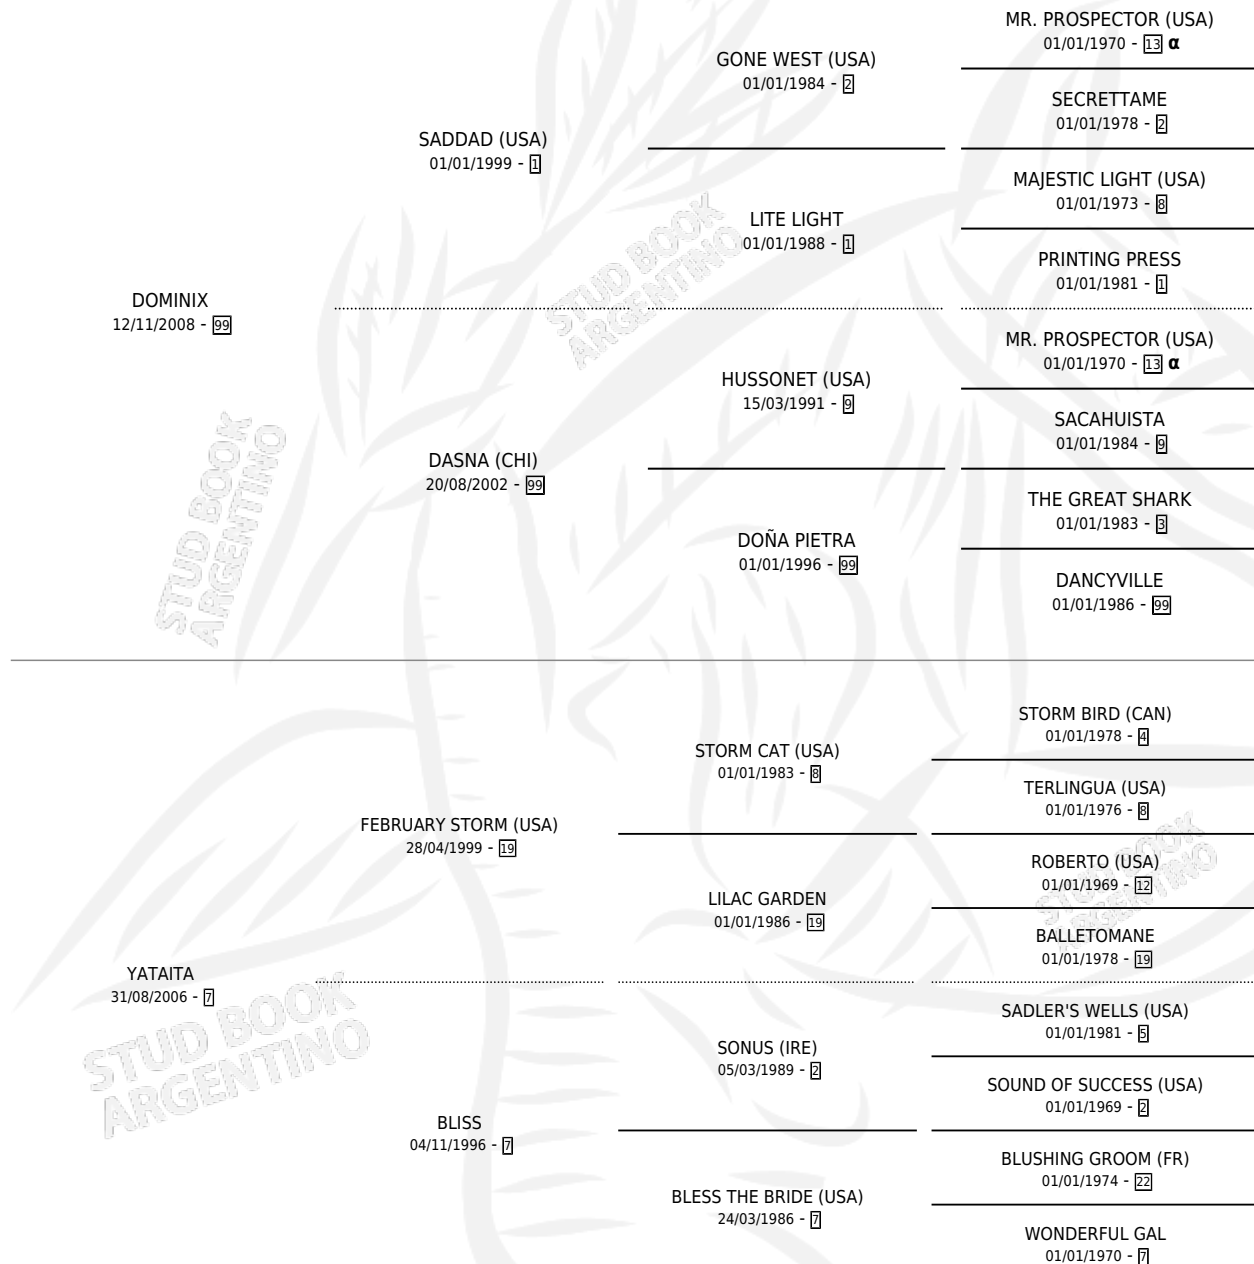

PEDRO NIX

por DOMINIX y YATAITA por FEBRUARY STORM (USA)

Argentina · Macho · Zaino · SP · 08/08/2016
Familia 7-a · Volumen 42

ESTADO

TIPIFICACIÓN SANGUÍNEA	X
TIPIFICACIÓN POR ADN	✓
PASAPORTE	✓
IDENTIFICACIÓN POR MICROCHIP	✓
REPRODUCTOR	X

Lugar de nacimiento: Campo particular
Criador: Rodriguez Oscar Antonio

PEDIGREE

INBREEDING : α