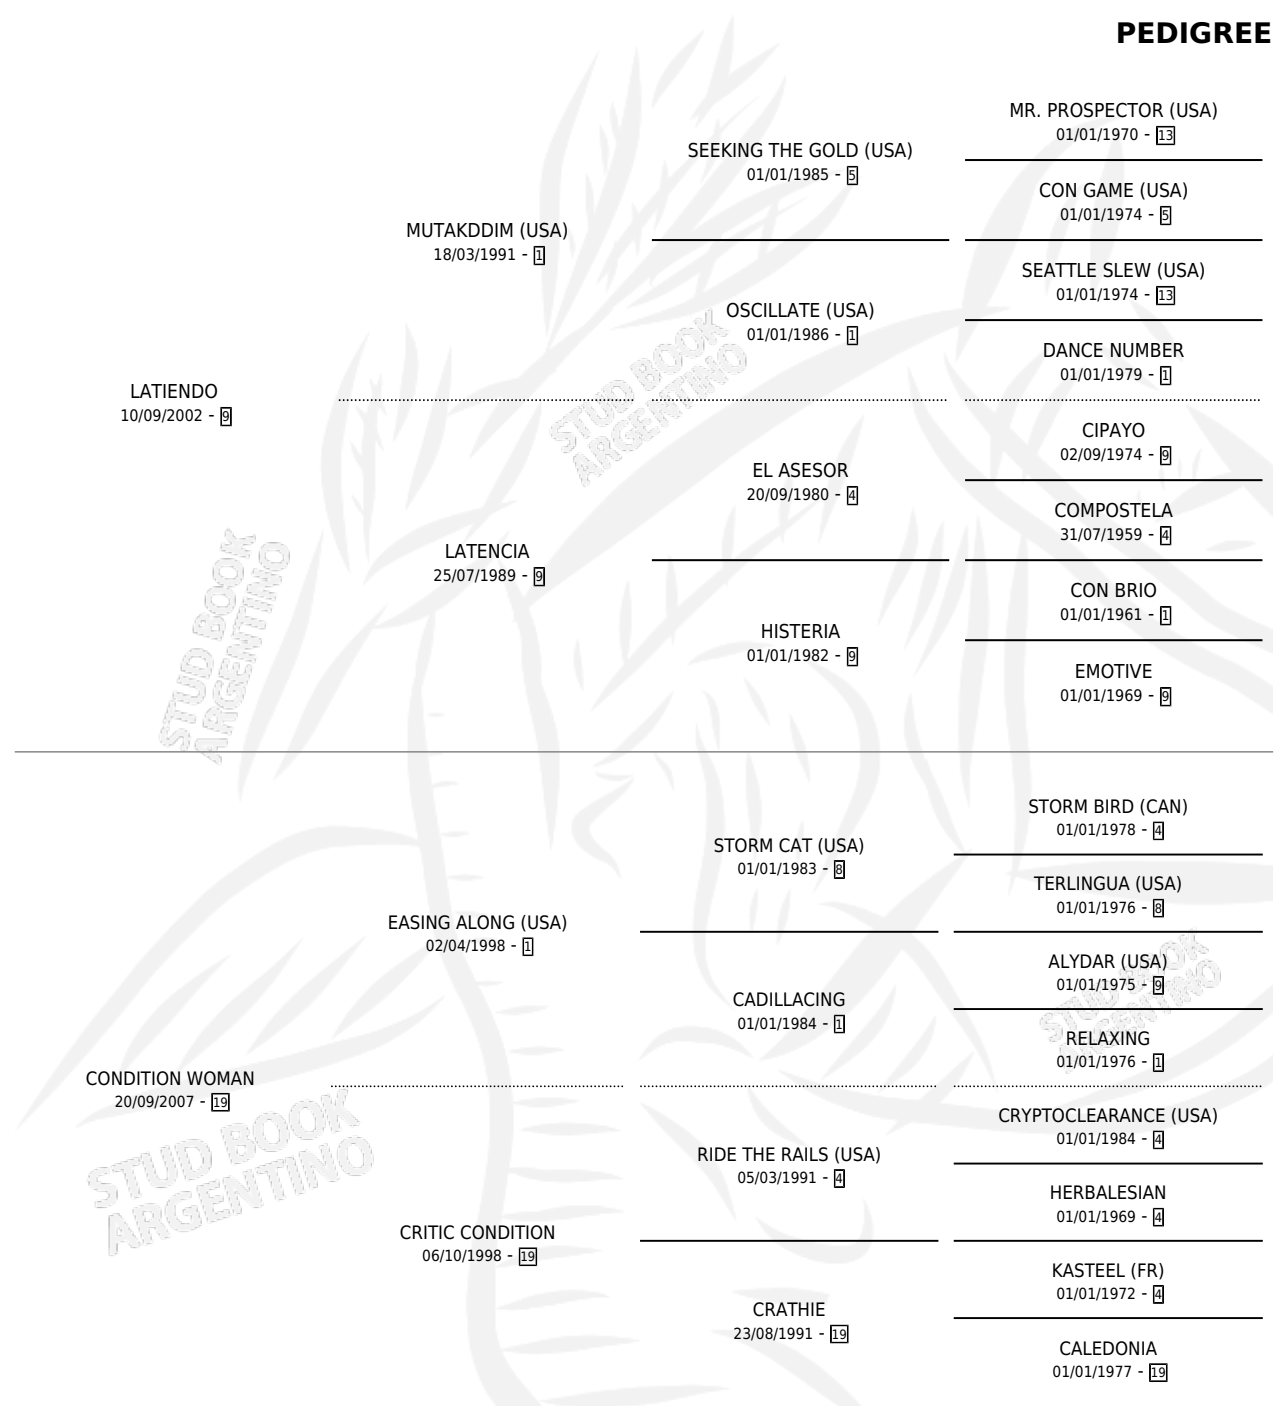

LA CONDICIONAL

por LATIENDO y CONDITION WOMAN por EASING ALONG (USA)

Argentina · Hembra · Alazan · SP · 17/10/2016
Familia 19-c · Volumen 42

ESTADO

TIPIFICACIÓN SANGUÍNEA	X
TIPIFICACIÓN POR ADN	✓
PASAPORTE	✓
IDENTIFICACIÓN POR MICROCHIP	✓
REPRODUCTOR	X

Lugar de nacimiento: Las Dos Manos

Criador: Las Dos Manos

PEDIGREE

CAMPAÑA

Solo carreras oficiales de Argentina

POR EDAD

EDAD	CC	1°	2°	3°	4°	5°	NP	CLC	CLG	CLCG1	CLGG1	IMPORTE	GANANCIA / CC
3 AÑOS	1	0	0	0	0	0	1	0	0	0	0	\$0	\$0
4 AÑOS	1	0	0	0	0	0	1	0	0	0	0	\$0	\$0
5 AÑOS	5	0	0	0	1	1	3	0	0	0	0	\$29,950	\$5,990
TOTALES	7	0	0	0	1	1	5	0	0	0	0	\$29,950	\$4,279
%		0.0%	0.0%	0.0%	14.3%	14.3%	71.4%	0.0%	0.0%	0.0%	0.0%		