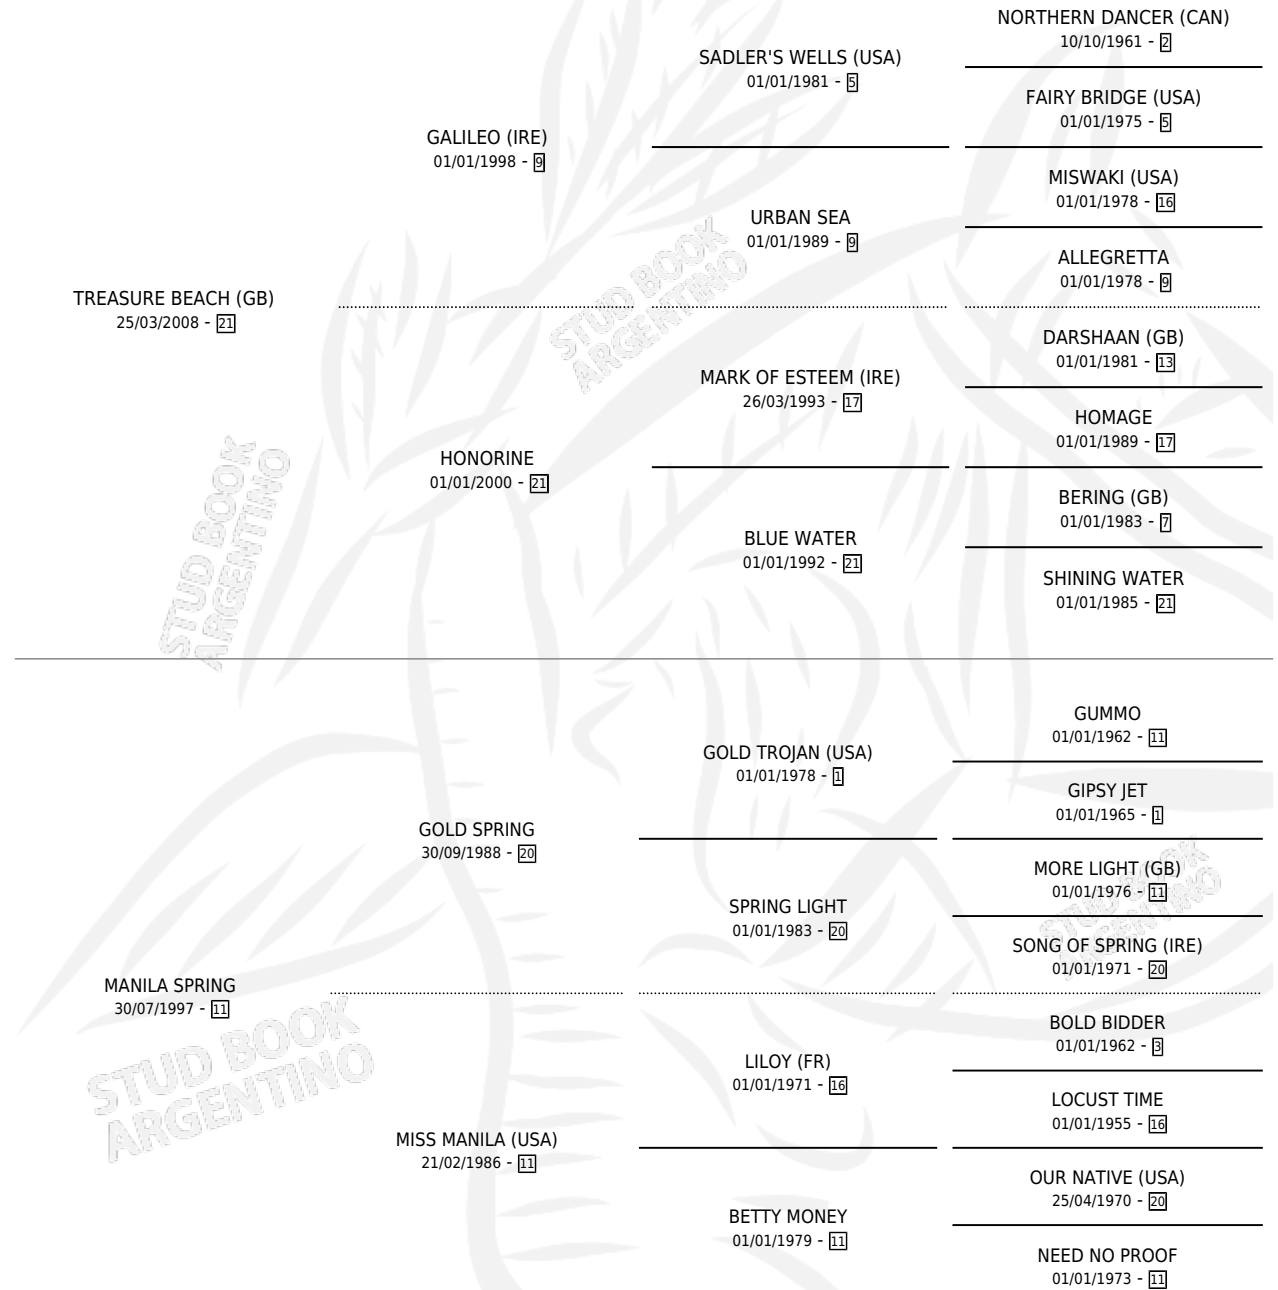

MANILA BEACH

por **TREASURE BEACH (GB)** y **MANILA SPRING** por **GOLD SPRING**

Argentina · Hembra · Zaino · SP · 17/10/2016
Familia 11-f · Volumen 42

ESTADO

TIPIFICACIÓN SANGUÍNEA	X
TIPIFICACIÓN POR ADN	✓
PASAPORTE	✓
IDENTIFICACIÓN POR MICROCHIP	✓
REPRODUCTOR	✓

Lugar de nacimiento: Las Dos Manos
Criador: Las Dos Manos

~

HIJOS

	MACHOS	HEMBRAS
1 NACIERON	0	1
SIN ACTUACIONES		

PEDIGREE

CAMPAÑA

Solo carreras oficiales de Argentina

POR EDAD