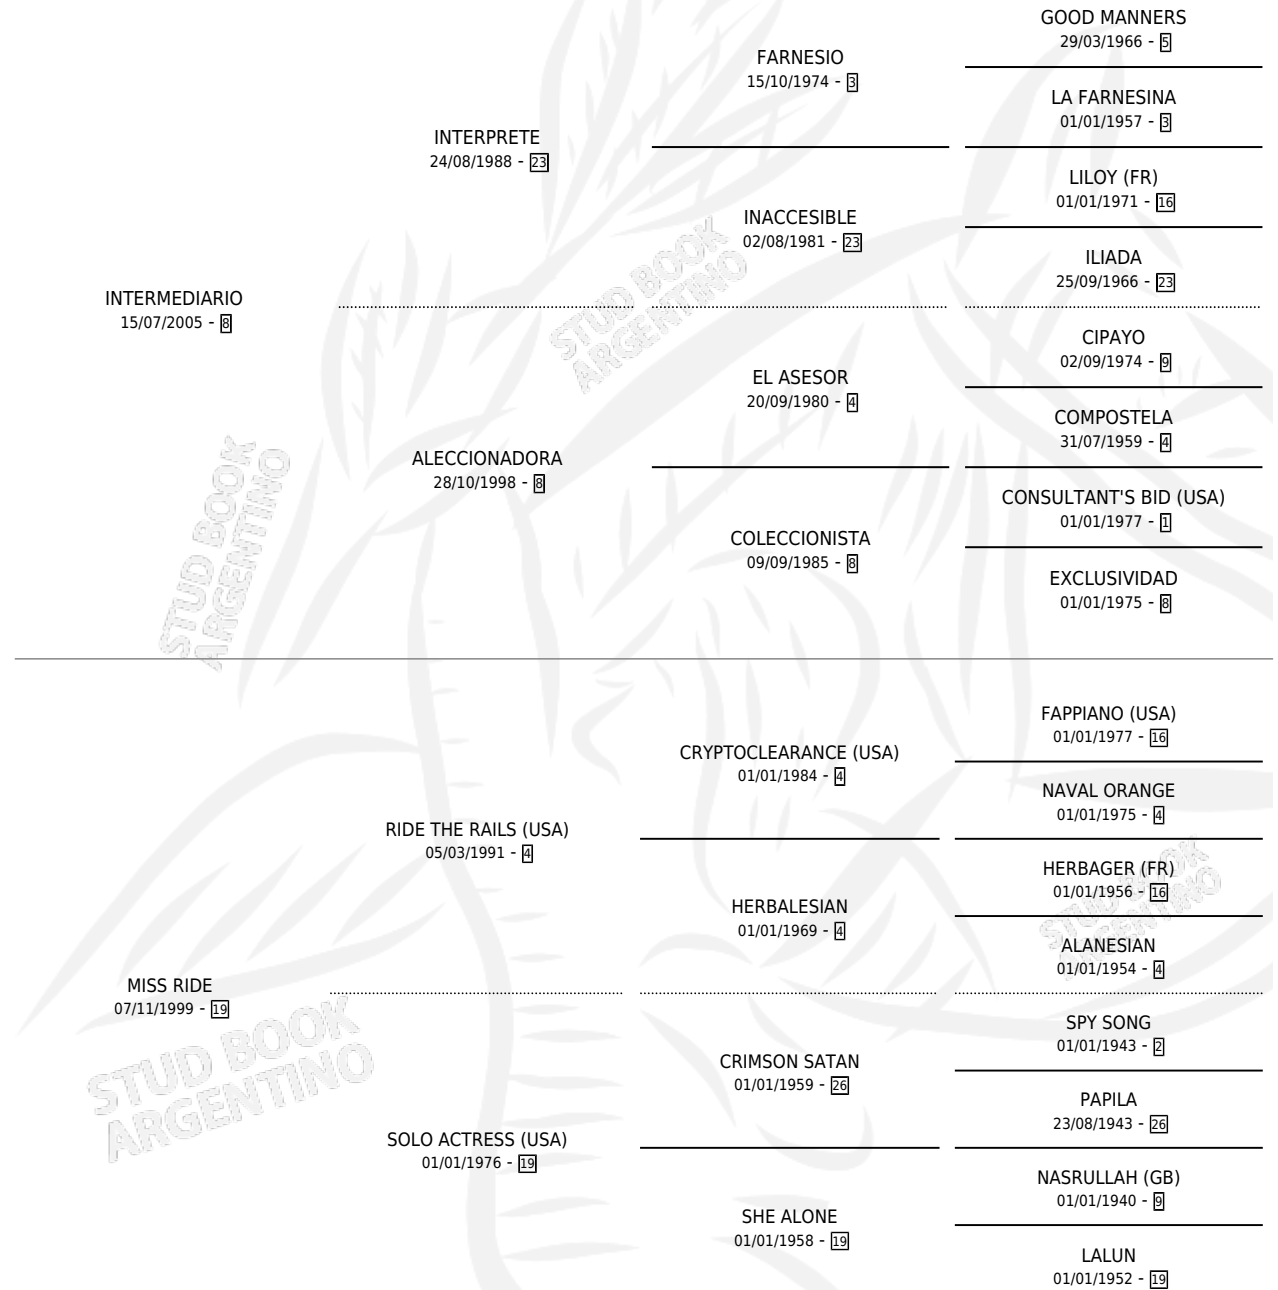

INTER RIDE

por INTERMEDIARIO y MISS RIDE por RIDE THE RAILS
(USA)

Argentina · Hembra · Zaino · SP · 17/09/2016
Familia 19-b · Volumen 42

ESTADO

TIPIFICACIÓN SANGUÍNEA	X
TIPIFICACIÓN POR ADN	✓
PASAPORTE	X
IDENTIFICACIÓN POR MICROCHIP	✓
REPRODUCTOR	X

Lugar de nacimiento: Car Hue
Criador: Car Hue

PEDIGREE