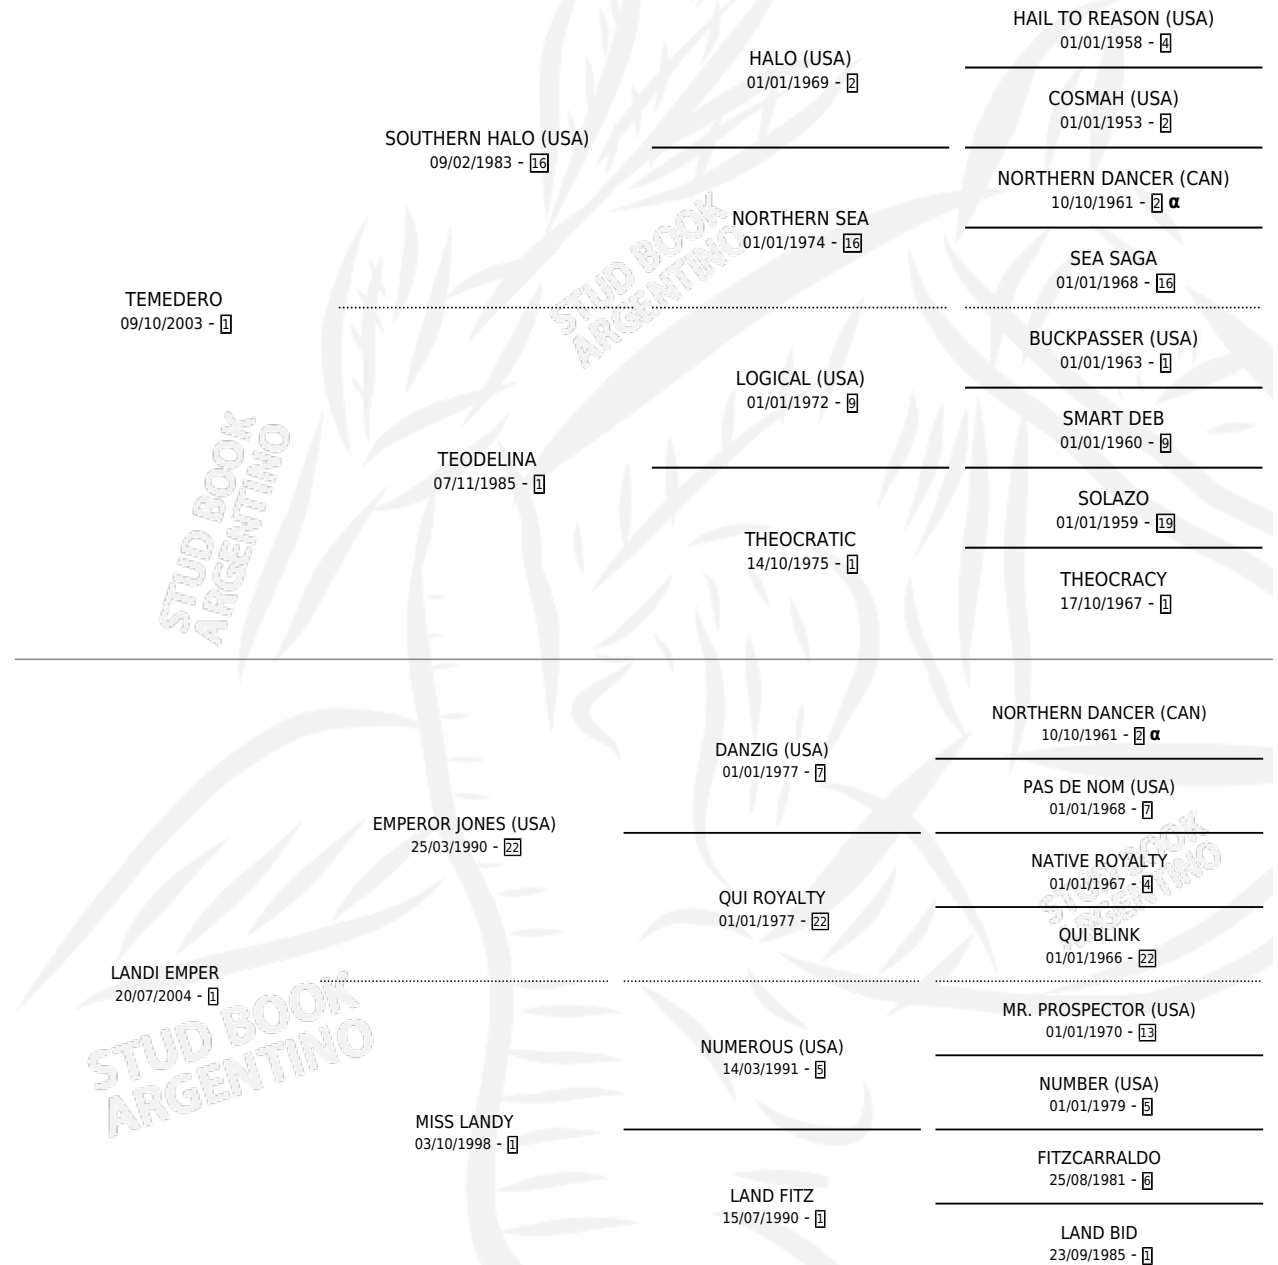

EMPERADORA RASH

por TEMEDERO y LANDI EMPER por EMPEROR JONES
(USA)

Argentina · Hembra · Zaino · SP · 12/09/2016
Familia 1-o · Volumen 42

ESTADO

TIPIFICACIÓN SANGUÍNEA	X
TIPIFICACIÓN POR ADN	X
PASAPORTE	X
IDENTIFICACIÓN POR MICROCHIP	X
REPRODUCTOR	X

Lugar de nacimiento: Gui-ro-ve

Criador: Gui-ro-ve

PEDIGREE

INBREEDING : α

EMPERADORA RASH

Datos oficiales del Stud Book Argentino

Documento generado el 12/06/2026

studbook.org.ar