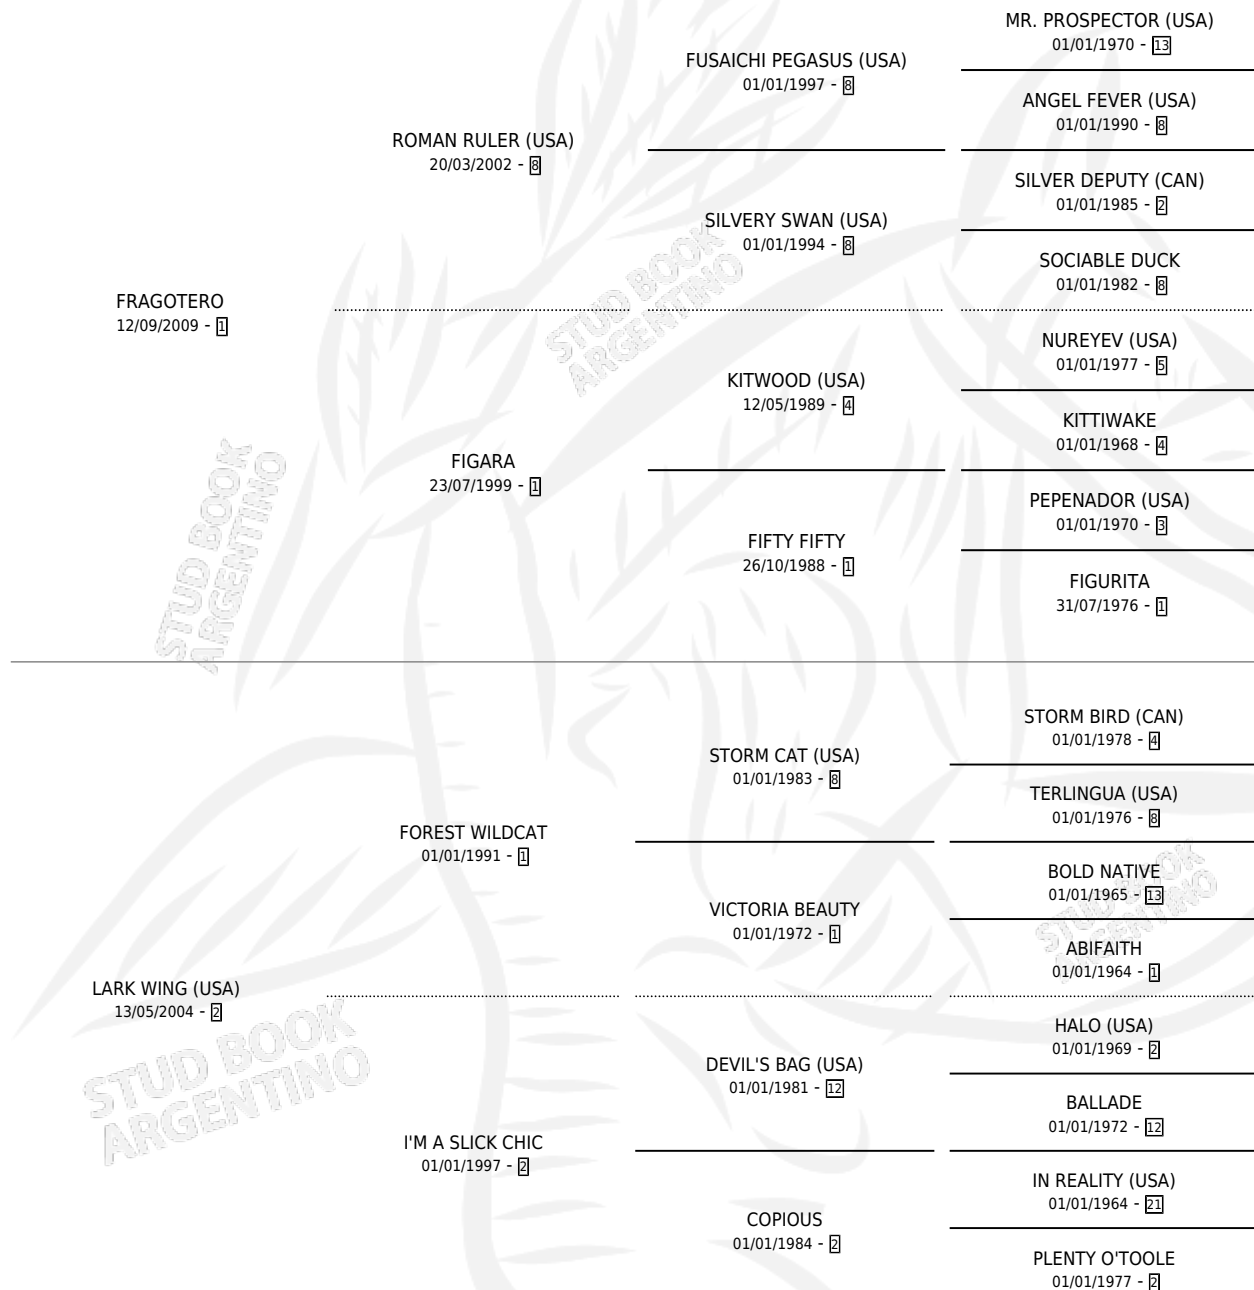

GRAN FRAGOTERO

por **FRAGOTERO** y **LARK WING (USA)** por **FOREST WILDCAT**

Argentina · Macho · Zaino · SP · 21/09/2016
Familia 2-h · Volumen 42

ESTADO

TIPIFICACIÓN SANGUÍNEA	X
TIPIFICACIÓN POR ADN	✓
PASAPORTE	✓
IDENTIFICACIÓN POR MICROCHIP	✓
REPRODUCTOR	X

Lugar de nacimiento: La Yangonea
Criador: Navoni Hector Fabian

PEDIGREE

CAMPAÑA

Solo carreras oficiales de Argentina

POR EDAD

EDAD	CC	1°	2°	3°	4°	5°	NP	CLC	CLG	CLCG1	CLGG1	IMPORTE	GANANCIA / CC
2 AÑOS	2	0	0	0	0	1	1	0	0	0	0	\$13,500	\$6,750
3 AÑOS	5	1	2	0	0	0	2	0	0	0	0	\$439,000	\$87,800
4 AÑOS	3	0	0	0	0	0	3	0	0	0	0	\$0	\$0
6 AÑOS	4	1	0	0	0	1	2	0	0	0	0	\$450,000	\$112,500
7 AÑOS	4	0	0	0	0	0	4	0	0	0	0	\$0	\$0
TOTALES	18	2	2	0	0	2	12	0	0	0	0	\$902,500	\$50,139
%		11.1%	11.1%	0.0%	0.0%	11.1%	66.7%	0.0%	0.0%	0.0%	0.0%		

Ganador de 2 carreras en Palermo - \$902,500, a los 3 y 6 años.

POR DISTANCIA

HIPODROMO	CC	1°	2°	3°	4°	5°	NP	CLC	CLG	CLCG1	CLGG1	IMPORTE
ROSARIO	4	0	0	0	0	0	4	0	0	0	0	\$0
1300 MTS	1	0	0	0	0	0	1	0	0	0	0	\$0
1200 MTS	2	0	0	0	0	0	2	0	0	0	0	\$0
1400 MTS	1	0	0	0	0	0	1	0	0	0	0	\$0
PALERMO	11	2	2	0	0	2	5	0	0	0	0	\$842,500
1400 MTS	2	0	0	0	0	2	0	0	0	0	0	\$43,500
1200 MTS	2	1	0	0	0	0	1	0	0	0	0	\$360,000
1800 MTS	4	0	1	0	0	0	3	0	0	0	0	\$101,500
1600 MTS	3	1	1	0	0	0	1	0	0	0	0	\$337,500
SAN ISIDRO	3	0	0	0	0	0	3	0	0	0	0	\$60,000
1200 MTS	2	0	0	0	0	0	2	0	0	0	0	\$60,000
2000 MTS	1	0	0	0	0	0	1	0	0	0	0	\$0