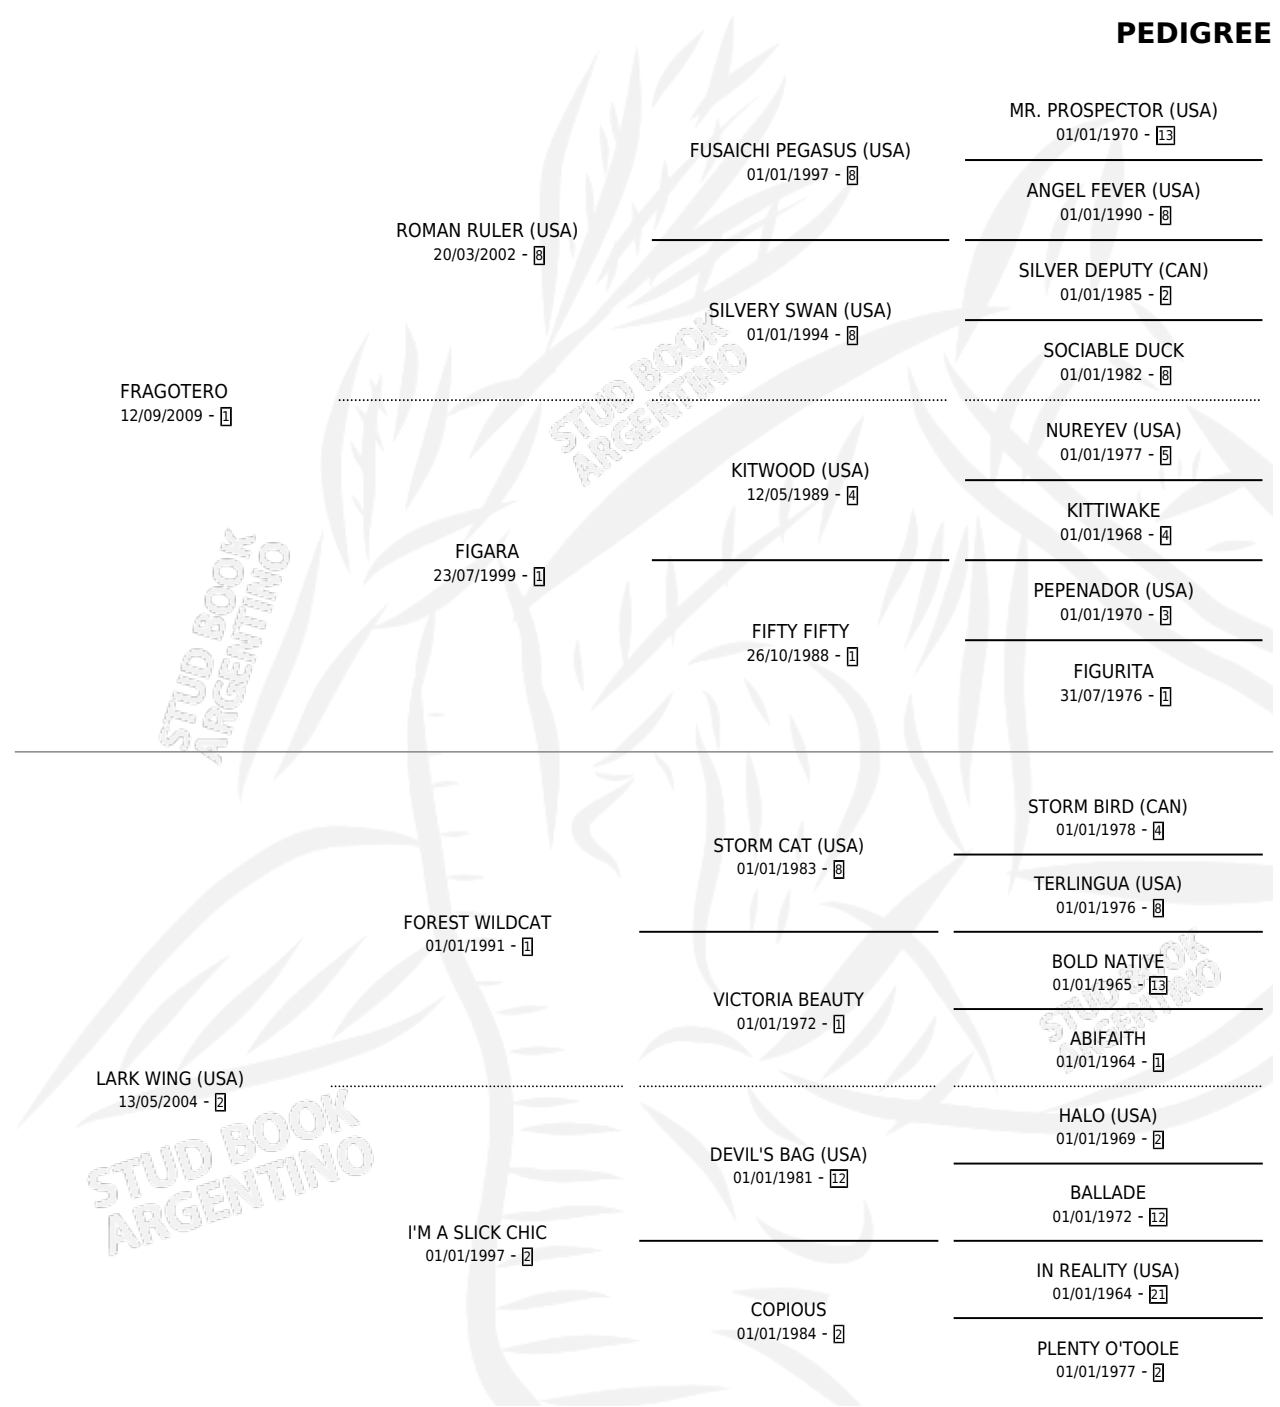

GRAN FRAGOTERO

por **FRAGOTERO** y **LARK WING (USA)** por **FOREST WILDCAT**

Argentina · Macho · Zaino · SP · 21/09/2016
Familia 2-h · Volumen 42

ESTADO

TIPIFICACIÓN SANGUÍNEA	X
TIPIFICACIÓN POR ADN	✓
PASAPORTE	✓
IDENTIFICACIÓN POR MICROCHIP	✓
REPRODUCTOR	X

Lugar de nacimiento: La Yangonea
Criador: Navoni Hector Fabian

PEDIGREE